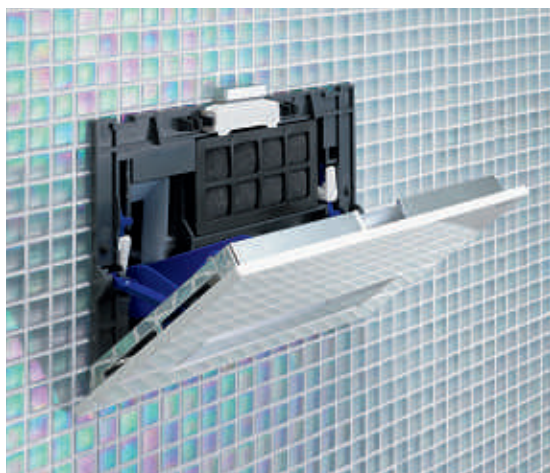

Facile

La plaque de déclenchement Sigma40 offre un accès facile au cœur du système Geberit DuoFresh. Il suffit de basculer la plaque pour changer facilement le filtre à charbon ou glisser un nouveau bloc d'eau bleue dans le réservoir. Le savoir-faire Geberit permet de dissimuler le tout derrière le mur offrant un design incomparable.

→ Plaque de déclenchement
115.600.KQ.1 (blanc)
115.600.KR.1 (noir)