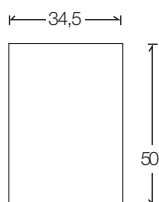

Couleur	☐ Blanc	☐ Tortora	☐ Fuchsia	☐ Vert d'eau
Matière	Acrylique	Acrylique	Acrylique	Verre
Référence	464.026.00.1	464.027.00.1	464.028.00.1	464.029.00.1