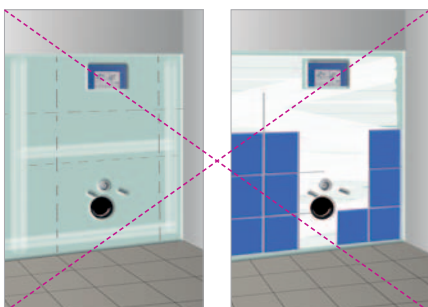

Acoustique

Isolation WC/meuble optimisée pour une utilisation confortable. Un set d'isolation est fourni pour absorber les vibrations, ce qui rend l'utilisation de la chasse plus silencieuse.

1 Fixation de la plaque de bois, du bâti-support et des raccords plomberie.

2 Ajustement du meuble d'habillage Duofix sur bâti-support.

3 Fixation de la cuvette suspendue et de la plaque de déclenchement.

Comparatif installation standard

Les deux étapes et interventions que l'on évite grâce au meuble d'habillage :