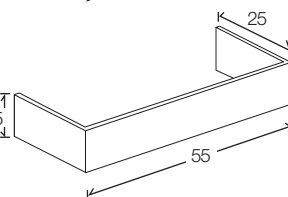

Réhausse meuble d'habillage

Couleur	<input type="checkbox"/> Blanc	<input type="checkbox"/> Tortora	<input type="checkbox"/> Fuchsia	<input type="checkbox"/> Vert d'eau
Matière	Acrylique	Acrylique	Acrylique	Acrylique
Référence hauteur de 5 cm	464.020.00.1	464.032.00.1	464.034.00.1	464.036.00.1
Référence hauteur de 8 cm	464.021.00.1	464.033.00.1	464.035.00.1	464.037.00.1