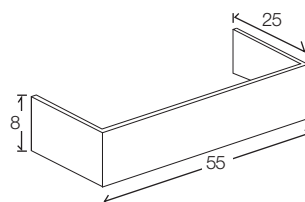

Réhausse meuble d'habillage

Couleur	<input type="checkbox"/> Blanc	<input type="checkbox"/> Tortora	<input type="checkbox"/> Fuchsia	<input type="checkbox"/> Vert d'eau
Matière	Acrylique	Acrylique	Acrylique	Acrylique
Référence hauteur de 5 cm	464.020.00.1	464.032.00.1	464.034.00.1	464.036.00.1
Référence hauteur de 8 cm	464.021.00.1	464.033.00.1	464.035.00.1	464.037.00.1