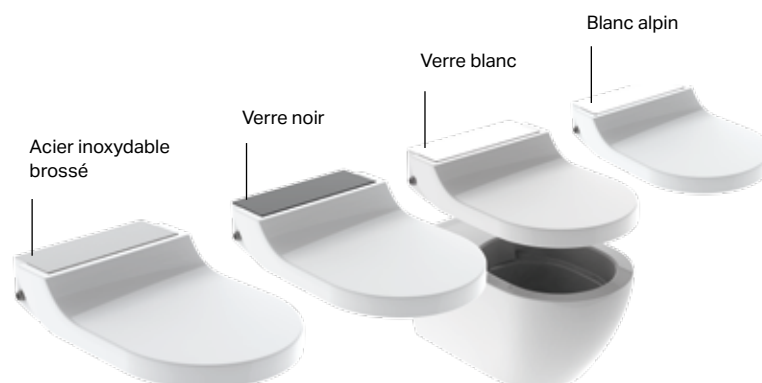

GEBERIT AQUACLEAN TUMA

Geberit AquaClean Tuma offre des possibilités étonnamment variées pour tous les coins toilettes. Il existe en version WC lavant complet doté de nombreuses fonctions de confort. Contrairement aux autres modèles, il est également proposé en tant qu'abattant, permettant de transformer rapidement une cuvette existante en véritable WC lavant.

WC suspendu
Geberit AquaClean Tuma
L 36 cm P 55,3 cm

Abattant
Geberit AquaClean Tuma
L 36 cm P 52,3 cm

↑
Un jet perlant particulièrement doux grâce à la technologie de douchette WhirlSpray.

↑
Le WC lavant peut être commandé à l'aide des touches sur le WC, par télécommande ou via l'application sur smartphone. L'application Geberit Home permet en outre des réglages supplémentaires.

→
Le modèle Geberit Tuma Comfort est disponible avec différents recouvrements design. Pour la version abattant WC Classic, le recouvrement est blanc.