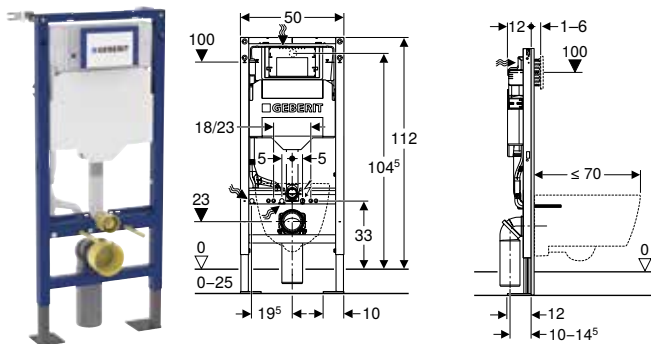

Bâti-support Geberit Duofix pour WC suspendu, 112 cm, avec réservoir à encastrer Sigma 12 cm, autoportant

Caractéristiques

Série 2025 • Cadre soumis à des exigences accrues relatives à la statique suivant le type 1 selon NF D12-208:2012 • Cadre et matériel de fixation avec protection accrue contre la corrosion selon NF D12-208:2012 • Cadre pour WC suspendus avec dimensions de raccordement selon EN 33 et saillie jusqu'à 70 cm • Avec tôle d'extraction pour fixation latérale au-dessus de l'élément sur des profilés en métal ou en bois ou sur des montants pour hauteur du local Geberit Duofix • Trou de fixation alternative pour fixation murale • Avec grandes plaques de pied, pour un meilleur transfert des forces dans le sol • Plaque de pied avec vis de réglage pour l'alignement • Pieds supports protégés contre la corrosion • Coude de raccordement pour différentes positions en profondeur, à monter sans outils, plage de réglage 45 mm • Coude de raccordement rotatif pour tubulure pour sortie horizontale vers l'arrière • Réservoir à encastrer Geberit Sigma 12 cm, isolé contre la condensation • Pour déclenchement frontal, adapté au rinçage simple touche, rinçage double touche et le rinçage interrompable • Post-rinçage immédiat possible avec réglage d'usine • Coude de chasse emboîté • Réservoir pouvant pivoter de 180° pour permettre l'accès depuis une pièce de maintenance • Travaux de montage et d'entretien sur les réservoirs à encastrer sans outils • Alimentation à l'arrière ou par le haut au centre • Boîtier de réservation pour trappe de visite ajustable, protégée de l'humidité et de la saleté • Avec fourreau pour conduite d'alimentation pour WC lavants Geberit AquaClean et pour câble de raccordement • Possibilité de fixation pour le raccordement électrique et le boîtier Power & Connect