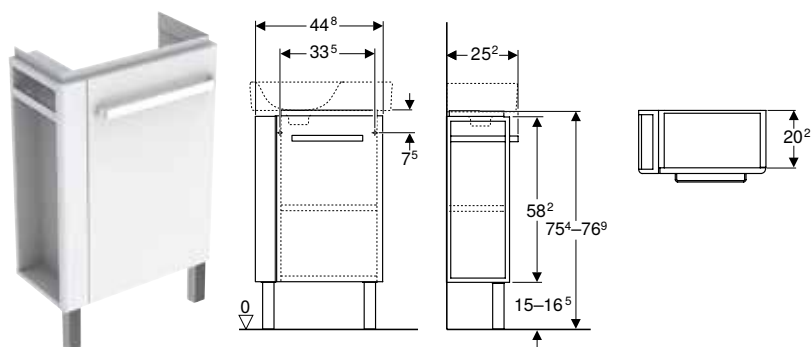

Meuble bas Geberit Renova Compact pour lave-mains, avec porte-serviettes, avec pieds

Caractéristiques

Certifié FSC™ C134279 • Avec une porte • Porte-serviettes chromé brillant • Ouverture par poignée • Porte à fermeture ralentie • Avec tablette amovible • Résistant à l'humidité • Façade en MDF • Livré prémonté

N° de réf.	Couleur / surface	B [cm]	Largeur de lavabo [cm]	H [cm]	T [cm]	Porte	UC1 [pc.]	EUR/pc.	EC DEEA (EUR)/pc.
Porte-serviettes: droite									
009929CBLBB	Corps : blanc / laqué mat Façade : blanc / laqué brillant Poignée : chrome / brillant	44,8	50	75,4–76,9	25,2	Charnières à gauche	1	535.35	1.62
Porte-serviettes: gauche									
009928CBLBB	Corps : blanc / laqué mat Façade : blanc / laqué brillant Poignée : chrome / brillant	44,8	50	75,4–76,9	25,2	Charnières à droite	1	535.35	1.62

Combinable avec

- Lave-mains Geberit Renova Compact, compact → p. 199
- Lave-mains Geberit Renova Compact, compact, avec plage de dépose → p. 200
- Miroir lumineux Geberit Renova Compact → p. 203

Accessoires

- Récapitulatif des accessoires – Meubles de salle de bains Geberit Renova Compact