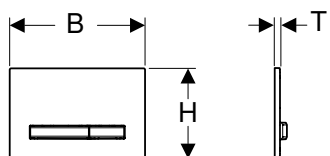

Plaque de déclenchement Geberit Sigma50, carrée, rinçage double touche, couleur métallique noir chromé

Caractéristiques

Déclenchement frontal • Touches de déclenchement et plaque de montage avec revêtement facile à nettoyer • Tiges de déclenchement à isolation phonique, ajustement rapide sans outils

N° de réf.	Couleur / surface	Matériau	B [cm]	H [cm]	T [cm]	UC1 [pc.]	EUR/pc.	EC PMCB (EUR)/pc.
115.671.00.2	Plaque de montage, Touche : noir chromé / brossé, revêtement facile à nettoyer Plateau de recouvrement : spécifique au client	Zinc moulé sous pression	24,6	16,4	1	1	535.50	0.02
115.671.11.2	Plaque de montage, Touche : noir chromé / brossé, revêtement facile à nettoyer Plateau de recouvrement : blanc / brillant	Zinc moulé sous pression / mat. synthétique	24,6	16,4	1,3	1	535.50	0.02
115.671.DW.2	Plaque de montage, Touche : noir chromé / brossé, revêtement facile à nettoyer Plateau de recouvrement : noir / brillant	Zinc moulé sous pression / mat. synthétique	24,6	16,4	1,3	1	535.50	0.02
115.671.JM.2	Plaque de montage, Touche : noir chromé / brossé, revêtement facile à nettoyer Plateau de recouvrement : ardoise Mustang	Zinc moulé sous pression / ardoise	24,6	16,4	1,4	1	674.20	0.02
115.671.JV.2	Plaque de montage, Touche : noir chromé / brossé, revêtement facile à nettoyer Plateau de recouvrement : aspect béton	Zinc moulé sous pression / céramique	24,6	16,4	1,4	1	674.20	0.02
115.671.JX.2	Plaque de montage, Touche : noir chromé / brossé, revêtement facile à nettoyer Plateau de recouvrement : noyer américain	Zinc moulé sous pression / bois (produit naturel)	24,6	16,4	1,4	1	929.85	0.02
115.671.QD.2	Plaque de montage, Plateau de recouvrement, Touche : noir chromé / brossé, revêtement facile à nettoyer	Zinc moulé sous pression / laiton	24,6	16,4	1,2	1	674.16	0.02

Accessoires