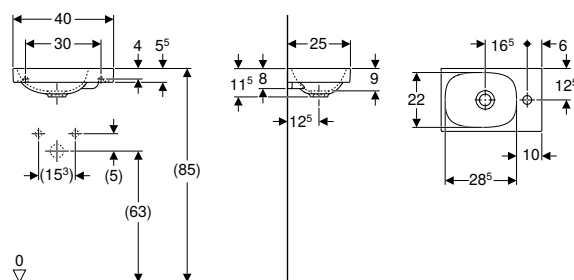

Lavabos

Lave-mains

Lave-mains Geberit Acanto trou de robinetterie à droite

Caractéristiques

Installation possible sur meuble • Asymétrique

N° de réf.	Couleur / surface	Trou de robinetterie	Trop-plein	H [cm]	T [cm]	UC1 [pc.]	EUR/pc.	EC PMCB (EUR)/pc.
B / largeur: 40 cm								
500.635.01.2	blanc	droite	sans	11,5	25	1	149.21	0.11

Combinable avec

- Meuble bas Geberit Acanto pour lave-mains, avec une porte → p. 182

Accessoires

- Bonde Geberit à écoulement libre et recouvrement de soupape → p. 219
- Bonde Geberit à écoulement libre, filtre
- Siphon à tube plongeur Geberit pour lavabo, sortie horizontale → p. 217
- Siphon à tube plongeur Geberit pour lavabo, modèle gain de place, sortie horizontale → p. 218