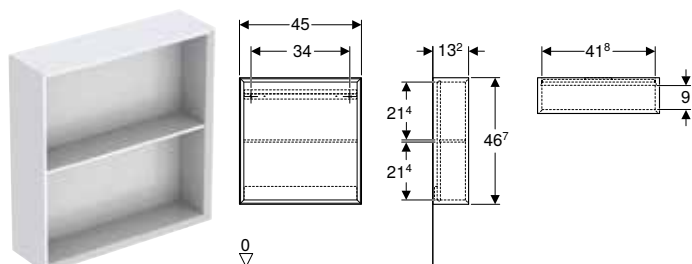

Étagère Geberit carrée

Caractéristiques

Certifié FSC™ C134279 • Suspendu • Avec une tablette fixe • Fixation cachée • Résistant à l'humidité • Livré prémonté

N° de réf.	Couleur / surface	H [cm]	T [cm]	UC1 [pc.]	EUR/pc.	EC DEA (EUR)/pc.
B / largeur: 45 cm						
502.323.01.1	blanc / laqué brillant	46,7	13,2	1	286.80	0.82
502.323.01.3 *	blanc / laqué mat	46,7	13,2	1	286.80	0.82
502.323.JH.1	chêne / mélamine à structure bois	46,7	13,2	1	286.80	0.82
502.323.JK.1	gris velouté / laqué mat	46,7	13,2	1	286.80	0.82
502.323.JL.1 *	gris sable / laqué brillant	46,7	13,2	1	286.80	0.82
502.323.JR.1 *	noyer carya / mélamine à structure bois	46,7	13,2	1	286.80	0.82

* Fabrication sur commande