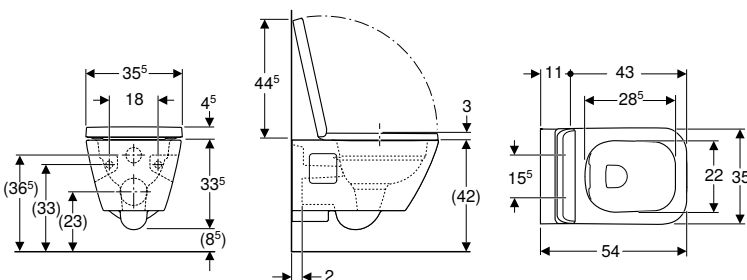

Pack WC suspendu à fond creux Geberit Renova Plan semi-caréné, Rimfree, avec abattant WC

Caractéristiques

Sortie horizontale • Suspendu • Cuvette de WC sans bride avec technique de rinçage Rimfree • Forme rectangulaire • Type 1, volume total 6/5/4 l, selon EN 997 • Semi-caréné • Abattant WC en duroplast • Couvercle d'abattant recouvrant

N° de réf.	Couleur / surface	B [cm]	H [cm]	T [cm]	Fonction déclinable	Fermeture ralenie	Fixation	Matériau de charnière	UC1 [pc.]	EUR/pc.	EC PMCB (EUR)/pc.
500.816.00.1	blanc	35	38	54	Oui, avec charnières déclinables	oui	par le haut	Laiton chromé	1	520.48	0.31