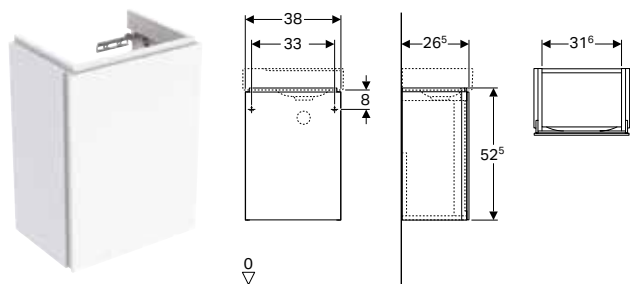

Caractéristiques

Certifié FSC™ C134279 • Suspendu • Avec une porte • Porte à fermeture ralentie • Charnières à gauche ou à droite • Résistant à l'humidité • Livré prémonté

N° de réf.	Couleur / surface	B [cm]	H [cm]	T [cm]	UC1 [pc.]	EUR/pc.	EC DEA (EUR)/pc.
Largeur de lavabo: 40 cm							
500.502.01.1	blanc / laqué brillant	38	52,5	26,5	1	478.86	1.77
500.502.00.1 *	grège / laqué mat	38	52,5	26,5	1	478.86	1.77
500.502.43.1	gris scultura / mélamine à structure bois	38	52,5	26,5	1	478.86	1.77