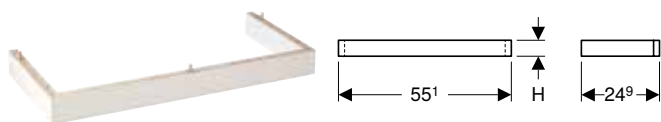

Réhausse Lineo pour habillage pour bâti-support Geberit Duofix pour WC suspendu

Caractéristiques

Certifié FSC™ C134279 • Matériau de base MDF

N° de réf.	Couleur / surface	Matériau	H [cm]	UC1 [pc.]	EUR/pc.	EC DEA (EUR)/pc.
009777PBLBB	blanc / laqué brillant	Mélamine / acrylique	5	1	62.75	0.11
009778PBLBB	blanc / laqué brillant	Mélamine / acrylique	8	1	62.75	0.15

Combinable avec

- Habillage Lineo pour bâti-support Geberit Duofix pour WC suspendu d'une largeur de 50 cm, avec réservoir à encastrer Sigma ou Delta → p. 210