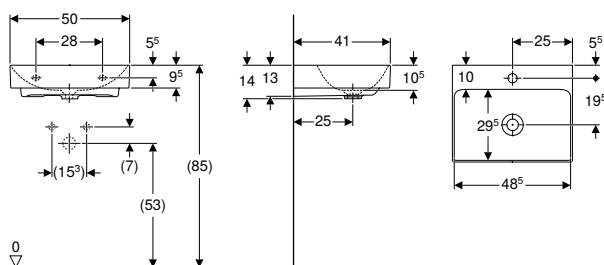

Lave-mains Geberit ONE

Caractéristiques

Installation possible sur meuble • Sortie verticale

N° de réf.	Couleur / surface	Trou de robinetterie	Trop-plein	H [cm]	T [cm]	Trous de fixation	UC1 [pc.]	EUR/pc.	EC PMCB (EUR)/pc.
B / largeur: 50 cm									
505.020.01.6	blanc / KeraTect	au centre	sans	14	41	2	1	277.34	0.11
505.021.01.6	blanc / KeraTect	sans	sans	14	41	2	1	277.34	0.11

A commander en supplément

- Raccordement de lavabo et siphon modèle gain de place

Accessoires

- Évacuation de lavabo avec siphon, recouvrement de soupape et manchette, sortie horizontale, pour lavabo Geberit ONE à sortie verticale → p. 217
- Évacuation de lavabo modèle gain de place, modèle étroit, à écoulement libre et recouvrement de soupape, sortie horizontale, pour lavabo Geberit ONE à sortie verticale
- Vidage de lavabo modèle gain de place, modèle étroit, avec déclenchement par levier et recouvrement de soupape, sortie horizontale, pour lavabo Geberit ONE à sortie verticale