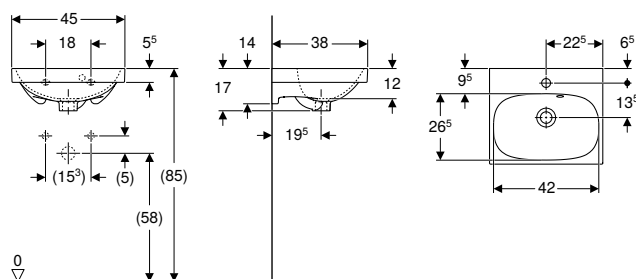

Lave-mains Geberit Acanto

Caractéristiques

Installation possible sur meuble

N° de réf.	Couleur / surface	Trou de robinetterie	Trop-plein	H [cm]	T [cm]	UC1 [pc.]	EUR/pc.	EC PMCB (EUR)/pc.
B / largeur: 45 cm								
500.636.01.2	blanc	au centre	visible, symétrique	17	38	1	170.91	0.11

Combinable avec

- Meuble bas Geberit Acanto pour lave-mains, avec un tiroir → p. 182

Accessoires

- Siphon à tube plongeur Geberit pour lavabo, sortie horizontale → p. 217
- Siphon à tube plongeur Geberit pour lavabo, modèle gain de place, sortie horizontale → p. 218