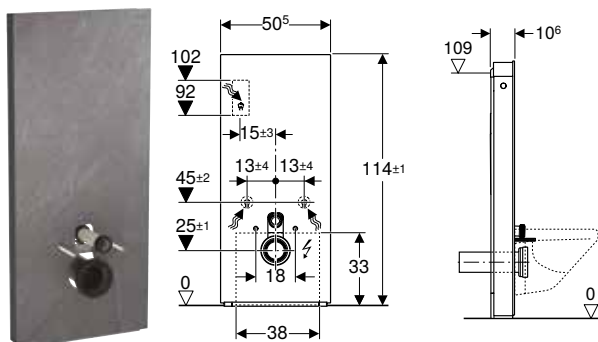

Panneau sanitaire Geberit Monolith Plus pour WC suspendu, 114 cm, habillage frontal en grès

Caractéristiques

Rinçage double touche • Touches Soft-Touch pour déclenchement du rinçage • Modification des réglages exclusivement avec l'application Geberit Home • Zone de détection de reconnaissance d'utilisateur réglable • Aspiration des odeurs, avec filtre alvéolé céramique, paramétrable • Aspiration des odeurs avec fonction d'arrêt différé • Filtre alvéolé céramique pour la neutralisation des odeurs se laissant remplacer sans outils • Rinçage intermittent réglable • Avec ComfortLight • Ambiance lumineuse réglable en continu d'éclairage d'orientation à lumière naturelle • Couleur de lumière réglable en continu de blanc chaud à blanc froid • Commande compatible avec DALI • Fonctionnement à faible tension, pas de tension secteur dans le réservoir • Alimentation sur secteur avec câble souple trois brins sous gaine • Alimentation à l'arrière au centre • Alimentation latérale possible avec des accessoires • Alimentation par le bas • Possibilité de compenser les tolérances de construction • Adaptable en hauteur jusqu'à 7 cm • Hauteur de fixation de la cuvette de WC 35 ± 1 cm • Réservoir isolé contre la condensation • Habillage latéral en aluminium brossé

N° de réf.	Couleur / surface	B [cm]	H [cm]	T [cm]	Classe de protection	Puissance absorbée [W]	UC1 [pc.]	EUR/pc.	EC DEEE (EUR)/pc.	EC PMCB (EUR)/pc.
131.231.00.7	Façade : aspect ardoise / Grès Habillage latéral : noir / aluminium brossé	50,5	114	10,6	I	15	1	2852.89	0.70	0.12
131.231.JV.7	Façade : aspect béton / Grès Habillage latéral : aluminium brossé	50,5	114	10,6	I	15	1	2852.89	0.70	0.12

Accessoires

- Kit de manchons de raccordement Geberit pour WC suspendu, excentré de 3 cm
- Kit de manchons de raccordement Geberit pour WC suspendu, excentré de 5 cm
- Kit de manchons de raccordement Geberit pour WC suspendu, excentré de 7 cm
- Cadre d'écartement Geberit Monolith
- Kit de transformation pour abatants Geberit AquaClean
- Kit de raccordement d'eau latéral, pour panneau sanitaire Geberit Monolith pour WC
- Boîtier de raccordement électrique Geberit
- Module d'interface 12 V, pour Geberit AquaClean Maira / Sela
- Câble d'interface DALI Geberit Monolith

- Geberit recommande d'installer des cuvettes à technologie de rinçage Rimfree® pour une meilleure hygiène ou TurboFlush pour un confort acoustique
- Pour la pose devant des parois de construction en cloison sèche, merci de vous rapprocher de nos services pour disposer des préconisations techniques spécifiques d'usage
- La couleur et la structure des produits naturels peuvent varier