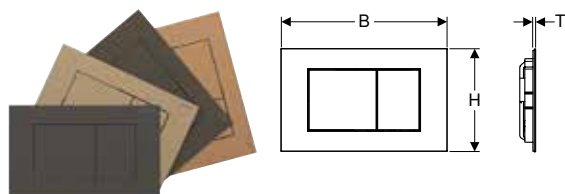

Nouveau

Plaque de déclenchement Geberit Sigma40, carrée, rinçage double touche, finition spécifique au client

Caractéristiques

Déclenchement frontal • Tiges de déclenchement à isolation phonique, ajustement rapide sans outils

N° de réf.	Couleur / surface	Matériau	B [cm]	H [cm]	T [cm]	EUR/pc.	EC PMCB (EUR)/pc.
004.611.00.2	galvanisé	Acier inoxydable	24,6	15,2	0,4	1169.28	0.02
004.611.00.3	galvanisé et laqué	Acier inoxydable	24,6	15,2	0,4	1266.72	0.02

Disponibilité avril 2026

Accessoires

- Kit de rallonge Geberit pour réservoirs à encastrer Sigma, Omega et Kappa