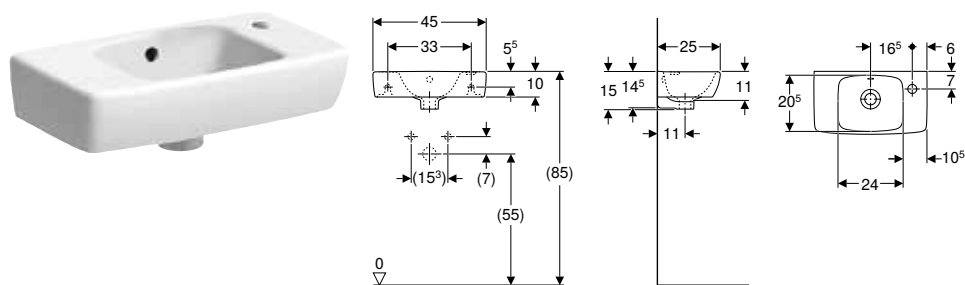

Lave-mains Geberit Renova Compact, compact, avec plage de dépose

Caractéristiques

Installation possible sur meuble • Avec plage de dépose

N° de réf.	Couleur / surface	Trou de robinetterie	Trop-plein	Largeur meuble bas [cm]	H [cm]	T [cm]	Plage de dépose	UC1 [pc.]	EUR/pc.	EC PMCB (EUR)/pc.
B / largeur: 45 cm										
501.730.01.1	blanc	droite	visible, symétrique	40,8	15	25	gauche	1	89.60	0.11
501.731.01.1	blanc	gauche	visible, symétrique	40,8	15	25	droite	1	89.60	0.11

Combinable avec

- Meuble bas Geberit Renova Compact pour lave-mains, avec une porte, compact → p. 202

Accessoires

- Siphon à tube plongeur Geberit pour lavabo, sortie horizontale → p. 217
- Siphon à tube plongeur Geberit pour lavabo, modèle gain de place, sortie horizontale → p. 218
- Bonde Geberit à écoulement libre et recouvrement de soupape → p. 219
- Bonde Geberit à écoulement libre, filtre