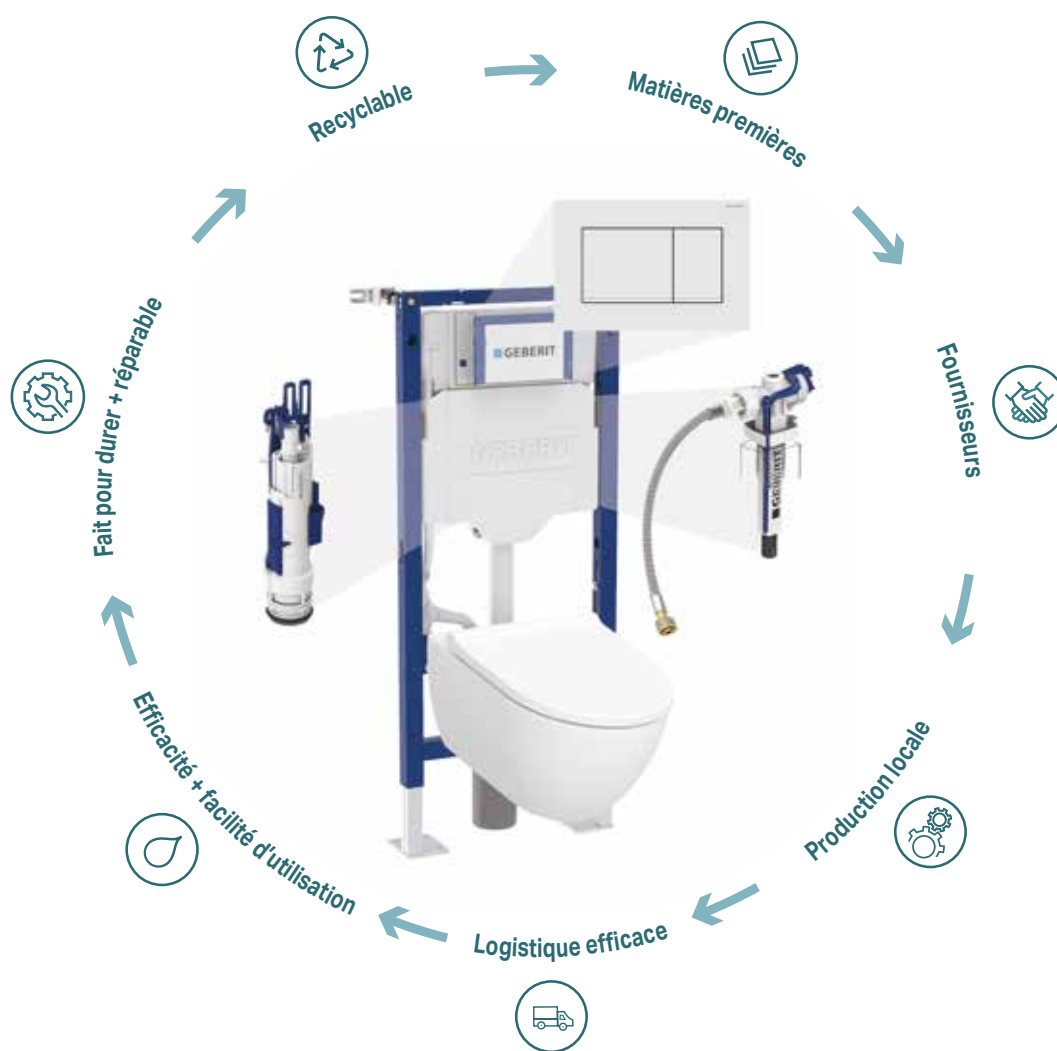

CRÉER DE LA VALEUR AJOUTÉE AVEC L'ÉCO-CONCEPTION

Depuis 15 ans, Geberit veille à ce que chaque nouveau produit soit meilleur que son prédécesseur d'un point de vue écologique afin de préserver les ressources naturelles.

L'illustration suivante montre un exemple du principe d'écodesign appliqué à un groupe de produits Geberit typique – un ensemble WC suspendu : le système de WC.

1 Le WC Acanto TurboFlush présente une performance de chasse jusqu'à 10 fois supérieure aux normes en vigueur. De plus, le WC bénéficie d'une garantie à vie de la céramique.*

2 Dans ce réservoir, le nouveau mécanisme de chasse de type 212 permet de réduire la consommation d'eau : 4 litres pour le grand volume et 2,6 litres pour le petit volume. Il est installé sur le nouveau bâti-support Duofix avec réservoir Sigma 12 cm.

3 Le rinçage est activé par la plaque de déclenchement recyclable Sigma20 carrée, fixée sur un cadre en ABS recyclé à 100 %. Tous les produits se distinguent par leur durabilité et peuvent être réparés même après de nombreuses années d'utilisation.

4 Le bâti-support Duofix Sigma 12 cm se distingue par sa durabilité et sa grande réparabilité et dispose des pièces détachées disponibles jusqu'à 50 ans après arrêt de la production**

* Liste des produits garantis à vie sur geberit.fr/garanties

** Réservoirs de chasse d'eau encastrés Geberit produits à partir de 2023.