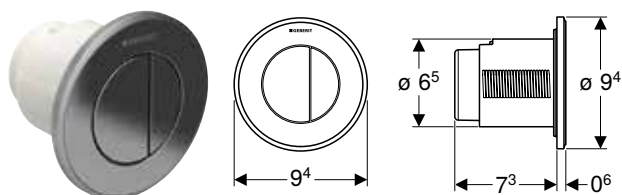

Commande déportée Geberit type 01, ronde, pneumatique, rinçage double touche, poussoir à encastrer

Caractéristiques

Design rond • Combinable avec des plaques de déclenchement Geberit pour rinçage simple touche, rinçage double touche et rinçage interrompable ou plaque de fermeture Geberit

N° de réf.	Couleur / surface	Matériau	UC1 [pc.]	EUR/pc.	EC PMCB (EUR)/pc.
116.055.16.1	Touche, Rosace : noir mat / revêtement facile à nettoyer Anneau design : noir / brillant	Matière synthétique	1	182.68	0.02
116.055.DW.1	Touche, Rosace : noir / brillant Anneau design : noir mat	Matière synthétique	1	153.01	0.02
116.055.JQ.1	Touche, Rosace : chrome / mat, revêtement facile à nettoyer Anneau design : chrome / brillant	Matière synthétique	1	153.01	0.02
116.055.KH.1	Touche, Rosace : chrome / brillant Anneau design : chrome / mat	Matière synthétique	1	153.01	0.02
116.055.KJ.1	Touche, Rosace : blanc alpin / brillant Anneau design : chrome / brillant	Matière synthétique	1	137.31	0.02
116.055.KK.1	Touche, Rosace : blanc alpin / brillant Anneau design : couleur or / brillant	Matière synthétique	1	215.80	0.02

- Prévoir releveur pneumatique (n° de réf. 242.594.00.1) pour adaptation aux réservoirs à encastrer 8 cm Geberit Sigma