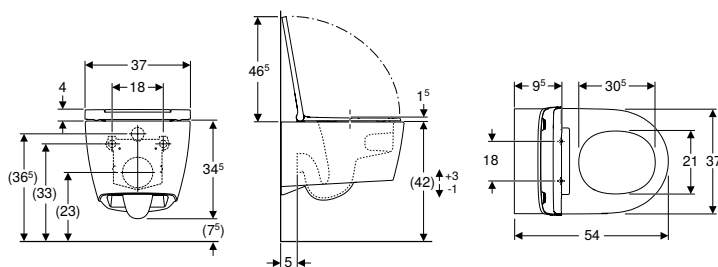

WC suspendus

WC à fond creux

Pack WC suspendu à fond creux Geberit ONE caréné, TurboFlush, avec abattant WC

Caractéristiques

Suspendu • Cuvette de WC sans bride avec technologie de rinçage TurboFlush • Fixation facile avec Easy Fast Fixing (type EFF3) • Hauteur de l'assise réglable de 41 à 45 cm • Type 1, volume de rinçage complet 7/6/5/4 l, selon EN 997 • Fixation cachée • Fixation facile avec entraînement pour une transmission de puissance optimisée • Abattant WC en duroplast • Charnières en métal • Couvercle d'abattant recouvrant • Design slim • Abattant WC démontable sans outil

N° de réf.	Couleur / surface	B [cm]	H [cm]	T [cm]	Fonction déclinable	Fermeture ralentie	Matériau de charnière	UC1 [pc.]	EUR/pc.	EC PMCB (EUR)/pc.
500.201.01.1	Cuvette de WC : blanc / KeraTect Recouvrement design : blanc	37	34,5	54	Oui, avec charnières déclinables	oui	Métal	1	919.76	0.31
500.202.01.1	Cuvette de WC : blanc / KeraTect Recouvrement design : chrome / brillant	37	34,5	54	Oui, avec charnières déclinables	oui	Métal	1	955.07	0.31
500.202.JT.1	Cuvette de WC : blanc / mat Recouvrement design : blanc	37	34,5	54	Oui, avec charnières déclinables	oui	Métal	1	1103.81	0.31

Combinable avec

- Abattant Geberit AquaClean Tuma Comfort
- Abattant Geberit AquaClean Tuma Classic