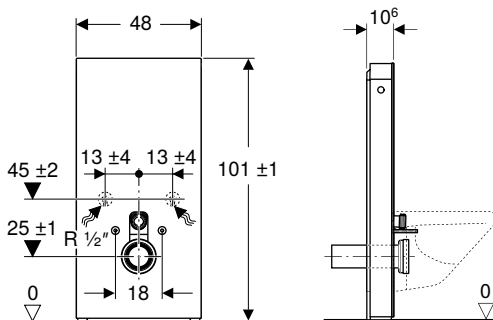

Panneau sanitaire Geberit Monolith pour WC suspendu, 101 cm, habillage frontal en grès

Caractéristiques

Rinçage double touche • Possibilité de compenser les tolérances de construction • Adaptable en hauteur jusqu'à 7 cm • Hauteur de fixation de la cuvette de WC 35 ± 1 cm • Réservoir isolé contre la condensation • Habillage latéral en aluminium brossé • Volume de chasse réglable • Alimentation par le bas • Alimentation latérale possible avec des accessoires

N° de réf.	Couleur / surface	B H T			UC1 [pc.]	EUR/pc.	EC PMCB (EUR)/pc.
		[cm]	[cm]	[cm]			
131.021.00.5	Façade : aspect ardoise / Grès Habillage latéral : noir / aluminium brossé	48	101	10,6	1	1502.34	0.12
131.021.JV.5	Façade : aspect béton / Grès Habillage latéral : aluminium brossé	48	101	10,6	1	1502.34	0.12

Accessoires

- Kit de manchons de raccordement Geberit pour WC suspendu, excentré de 3 cm
- Kit de manchons de raccordement Geberit pour WC suspendu, excentré de 5 cm
- Kit de manchons de raccordement Geberit pour WC suspendu, excentré de 7 cm
- Jeu de boulons de fixation en aluminium, pour habillage latéral Geberit Monolith
- Cadre d'écartement Geberit Monolith
- Kit de transformation pour abattants Geberit AquaClean
- Kit de raccordement d'eau latéral, pour panneau sanitaire Geberit Monolith pour WC

- Geberit recommande d'installer des cuvettes à technologie de rinçage Rimfree® pour une meilleure hygiène ou TurboFlush pour un confort acoustique
- Pour la pose devant des parois de construction en cloison sèche, merci de vous rapprocher de nos services pour disposer des préconisations techniques spécifiques d'usage
- La couleur et la structure des produits naturels peuvent varier