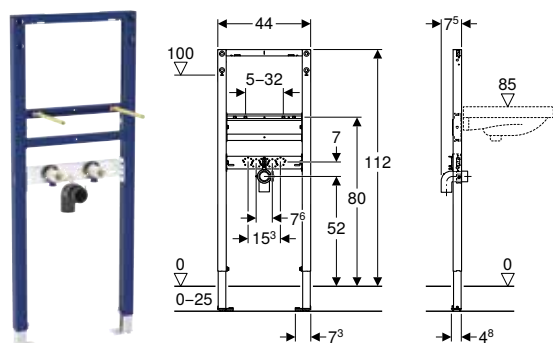

Bâti-supports pour lavabos

Bâti-support Geberit Duofix pour lavabo, 112 cm, modèle étroit, robinetterie sur gorge

Caractéristiques

Série 2025 • Augmente les possibilités de positionnement pour la fixation du meuble bas à côté du bâti-support, par rapport à un bâti-support de 50 cm de largeur • Avec tôle d'extraction pour fixation latérale au-dessus de l'élément sur des profilés en métal ou en bois ou sur des montants pour hauteur du local Geberit Duofix • Trou de fixation alternative pour fixation murale • Plaques de pied pivotantes, adaptées au montage dans les profilés en U UW 50 et UW 75 • Plaques de pied pouvant être montées sans outils dans le rail pour système Geberit Duofix, sans composants supplémentaires • Pieds supports galvanisés, protégés contre la corrosion, antidérapants • Entraxe de fixation du lavabo 5–32 cm • Pour un entraxe de fixation de 18 ou 28 cm, tiges filetées réglables en profondeur • Fixation pour coude d'évacuation réglable en hauteur et avec isolation phonique • Plaque de raccordement de robinetterie adaptable en hauteur et en profondeur