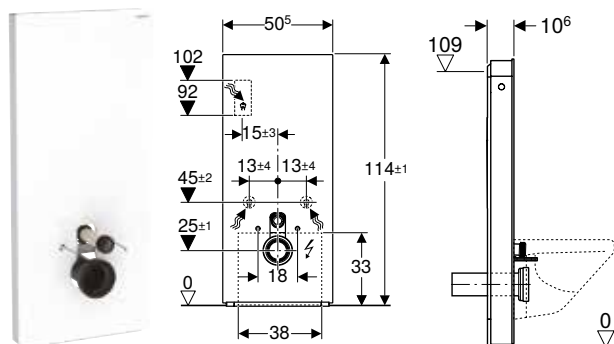

Panneau sanitaire Geberit Monolith Plus pour WC suspendu, 114 cm, habillage frontal en verre

Caractéristiques

Rinçage double touche • Touches Soft-Touch pour déclenchement du rinçage • Modification des réglages exclusivement avec l'application Geberit Home • Zone de détection de reconnaissance d'utilisateur réglable • Aspiration des odeurs, avec filtre alvéolé céramique, paramétrable • Aspiration des odeurs avec fonction d'arrêt différé • Filtre alvéolé céramique pour la neutralisation des odeurs se laissant remplacer sans outils • Rinçage intermittent réglable • Avec ComfortLight • Ambiance lumineuse réglable en continu d'éclairage d'orientation à lumière naturelle • Couleur de lumière réglable en continu de blanc chaud à blanc froid • Commande compatible avec DALI • Fonctionnement à faible tension, pas de tension secteur dans le réservoir • Alimentation sur secteur avec câble souple trois brins sous gaine • Alimentation à l'arrière au centre • Alimentation latérale possible avec des accessoires • Alimentation par le bas • Possibilité de compenser les tolérances de construction • Adaptable en hauteur jusqu'à 7 cm • Hauteur de fixation de la cuvette de WC 35 ± 1 cm • Réservoir isolé contre la condensation • Habillage latéral en aluminium brossé

N° de réf.	Couleur / surface	B [cm]	H [cm]	T [cm]	Classe de protection	Puissance absorbée [W]	UC1 [pc.]	EUR/pc.	EC DEEE (EUR)/pc.	EC PMCB (EUR)/pc.
131.231.JK.7	Façade : gris velouté / verre Habillage latéral : noir / aluminium brossé	50,5	114	10,6	I	15	1	2687.02	0.70	0.12
131.231.JL.7	Façade : gris sable / verre Habillage latéral : aluminium brossé	50,5	114	10,6	I	15	1	2687.02	0.70	0.12
131.231.SI.7	Façade : blanc / verre Habillage latéral : aluminium brossé	50,5	114	10,6	I	15	1	2687.02	0.70	0.12
131.231.SJ.7	Façade : noir / verre Habillage latéral : noir / aluminium brossé	50,5	114	10,6	I	15	1	2687.02	0.70	0.12
131.231.CD.7	N Façade : noir / verre satiné Habillage latéral : noir / aluminium brossé	50,5	114	10,6	I	15	1	2687.02	0.70	0.12
131.231.TD.7	N Façade : blanc / verre satiné Habillage latéral : aluminium brossé	50,5	114	10,6	I	15	1	2687.02	0.70	0.12

N : Nouveau, disponibilité avril 2026

Accessoires

- Kit de manchons de raccordement Geberit pour WC suspendu, excentré de 3 cm
- Kit de manchons de raccordement Geberit pour WC suspendu, excentré de 5 cm
- Kit de manchons de raccordement Geberit pour WC suspendu, excentré de 7 cm
- Cadre d'écartement Geberit Monolith
- Kit de transformation pour abattants Geberit AquaClean
- Kit de raccordement d'eau latéral, pour panneau sanitaire Geberit Monolith pour WC
- Boîtier de raccordement électrique Geberit
- Module d'interface 12 V, pour Geberit AquaClean Maïra / Sela
- Câble d'interface DALI Geberit Monolith

- Geberit recommande d'installer des cuvettes à technologie de rinçage Rimfree® pour une meilleure hygiène ou TurboFlush pour un confort acoustique
- Pour la pose devant des parois de construction en cloison sèche, merci de vous rapprocher de nos services pour disposer des préconisations techniques spécifiques d'usage