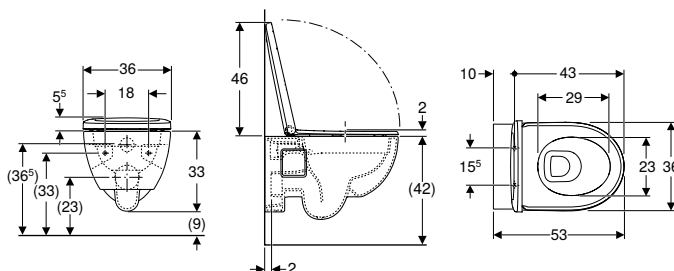

Pack WC suspendu à fond creux Geberit Renova semi-caréné, Rimfree, avec abattant WC

Caractéristiques

Suspendu • Cuvette de WC sans bride avec technique de rinçage Rimfree • Type 1, volume total 6/5 l, selon EN 997 • Semi-caréné • Abattant WC en duroplast • Couvercle d'abattant recouvrant • Abattant WC avec charnières EasyMount • Charnières déclinables, verrouillables

N° de réf.	Couleur / surface	B [cm]	H [cm]	T [cm]	Fonction déclinable	Fermeture ralenie	Fixation	Matériau de charnière	UC1 [pc.]	EUR/pc.	EC PMCB (EUR)/pc.
500.800.00.1	blanc	36	33	53	Oui, avec charnières déclinables verrouillables	oui	par le haut	Acier inoxydable / matière synthétique	1	404.60	0.31

- Prévoir le jeu de manchettes de raccordement longueur 26,5 cm (152.438.46.1) ou longueur 30 cm (152.441.46.1) en cas de doublage de forte épaisseur devant un bâti-support Geberit.