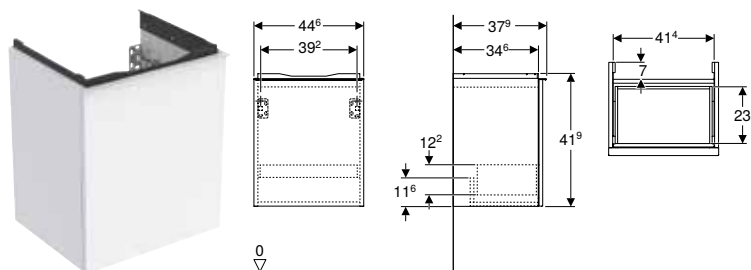

Meuble bas Geberit Acanto pour lave-mains, avec un tiroir

Caractéristiques

Certifié FSC™ C134279 • Suspendu • Avec un tiroir • Tiroir à fermeture ralentie • Tiroir sans découpe pour siphon • Ouverture par poignée • Poignée échangeable • Résistant à l'humidité • Livré prémonté

N° de réf.	Couleur / surface	B [cm]	H [cm]	T [cm]	UC1 [pc.]	EUR/pc.	EC DEA (EUR)/pc.
Largeur de lavabo: 45 cm							
503.002.01.1	Corps, Façade : blanc / laqué brillant Poignée : blanc / Thermolaqué mat	44,6	41,9	37,9	1	511.27	1.80
503.002.01.2	Corps : blanc / laqué brillant Façade : blanc / verre brillant Poignée : blanc / Thermolaqué mat	44,6	41,9	37,9	1	562.40	1.95
503.002.01.3 *	Corps, Façade : blanc / laqué mat Poignée : blanc / Thermolaqué mat	44,6	41,9	37,9	1	511.27	1.80
503.002.JH.1	Corps, Façade : chêne / mélamine à structure bois Poignée : gris velouté / Thermolaqué mat	44,6	41,9	37,9	1	511.27	1.80

* Fabrication sur commande