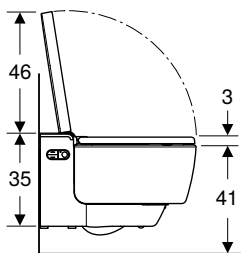

WC complets

WC suspendus

WC complet suspendu Geberit AquaClean Maira Comfort

Caractéristiques

Système d'eau chaude hybride avec chauffe-eau instantané et ballon d'eau chaude • Douchette anale avec technologie de douchette à double buse WhirlSpray • Buse pour dames séparée dans une position de repos protégée • Température de l'eau de douche réglable • Intensité du jet de la douchette réglable sur cinq positions • Bras de douchette réglable sur cinq positions • Jet oscillant (mouvement automatique de va-et-vient du bras de la douchette) réglable • Nettoyage automatique avant et après utilisation de la buse de la douchette à l'eau claire • Programme de détartrage • Suspendu • Cuvette de WC sans bride avec technologie de rinçage TurboFlush • Sortie horizontale • WC à fond creux avec émail spécial KeraTect • Reconnaissance d'utilisateur • Aspiration des odeurs, avec filtre alvéolé céramique, paramétrable • Aspiration des odeurs avec fonction d'arrêt différé • Séchoir activable • Intensité air séchoir réglable sur 5 niveaux • Bras du séchoir mobile • Température du séchoir réglable • Lunette d'abattant à chauffage rapide • Température du chauffage de la lunette de WC réglable • Lunette et couvercle d'abattant avec fermeture ralentie • Couvercle d'abattant avec SoftOpening • Couvercle d'abattant avec fonction QuickRelease • Ouverture et fermeture sans contact de couvercle d'abattant • Activation de l'éclairage d'orientation lorsqu'on s'approche • L'éclairage d'orientation réglable en sept couleurs • Fonctions et réglages par télécommande • Trois profils d'utilisateurs programmables • Compatible avec l'application Geberit Home • Alimentation latérale gauche dissimulée derrière la cuvette de WC • Alimentation sur secteur avec conducteur souple trois brins sous gaine, dissimulé sur le côté à droite derrière la cuvette de WC • Alimentation externe, sur le côté à gauche possible avec des accessoires • Alimentation sur secteur externe, possible avec prise à droite • Protection acoustique prémontée • Qualité contrôlée selon (DIN) EN 1717 / (DIN) EN 13077

N° de réf.	Couleur / surface	B [cm]	B1 [cm]	H [cm]	T [cm]	Classe de protection	Puissance absorbée [W]	Fonction déclinable	UC1 [pc.]	EUR/pc.	EC DEEE (EUR)/pc.	EC PMCB (EUR)/pc.
146.218.11.1	Cuvette de WC : blanc / KeraTect Recouvrement design : blanc / brillant	39,5	39,5	38	59	I	2000	Oui, lunette d'abattant et couvercle d'abattant	1	5412.51	1.10	0.18
146.218.21.1	Cuvette de WC : blanc / KeraTect Recouvrement design : chrome / brillant	39,5	39,5	38	59	I	2000	Oui, lunette d'abattant et couvercle d'abattant	1	5534.08	1.10	0.18

Accessoires

- Récapitulatif des accessoires – Alimentations d'eau et électriques et pour réservoirs encastrés Geberit

- Le détartrant Geberit AquaClean est fourni avec ce produit. Ce produit consommable contient des substances dangereuses classées. Des informations et des mesures en vue d'une manipulation sûre de substances dangereuses figurent sur le site www.geberit.fr