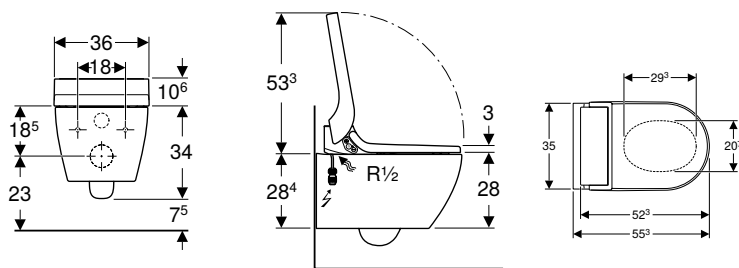

WC complet suspendu Geberit AquaClean Tuma Comfort

Caractéristiques

Production d'eau chaude par chauffe-eau à écoulement libre • Douchette anale avec technologie de douchette WhirlSpray • Buse pour dames séparée dans une position de repos protégée • Chauffe-eau à écoulement libre désactivable • Intensité du jet de la douchette réglable sur cinq positions • Bras de douchette réglable sur cinq positions • Jet oscillant (mouvement automatique de va-et-vient du bras de la douchette) réglable • Nettoyage automatique avant et après utilisation de la buse de la douchette à l'eau claire • Programme de détartrage • Suspendu • Cuvette de WC sans bride avec technique de rinçage Rimfree • Fixation facile avec Easy Fast Fixing (type EFF3) • Sortie horizontale • WC à fond creux avec émail spécial KeraTect • Reconnaissance d'utilisateur • Aspiration des odeurs, avec filtre alvéolé céramique, paramétrable • Aspiration des odeurs avec fonction d'arrêt différé • Séchoir activable • Lunette d'abattant à chauffage rapide • Lunette et couvercle d'abattant avec fermeture ralentie • Couvercle d'abattant avec SoftOpening • Couvercle d'abattant avec fonction QuickRelease • Fonctions et réglages par télécommande • Trois profils d'utilisateurs programmables • Compatible avec l'application Geberit Home • Alimentation latérale gauche dissimulée derrière la cuvette de WC • Alimentation sur secteur avec conducteur souple trois brins sous gaine, dissimulé sur le côté à droite derrière la cuvette de WC • Qualité contrôlée selon (DIN) EN 1717 / (DIN) EN 13077 • Température de l'eau de la douche réglable avec l'appli Geberit Home • Température du séchoir réglable avec l'appli Geberit Home • Température du chauffage de lunette d'abattant réglable avec l'appli Geberit Home

N° de réf.	Couleur / surface	B [cm]	H [cm]	T [cm]	Classe de protection	Puissance absorbée [W]	Fonction déclinable	UC1 [pc.]	EUR/pc.	EC DEEE (EUR)/pc.	EC PMCB (EUR)/pc.
146.290.11.1	Cuvette de WC : blanc / KeraTect Recouvrement design : blanc / brillant	36	44,6	55,3	I	2000	Oui, couvercle d'abattant uniquement	1	2576.00	1.10	0.18
146.290.FW.1	Cuvette de WC : blanc / KeraTect Recouvrement design : acier inoxydable brossé	36	44,6	55,3	I	2000	Oui, couvercle d'abattant uniquement	1	2639.69	1.10	0.18
146.290.SI.1	Cuvette de WC : blanc / KeraTect Recouvrement design : blanc / verre	36	44,6	55,3	I	2000	Oui, couvercle d'abattant uniquement	1	2622.31	1.10	0.18
146.290.SJ.1	Cuvette de WC : blanc / KeraTect Recouvrement design : noir / verre	36	44,6	55,3	I	2000	Oui, couvercle d'abattant uniquement	1	2622.31	1.10	0.18

Accessoires

• Récapitulatif des accessoires – Alimentations d'eau et électriques et pour réservoirs encastrés Geberit

- Le détartrant Geberit AquaClean est fourni avec ce produit. Ce produit consommable contient des substances dangereuses classées. Des informations et des mesures en vue d'une manipulation sûre de substances dangereuses figurent sur le site www.geberit.fr