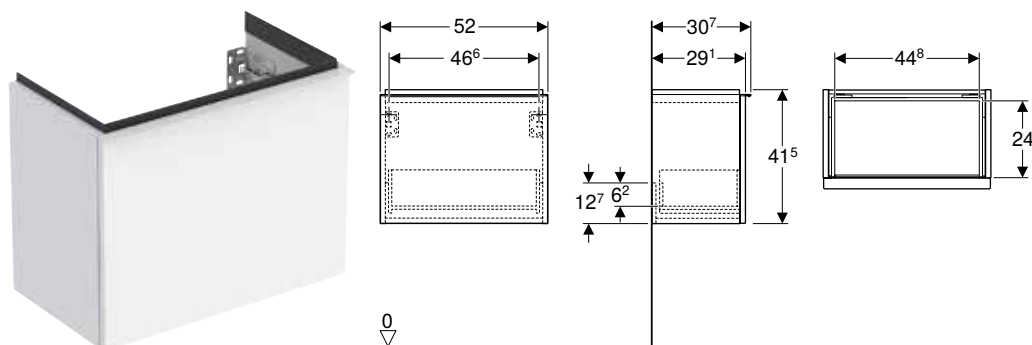

Meuble bas Geberit iCon pour lave-mains, avec un tiroir

Caractéristiques

Certifié FSC™ C134279 • Suspendu • Avec un tiroir • Ouverture par poignée • Tiroir à fermeture ralentie • Poignée échangeable • Tiroir sans découpe pour siphon • Résistant à l'humidité • Livré prémonté

N° de réf.	Couleur / surface	B [cm]	H [cm]	T [cm]	UC1 [pc.]	EUR/pc.	EC DEA (EUR)/pc.
Largeur de lavabo: 53 cm							
502.302.01.1	Corps, Façade : blanc / laqué brillant Poignée : blanc / Thermolaqué mat	52	41,5	30,7	1	538.30	1.68
502.302.01.2	Corps, Façade : blanc / laqué brillant Poignée : chrome / brillant	52	41,5	30,7	1	538.30	1.68
502.302.01.3 *	Corps, Façade : blanc / laqué mat Poignée : blanc / Thermolaqué mat	52	41,5	30,7	1	538.30	1.68
502.302.JH.1	Corps, Façade : chêne / mélamine à structure bois Poignée : gris velouté / Thermolaqué mat	52	41,5	30,7	1	538.30	1.68
502.302.JK.1	Corps, Façade : gris velouté / laqué mat Poignée : gris velouté / Thermolaqué mat	52	41,5	30,7	1	538.30	1.68
502.302.JL.1 *	Corps, Façade : gris sable / laqué brillant Poignée : gris sable / Thermolaqué mat	52	41,5	30,7	1	538.30	1.68
502.302.JR.1 *	Corps, Façade : noyer carya / mélamine à structure bois Poignée : gris velouté / Thermolaqué mat	52	41,5	30,7	1	538.30	1.68

* Fabrication sur commande

Combinable avec

- Lave-mains Geberit iCon Light avec plage de dépose → p. 186
- Élément latéral Geberit iCon → p. 188
- Miroir lumineux Geberit Option design rond, avec éclairage direct et indirect → p. 214
- Miroir lumineux Geberit Option Plus design rectangulaire, avec éclairage direct et indirect → p. 213
- Miroir lumineux Geberit Option design ovale, éclairage indirect → p. 214

Accessoires

- Récapitulatif des accessoires – Meubles de salle de bains Geberit iCon