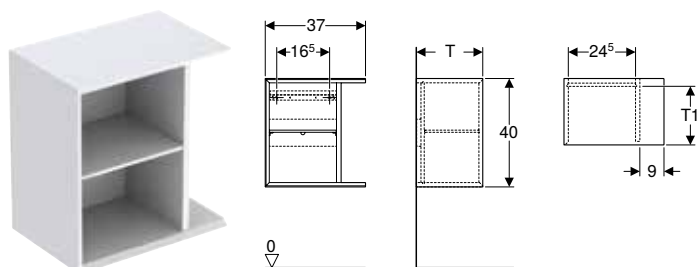

Meubles latéraux

Élément latéral Geberit iCon

Caractéristiques

Certifié FSC™ C134279 • Suspendu • Avec tablette amovible • Résistant à l'humidité • Livré prémonté

N° de réf.	Couleur / surface	B [cm]	H [cm]	T1 [cm]	UC1 [pc.]	EUR/pc.	EC DEA (EUR)/pc.
T / profondeur: 24,5 cm							
502.324.01.1	blanc / laqué brillant	37	40	21	1	393.18	0.89
502.324.01.3 *	blanc / laqué mat	37	40	21	1	393.18	0.89
502.324.JH.1	chêne / mélamine à structure bois	37	40	21	1	393.18	0.89
502.324.JK.1	gris velouté / laqué mat	37	40	21	1	393.18	0.89
502.324.JL.1 *	gris sable / laqué brillant	37	40	21	1	393.18	0.89
502.324.JR.1 *	noyer carya / mélamine à structure bois	37	40	21	1	393.18	0.89

* Fabrication sur commande