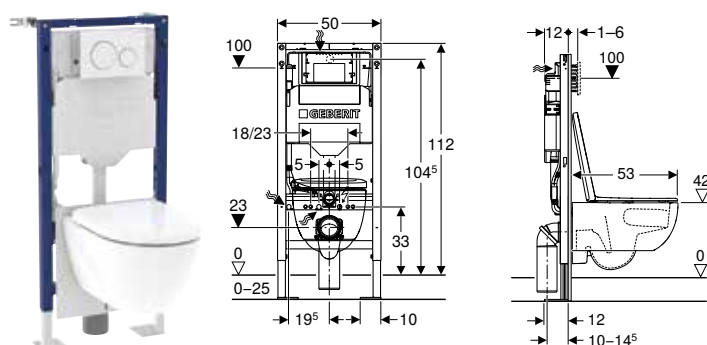

Caractéristiques

Série 2025 • Avec tôle d'extraction pour fixation latérale au-dessus de l'élément sur des profilés en métal ou en bois ou sur des montants pour hauteur du local Geberit Duofix • Trou de fixation alternative pour fixation murale • Avec grandes plaques de pied, pour un meilleur transfert des forces dans le sol • Plaque de pied avec vis de réglage pour l'alignement • Pieds supports galvanisés, protégés contre la corrosion, antidérapants • Coude de raccordement pour différentes positions en profondeur, à monter sans outils, plage de réglage 45 mm • Coude de raccordement rotatif pour tubulure pour sortie horizontale vers l'arrière • Réservoir à encastrer Geberit Sigma 12 cm, isolé contre la condensation • Pour déclenchement frontal, adapté au rinçage simple touche, rinçage double touche et le rinçage interrompable • Post-rinçage immédiat possible avec réglage d'usine • Travaux de montage et d'entretien sur les réservoirs à encastrer sans outils • Alimentation à l'arrière ou par le haut au centre • Boîtier de réservation pour trappe de visite ajustable, protège de l'humidité et de la saleté • Avec