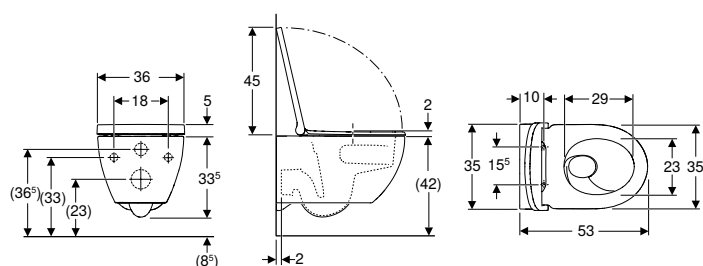

Pack WC suspendu à fond creux Geberit Acanto caréné, TurboFlush, avec abattant WC

Caractéristiques

Suspendu • Cuvette de WC sans bride avec technologie de rinçage TurboFlush • Fixation facile avec Easy Fast Fixing (type EFF3) • Type 1, volume total 6/5/4 l, selon EN 997 • Charnières déclinables, verrouillables • Caréné • Fixation cachée • Abattant WC en duroplast • Couvercle d'abattant recouvrant • Abattant WC avec charnières EasyMount

N° de réf.	Couleur / surface	B [cm]	H [cm]	T [cm]	Fonction déclinable	Fermeture ralentie	Fixation	Matériau de charnière	UC1 [pc.]	EUR/pc.	EC PMCB (EUR)/pc.
502.774.00.1	blanc	35,5	33,5	53	Oui, avec charnières déclinables verrouillables	oui	par le haut	Acier inoxydable / matière synthétique	1	714.87	0.31

- Prévoir le jeu de manchettes de raccordement longueur 26,5 cm (152.438.46.1) ou longueur 30 cm (152.441.46.1) en cas de doublage de forte épaisseur devant un bâti-support Geberit.