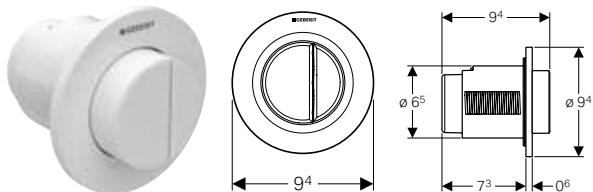

Caractéristiques

Design rond • Touches de déclenchement saillantes • Combinable avec des plaques de déclenchement Geberit pour rinçage simple touche, rinçage double touche et rinçage interrompable ou plaque de fermeture Geberit