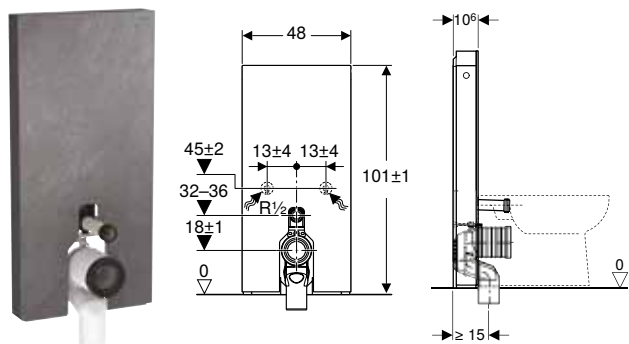

Panneau sanitaire Geberit Monolith pour WC au sol, 101 cm, habillage frontal en grès

Caractéristiques

Rinçage double touche • Possibilité de compenser les tolérances de construction • Réservoir isolé contre la condensation • Habillage latéral en aluminium brossé • Volume de chasse réglable • Alimentation par le bas • Alimentation latérale possible avec des accessoires

N° de réf.	Couleur / surface	B [cm]	H [cm]	T [cm]	UC1 [pc.]	EUR/pc.	EC PMCB (EUR)/pc.
131.002.00.5	Façade : aspect ardoise / Grès Habillage latéral : noir / aluminium brossé	48	101	10,6	1	1502.34	0.12
131.002.JV.5	Façade : aspect béton / Grès Habillage latéral : aluminium brossé	48	101	10,6	1	1502.34	0.12

Accessoires

- Jeu de boulons de fixation en aluminium, pour habillage latéral Geberit Monolith
- Cadre d'écartement Geberit Monolith
- Kit de transformation pour abatants Geberit AquaClean
- Kit de raccordement d'eau latéral, pour panneau sanitaire Geberit Monolith pour WC

- Liste des cuvettes compatibles conseillées disponible sur www.geberit.fr/monolith. Geberit recommande d'installer des cuvettes Rimfree® ou TurboFlush pour une meilleure hygiène
- La couleur et la structure des produits naturels peuvent varier