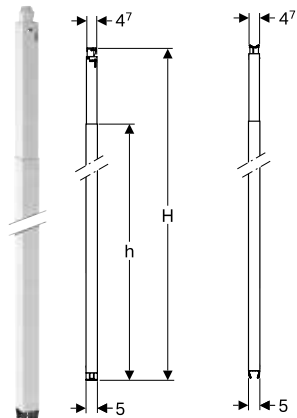

Montant Geberit Duofix pour hauteur du local

Caractéristiques

Série 2025 • Montage sans outils • Galvanisé • Résistant à la corrosion • Hauteur télescopique réglable sur 60 cm maximum • Pas de raccordement au mur arrière ou à la paroi d'installation nécessaire • Fixation des éléments Geberit Duofix au montant sans accessoires