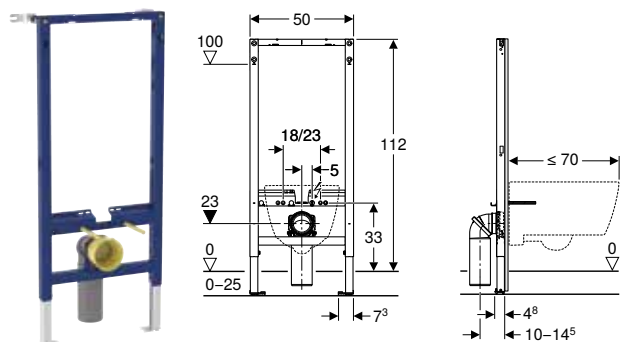

Bâti-support Geberit Duofix pour WC suspendu, 112 cm, sans réservoir

Caractéristiques

Série 2025 • Cadre pour WC suspendus avec dimensions de raccordement selon EN 33 et saillie jusqu'à 70 cm • Avec tôle d'extraction pour fixation latérale au-dessus de l'élément sur des profilés en métal ou en bois ou sur des montants pour hauteur du local Geberit Duofix • Trou de fixation alternative pour fixation murale • Plaques de pied pivotantes, adaptées au montage dans les profilés en U UW 50 et UW 75 • Plaques de pied pouvant être montées sans outils dans le rail pour système Geberit Duofix, sans composants supplémentaires • Pieds supports galvanisés, protégés contre la corrosion, antidérapants • Coude de raccordement pour différentes positions en profondeur, à monter sans outils, plage de réglage 45 mm • Coude de raccordement rotatif pour tubulure pour sortie horizontale vers l'arrière • Possibilité de fixation pour le raccordement électrique et le boîtier Power & Connect