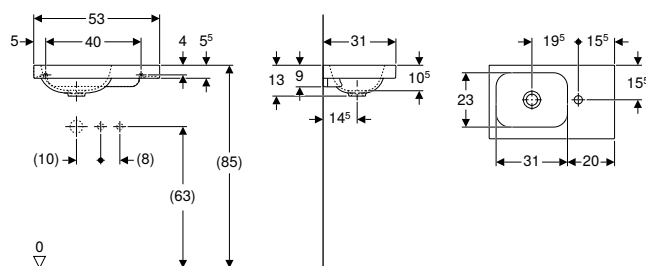

Lave-mains Geberit iCon Light avec plage de dépose

Caractéristiques

Installation possible sur meuble • Asymétrique • Avec plage de dépose

N° de réf.	Couleur / surface	Trou de robinetterie	Trop-plein	H [cm]	T [cm]	Plage de dépose	UC1 [pc.]	EUR/pc.	EC PMCB (EUR)/pc.
B / largeur: 53 cm									
501.832.00.1	blanc	droite	sans	13	31	droite	1	213.83	0.11
501.832.00.3 *	blanc	sans	sans	13	31	droite	1	213.83	0.11
501.832.JT.1	blanc / mat	droite	sans	13	31	droite	1	285.05	0.11
501.833.00.1	blanc	gauche	sans	13	31	gauche	1	213.83	0.11
501.833.00.3 *	blanc	sans	sans	13	31	gauche	1	213.83	0.11
501.833.JT.1	blanc / mat	gauche	sans	13	31	gauche	1	285.05	0.11

* Fabrication sur commande

Combinable avec

- Meuble bas Geberit iCon pour lave-mains, avec un tiroir → p. 188

Accessoires

- Siphon à tube plongeur Geberit pour lavabo, sortie horizontale → p. 217
- Siphon à tube plongeur Geberit pour lavabo, modèle gain de place, sortie horizontale → p. 218
- Bonde Geberit à écoulement libre, filtre
- Bonde Geberit à écoulement libre et recouvrement de soupape → p. 219