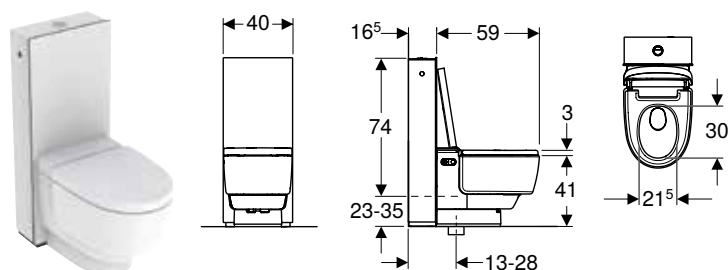

WC au sol

WC complet au sol Geberit AquaClean Maïra Classic

Caractéristiques

Système d'eau chaude hybride avec chauffe-eau instantané et ballon d'eau chaude • Douchette anale avec technologie de douchette à double buse WhirlSpray • Buse pour dames séparée dans une position de repos protégée • Température de l'eau de douche réglable • Intensité du jet de la douchette réglable sur cinq positions • Bras de douchette réglable sur cinq positions • Jet oscillant (mouvement automatique de va-et-vient du bras de la douchette) réglable • Nettoyage automatique avant et après utilisation de la buse de la douchette à l'eau claire • Programme de détartrage • Au sol • Cuvette de WC sans bride avec technologie de rinçage TurboFlush • WC à fond creux avec émail spécial KeraTect • Reconnaissance d'utilisateur • Aspiration des odeurs, avec filtre alvéolé céramique, paramétrable • Aspiration des odeurs avec fonction d'arrêt différé • Séchoir activable • Intensité air séchoir réglable sur 5 niveaux • Bras du séchoir mobile • Température du séchoir réglable • Lunette et couvercle d'abattant avec fermeture ralentie • Couvercle d'abattant avec SoftOpening • Couvercle d'abattant avec fonction QuickRelease • Protection acoustique prémontée • Fonctions et réglages par télécommande • Trois profils d'utilisateurs programmables • Compatible avec l'application Geberit Home • Alimentation externe possible avec des accessoires • Alimentation sur secteur avec conducteur souple trois brins sous gaine, dissimulé sur le côté à droite derrière la cuvette de WC • Alimentation sur secteur externe, possible avec prise à droite • Avec réservoir apparent intégré • Hauteur d'assise entre 44 et 56 cm à définir lors de l'installation • Rinçage du WC pouvant être déclenché par télécommande • Qualité contrôlée selon (DIN) EN 1717 / (DIN) EN 13077