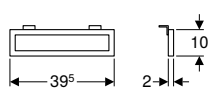

Accessoires

Porte-serviettes pour lave-mains Geberit Preciosa II

N° de réf.	Couleur / surface	L [cm]	H [cm]	T [cm]	Fixation	UC1 [pc.]	EUR/pc.	EC PMCB (EUR)/pc.
500740000	chrome / brillant	39,5	10	2	Devant	1	197.80	0.01

Combinable avec

- Lave-mains Geberit Preciosa II → p. 207