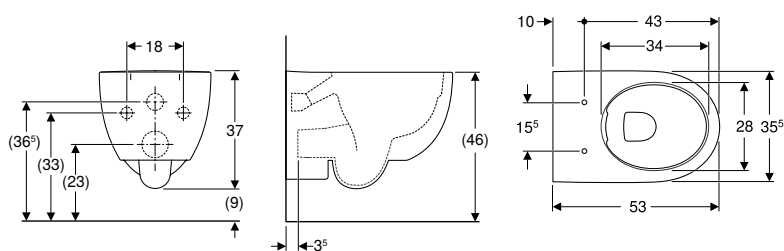

WC adaptés PMR

Cuvettes de WC à fond creux, surélevés

WC suspendu à fond creux Geberit Renova Comfort surélevé, caréné, Rimfree

Caractéristiques

Suspendu • Cuvette de WC sans bride avec technique de rinçage Rimfree • Fixation facile avec Easy Fast Fixing (type EFF3) • Type 1, volume total 6/5/4 l, selon EN 997 • Caréné • Bordure de la céramique rehaussée à 46 cm avec une hauteur de fixation standard

N° de réf.	Couleur / surface	B [cm]	H [cm]	T [cm]	UC1 [pc.]	EUR/pc.	EC PMCB (EUR)/pc.
500.694.01.1	blanc	35,5	37	53	1	549.77	0.18

A commander en supplément

- Abattant WC

Combinable avec

- Abattant WC Geberit Renova Comfort adapté PMR, antibactérien, fixation par le dessus
- Abattant WC Geberit Renova Comfort adapté PMR, fixation par le dessus
- Abattant WC Geberit Renova EasyMount
- Lunette d'abattant Geberit Renova Comfort adaptée PMR, antibactérien, fixation par le dessus → p. 127
- Abattant Geberit AquaClean Tuma Comfort
- Abattant Geberit AquaClean Tuma Classic

- Prévoir le jeu de manchettes de raccordement longueur 26,5 cm (152.438.46.1) ou longueur 30 cm (152.441.46.1) en cas de doublage de forte épaisseur devant un bâti-support Geberit.