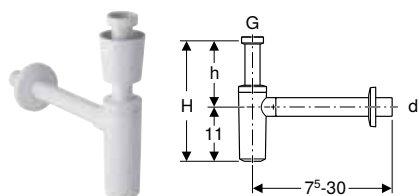

Siphon à tube plongeur Geberit pour lavabo, avec rosace de bonde, sortie horizontale

Caractéristiques

Qualité contrôlée selon EN 274-3 • Résistant à la corrosion • Sortie horizontale

N° de réf.	Couleur / surface	d, ø [mm]	G [mm]	H [cm]	h [cm]	UC1 [pc.]	EUR/pc.	EC PMCB (EUR)/pc.
151.034.11.1	blanc alpin	32	1 1/4	17-33	6-22	1	41.23	0.01

Accessoires

- Bonde Geberit pour lavabos → p. 218