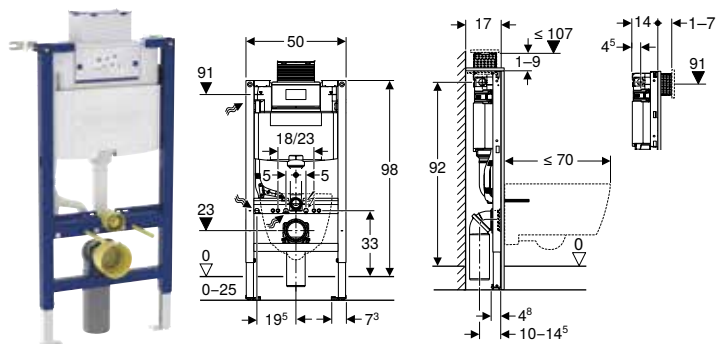

Bâti-support Geberit Duofix pour WC suspendu, 98 cm, avec réservoir à encastrer Omega 12 cm

Caractéristiques

Série 2025 • Cadre pour WC suspendu avec dimensions de raccordement selon EN 33 et saillie jusqu'à 70 cm • Plaques de pied pivotantes, adaptées au montage dans les profilés en U UW 50 et UW 75 • Plaques de pied pouvant être montées sans outils dans le rail pour système Geberit Duofix, sans composants supplémentaires • Pieds supports galvanisés, protégés contre la corrosion, antidérapants • Coude de raccordement pour différentes positions en profondeur, à monter sans outils, plage de réglage 45 mm • Coude de raccordement rotatif pour tubulure pour sortie horizontale vers l'arrière • Réservoir à encastrer Geberit Omega 12 cm, isolé contre la condensation • Pour déclenchement frontal ou depuis dessus, adapté au rinçage double touche • Post-rinçage immédiat possible avec réglage d'usine • Travaux de montage et d'entretien sur les réservoirs à encastrer sans outils • Alimentation latérale ou sur l'arrière, à gauche • Boîtier de réservation pour trappe de visite ajustable, protégé de l'humidité et de la saleté • Avec fourreau pour conduite d'alimentation pour WC lavants Geberit AquaClean et pour câble de raccordement • Possibilité de fixation pour le raccordement électrique et le boîtier Power & Connect

N° de réf.	B [cm]	H [cm]	T [cm]	UC1 [pc.]	EUR/pc.	EC PMCB (EUR)/pc.
111.035.00.2	50	98	14	1	552.51	0.20

Accessoires

- Récapitulatif des accessoires – Bâti-supports Geberit Duofix pour WC

- Geberit recommande d'installer des cuvettes à technologie de rinçage Rimfree® ou TurboFlush pour une meilleure hygiène