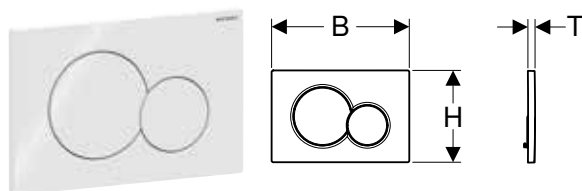

Plaques de déclenchement

Pour réservoirs à encastrer Sigma

Plaque de déclenchement Geberit Sigma01, ronde, rinçage double touche

Caractéristiques

Déclenchement frontal • Tiges de déclenchement à isolation phonique, ajustement rapide sans outils

N° de réf.	Couleur / surface	Matériau	B [cm]	H [cm]	T [cm]	UC1 [pc.]	EUR/pc.	EC PMCB (EUR)/pc.
115.770.11.5	Plaque, Touche : blanc / brillant	Matière synthétique	24,6	16,4	1,3	1	81.89	0.02
115.770.21.5	Plaque, Touche : chrome / brillant	Matière synthétique	24,6	16,4	1,3	1	107.69	0.02
115.770.DT.5	laiton précieux galvanisé	Matière synthétique	24,6	16,4	1,3	1	313.57	0.02
115.770.DW.5	Plaque, Touche : noir / brillant	Matière synthétique	24,6	16,4	1,3	1	107.69	0.02
115.770.JQ.5	Plaque, Touche : chrome / mat, revêtement facile à nettoyer	Matière synthétique	24,6	16,4	1,3	1	107.69	0.02
115.770.KA.5	Plaque : chrome / brillant Touche : chrome / mat	Matière synthétique	24,6	16,4	1,3	1	107.69	0.02

Accessoires

- Module Geberit DuoFresh avec déclenchement automatique, pour réservoir à encastrer Sigma 12 cm → p. 144
- Module Geberit DuoFresh avec déclenchement automatique et tiroir pour stick de nettoyage Geberit DuoFresh, pour réservoir à encastrer Sigma 12 cm → p. 145
- Module Geberit DuoFresh avec déclenchement manuel, pour réservoir à encastrer Sigma 12 cm → p. 145
- Module Geberit DuoFresh avec déclenchement manuel et tiroir pour stick de nettoyage Geberit DuoFresh, pour réservoir à encastrer Sigma 12 cm → p. 146
- Module Geberit DuoFresh avec déclenchement automatique, pour réservoir à encastrer Sigma 8 cm → p. 146
- Module Geberit DuoFresh avec déclenchement automatique et tiroir pour stick de nettoyage Geberit DuoFresh, pour réservoir à encastrer Sigma 8 cm → p. 147
- Module Geberit DuoFresh avec déclenchement manuel, pour réservoir à encastrer Sigma 8 cm → p. 147
- Module Geberit DuoFresh avec déclenchement manuel et tiroir pour stick de nettoyage Geberit DuoFresh, pour réservoir à encastrer Sigma 8 cm → p. 148
- Tiroir pour stick de nettoyage Geberit DuoFresh, pour réservoir à encastrer Sigma 12 cm → p. 144
- Tiroir pour stick de nettoyage Geberit DuoFresh, pour réservoir à encastrer Sigma 8 cm → p. 144
- Kit de rallonge Geberit pour réservoirs à encastrer Sigma, Omega et Kappa