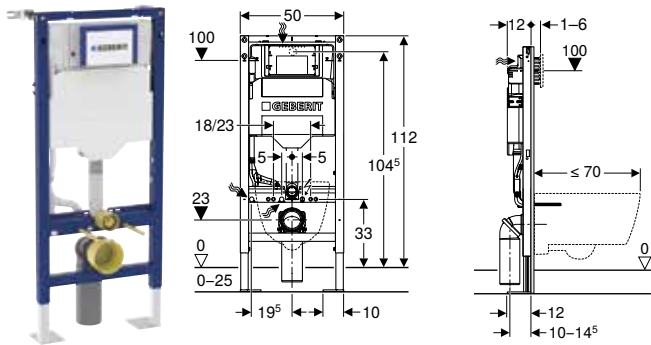

Bâti-support Geberit Duofix pour WC suspendu, 112 cm, avec réservoir à encastrer Sigma 12 cm, autoportant

Caractéristiques

Série 2025 • Cadre pour WC suspendus avec dimensions de raccordement selon EN 33 et saillie jusqu'à 70 cm • Avec tôle d'extraction pour fixation latérale au-dessus de l'élément sur des profilés en métal ou en bois ou sur des montants pour hauteur du local Geberit Duofix • Trou de fixation alternative pour fixation murale • Avec grandes plaques de pied, pour un meilleur transfert des forces dans le sol • Plaque de pied avec vis de réglage pour l'alignement • Pieds supports galvanisés, protégés contre la corrosion, antidérapants • Coude de raccordement pour différentes positions en profondeur, à monter sans outils, plage de réglage 45 mm • Coude de raccordement rotatif pour tubulure pour sortie horizontale vers l'arrière • Réservoir à encastrer Geberit Sigma 12 cm, isolé contre la condensation • Pour déclenchement frontal, adapté au rinçage simple touche, rinçage double touche et le rinçage interrompable • Post-rinçage immédiat possible avec réglage d'usine • Coude de chasse emboîté • Réservoir pouvant pivoter de 180° pour permettre l'accès depuis une pièce de maintenance • Travaux de montage et d'entretien sur les réservoirs à encastrer sans outils • Alimentation à l'arrière ou par le haut au centre • Boîtier de réservation pour trappe de visite ajustable, protégée de l'humidité et de la saleté • Avec fourreau pour conduite d'alimentation pour WC lavants Geberit AquaClean et pour câble de raccordement • Possibilité de fixation pour le raccordement électrique et le boîtier Power & Connect

N° de réf.	B [cm]	H [cm]	T [cm]	UC1 [pc.]	EUR/pc.	EC PMCB (EUR)/pc.
111.333.00.6	50	112	12	1	560.65	0.20

Accessoires

- Récapitulatif des accessoires – Bâti-supports Geberit Duofix pour WC

- Geberit recommande d'installer des cuvettes à technologie de rinçage Rimfree® ou TurboFlush pour une meilleure hygiène