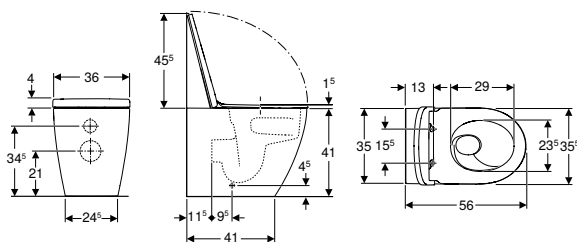

WC à fond creux

Nouveau

Pack WC au sol à fond creux Geberit iCon adossé au mur, caréné, TurboFlush, avec abattant WC

Caractéristiques

Au sol • Adossé au mur • Cuvette de WC sans bride avec technologie de rinçage TurboFlush • Type 1, volume total 6/5/4 l, selon EN 997 • Sortie horizontale ou verticale • Caréné • Fixation cachée • Abattant WC en duroplast • Couverture d'abattant recouvrant • Abattant WC avec charnières EasyMount

N° de réf.	Couleur / surface	B [cm]	H [cm]	T [cm]	Fonction déclipable	Fermeture ralentie	Fixation	UC1 [pc.]	EUR/pc.	EC PMCB (EUR)/pc.
503.080.00.1	blanc	35,5	41	56	Oui, avec charnières déclipables verrouillables	oui	par le haut	1	772.90	0.31
503.080.JT.1	blanc / mat	35,5	41	56	Oui, avec charnières déclipables verrouillables	oui	par le haut	1	1031.06	0.31

Accessoires

- Récapitulatif des accessoires – Cuvettes de WC iCon TurboFlush reliées à des tubes de raccordement

- Remplacement pour n° de réf. 502.383.00.1, 502.383.JT.1