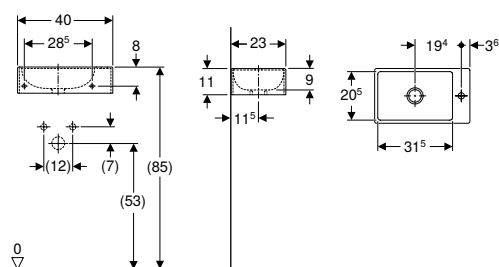

Lave-mains asymétrique Geberit

Caractéristiques

Asymétrique

N° de réf.	Couleur / surface	Trou de robinetterie	Trop-plein	H [cm]	T [cm]	UC1 [pc.]	EUR/pc.	EC PMCB (EUR)/pc.
B / largeur: 40 cm								
S8448000000	blanc	droite	sans	11	23	1	333.69	0.11
S8440000000	blanc	gauche	sans	11	23	1	333.69	0.11