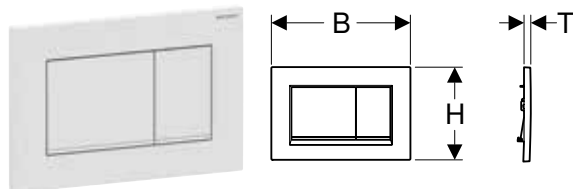

Accessoires

- Kit de rallonge Geberit pour réservoirs à encastrer Sigma, Omega et Kappa

- Plaque antivandalisme inviolable

Plaque de déclenchement Geberit Sigma20, carrée, rinçage double touche

Caractéristiques

Déclenchement frontal • Tiges de déclenchement à isolation phonique, ajustement rapide sans outils

N° de réf.	Couleur / surface	Matériau	B [cm]	H [cm]	T [cm]	UC1 [pc.]	EUR/pc.	EC PMCB (EUR)/pc.
115.883.01.1	Plaque , Touche : blanc mat / revêtement facile à nettoyer Bande design : blanc / brillant	Matière synthétique	24,6	16,4	1,2	1	244.76	0.02
115.883.11.1	Plaque , Touche : blanc / brillant Bande design : blanc mat	Matière synthétique	24,6	16,4	1,2	1	158.70	0.02
115.883.14.1	Plaque , Touche : noir mat / revêtement facile à nettoyer Bande design : chrome / brillant	Matière synthétique	24,6	16,4	1,2	1	217.03	0.02
115.883.16.1	Plaque , Touche : noir mat / revêtement facile à nettoyer Bande design : noir / brillant	Matière synthétique	24,6	16,4	1,2	1	244.76	0.02
115.883.DW.1	Plaque , Touche : noir / brillant Bande design : noir mat	Matière synthétique	24,6	16,4	1,2	1	185.89	0.02
115.883.JQ.1	Plaque , Touche : chrome / mat, revêtement facile à nettoyer Bande design : chrome / brillant	Matière synthétique	24,6	16,4	1,2	1	187.43	0.02
115.883.JT.1	Plaque , Touche : blanc mat / revêtement facile à nettoyer Bande design : chrome / brillant	Matière synthétique	24,6	16,4	1,2	1	217.03	0.02
115.883.KH.1	Plaque , Touche : chrome / brillant Bande design : chrome mat	Matière synthétique	24,6	16,4	1,2	1	187.43	0.02
115.883.KJ.1	Plaque , Touche : blanc / brillant Bande design : chrome / brillant	Matière synthétique	24,6	16,4	1,2	1	135.15	0.02
115.883.KK.1	Plaque , Touche : blanc / brillant Bande design : couleur or / brillant	Matière synthétique	24,6	16,4	1,2	1	167.06	0.02
115.883.KM.1	Plaque , Touche : noir / brillant Bande design : chrome / brillant	Matière synthétique	24,6	16,4	1,2	1	167.06	0.02

Accessoires