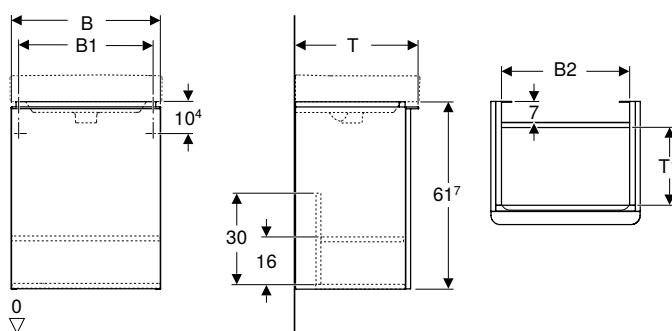

Meubles de salle de bains

Meubles bas

Meuble Geberit Smyle bas pour lave-mains, design rectangulaire, avec une porte

Caractéristiques

Certifié FSC™ C134279 • Suspendu • Avec une porte • Ouverture par poignée • Porte à fermeture ralentie • Divisible pour le vide sanitaire • Avec tablette amovible • Résistant à l'humidité • Livré prémonté

N° de réf.	Couleur / surface	B [cm]	B1 [cm]	B2 [cm]	H [cm]	T [cm]	T1 [cm]	Porte	UC1 [pc.]	EUR/pc.	EC DEA (EUR)/pc.
Largeur de lavabo: 45 cm											
500.351.00.1	Corps, Façade : blanc / laqué brillant Poignée : blanc / Thermolaqué mat	44,2	39,3	37,2	61,7	35,6	22,6	Charnières à gauche	1	394.95	2.06
500.351.JK.1 *	Corps, Façade : gris velouté / laqué mat Poignée : gris velouté / Thermolaqué mat	44,2	39,3	37,2	61,7	35,6	22,6	Charnières à gauche	1	394.95	2.06
500.351.JL.1 *	Corps, Façade : gris sable / laqué brillant Poignée : gris sable / Thermolaqué mat	44,2	39,3	37,2	61,7	35,6	22,6	Charnières à gauche	1	394.95	2.06
500.351.JR.1	Corps, Façade : noyer carya / mélamine à structure bois Poignée : gris velouté / Thermolaqué mat	44,2	39,3	37,2	61,7	35,6	22,6	Charnières à gauche	1	394.95	2.06
500.350.00.1	Corps, Façade : blanc / laqué brillant Poignée : blanc / Thermolaqué mat	44,2	39,3	37,2	61,7	35,6	22,6	Charnières à droite	1	394.95	2.06
500.350.JK.1 *	Corps, Façade : gris velouté / laqué mat Poignée : gris velouté / Thermolaqué mat	44,2	39,3	37,2	61,7	35,6	22,6	Charnières à droite	1	394.95	2.06
500.350.JL.1 *	Corps, Façade : gris sable / laqué brillant Poignée : gris sable / Thermolaqué mat	44,2	39,3	37,2	61,7	35,6	22,6	Charnières à droite	1	394.95	2.06
500.350.JR.1	Corps, Façade : noyer carya / mélamine à structure bois Poignée : gris velouté / Thermolaqué mat	44,2	39,3	37,2	61,7	35,6	22,6	Charnières à droite	1	394.95	2.06
Largeur de lavabo: 50 cm											
500.364.00.1	Corps, Façade : blanc / laqué brillant Poignée : blanc / Thermolaqué mat	49,2	42,2	42,2	61,7	40,6	27,6	Charnières à gauche	1	468.59	2.38
500.364.JK.1 *	Corps, Façade : gris velouté / laqué mat Poignée : gris velouté / Thermolaqué mat	49,2	42,2	42,2	61,7	40,6	27,6	Charnières à gauche	1	468.59	2.38
500.364.JL.1 *	Corps, Façade : gris sable / laqué brillant Poignée : gris sable / Thermolaqué mat	49,2	42,2	42,2	61,7	40,6	27,6	Charnières à gauche	1	468.59	2.38
500.364.JR.1	Corps, Façade : noyer carya / mélamine à structure bois Poignée : gris velouté / Thermolaqué mat	49,2	42,2	42,2	61,7	40,6	27,6	Charnières à gauche	1	468.59	2.38
500.363.00.1	Corps, Façade : blanc / laqué brillant Poignée : blanc / Thermolaqué mat	49,2	42,2	42,2	61,7	40,6	27,6	Charnières à droite	1	468.59	2.38
500.363.JK.1 *	Corps, Façade : gris velouté / laqué mat Poignée : gris velouté / Thermolaqué mat	49,2	42,2	42,2	61,7	40,6	27,6	Charnières à droite	1	468.59	2.38
500.363.JL.1 *	Corps, Façade : gris sable / laqué brillant Poignée : gris sable / Thermolaqué mat	49,2	42,2	42,2	61,7	40,6	27,6	Charnières à droite	1	468.59	2.38
500.363.JR.1	Corps, Façade : noyer carya / mélamine à structure bois Poignée : gris velouté / Thermolaqué mat	49,2	42,2	42,2	61,7	40,6	27,6	Charnières à droite	1	468.59	2.38

* Fabrication sur commande

Combinable avec