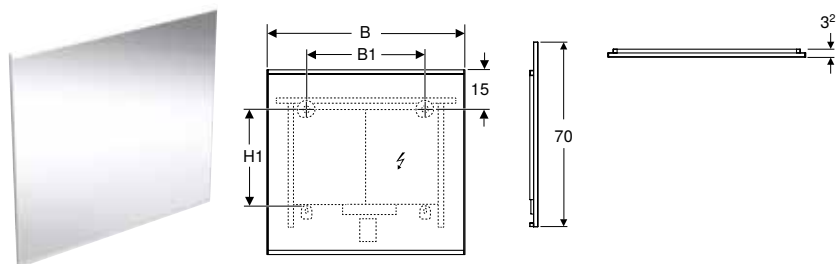

Miroirs

Avec éclairage intégré

Miroir lumineux Geberit Option Plus design rectangulaire, avec éclairage direct et indirect

Caractéristiques

Gamme universelle combinable avec toutes les collections de salles de bains • Éclairage LED • Éclairage direct et indirect, intensité variable • Interrupteur tactile pour l'éclairage, avec éclairage d'orientation • Éclairage d'orientation désactivable • Avec fonction mémoire pour l'éclairage • Dos du miroir chauffé pour éviter la buée • Interrupteur tactile pour le chauffage de miroir, avec lumière d'indication rouge • Déconnexion automatique du chauffage anti-buée au bout de 30 minutes • Avec suspension Geberit FlexInstall

N° de réf.	Couleur / surface	B1 [cm]	H [cm]	H1 [cm]	T [cm]	Classe de protection	Puissance absorbée [W]	Puissance absorbée chauffage de miroir [W]	Flux lumineux (max. / en haut / en bas) [lm]	UC1 [pc.]	EUR/pc.	EC DEEE (EUR)/pc.
B / largeur: 40 cm												
502.780.00.1	aluminium anodisé	20	70	46,5	3,2	I	14,8	17,5	1850	1	736.32	0.13
502.780.14.1	noir mat / aluminium anodisé	20	70	46,5	3,2	I	14,8	17,5	1850	1	757.59	0.13