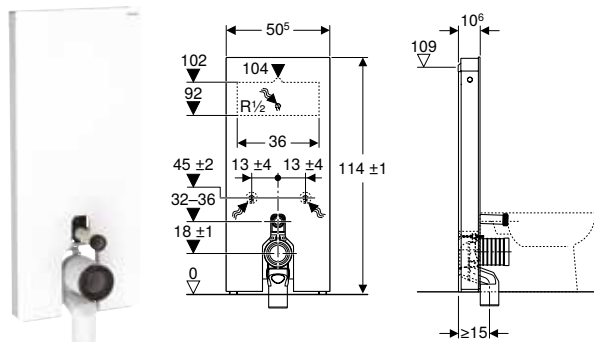

Panneau sanitaire Geberit Monolith pour WC au sol, 114 cm, habillage frontal en verre

Caractéristiques

Rinçage double touche • Possibilité de compenser les tolérances de construction • Réservoir isolé contre la condensation • Habillage latéral en aluminium brossé • Volume de chasse réglable • Alimentation à l'arrière au centre • Alimentation latérale possible avec des accessoires • Alimentation par le bas

N° de réf.	Couleur / surface	B [cm]	H [cm]	T [cm]	UC1 [pc.]	EUR/pc.	EC PMCB (EUR)/pc.
131.033.JK.5	Façade : gris velouté / verre Habillage latéral : noir / aluminium brossé	50,5	114	10,6	1	1488.79	0.12
131.033.JL.5	Façade : gris sable / verre Habillage latéral : aluminium brossé	50,5	114	10,6	1	1488.79	0.12
131.033.SI.5	Façade : blanc / verre Habillage latéral : aluminium brossé	50,5	114	10,6	1	1488.79	0.12
131.033.SJ.6	Façade : noir / verre Habillage latéral : noir / aluminium brossé	50,5	114	10,6	1	1488.79	0.12
131.033.CD.5	N Façade : noir / verre satiné Habillage latéral : noir / aluminium brossé	50,5	114	10,6	1	1488.79	0.12
131.033.TD.5	N Façade : blanc / verre satiné Habillage latéral : aluminium brossé	50,5	114	10,6	1	1488.79	0.12

N : Nouveau, disponibilité avril 2026

Accessoires

- Jeu de boulons de fixation en aluminium, pour habillage latéral Geberit Monolith
- Cadre d'écartement Geberit Monolith
- Kit de transformation pour abatants Geberit AquaClean
- Kit de raccordement d'eau latéral, pour panneau sanitaire Geberit Monolith pour WC

- Liste des cuvettes compatibles conseillées disponible sur www.geberit.fr/monolith. Geberit recommande d'installer des cuvettes Rimfree® ou TurboFlush pour une meilleure hygiène