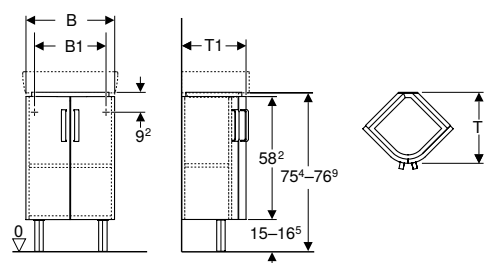

Meubles de salle de bains

Meubles bas

Meuble bas Geberit Renova Compact pour lave-mains d'angle, avec deux portes, avec pieds

Caractéristiques

Certifié FSC™ C134279 • Compact • Avec deux portes • Ouverture par poignée • Porte à fermeture ralentie • Résistant à l'humidité • Façade en MDF • Livré prémonté

N° de réf.	Couleur / surface	B [cm]	B1 [cm]	H [cm]	T [cm]	T1 [cm]	UC1 [pc.]	EUR/pc.	EC DEA (EUR)/pc.
Largeur de lavabo: 45 cm									
009916CBLBB	Corps : blanc / laqué mat Façade : blanc / laqué brillant Poignée : chrome / brillant	42,5	33,8	75,4-76,9	33	30	1	552.07	1.46

Combinable avec

- Lave-mains d'angle Geberit Renova Compact → p. 201
- Lavabo d'angle Geberit Renova Compact
- Miroir lumineux Geberit Renova Compact → p. 203

Accessoires

- Récapitulatif des accessoires – Meubles de salle de bains Geberit Renova Compact