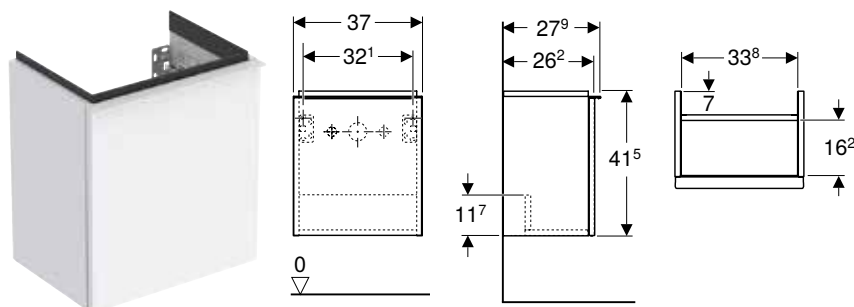

Meubles de salle de bains

Meubles bas

Meuble bas Geberit iCon pour lave-mains, avec une porte

Caractéristiques

Certifié FSC™ C134279 • Suspendu • Avec une porte • Porte à fermeture ralentie • Divisible pour le vide sanitaire • Ouverture par poignée • Poignée échangeable • Résistant à l'humidité • Livré prémonté

N° de réf.	Couleur / surface	B [cm]	Largeur de lavabo [cm]	H [cm]	T [cm]	UC1 [pc.]	EUR/pc.	EC DEA (EUR)/pc.
Porte: Charnières à droite								
502.300.01.1	Corps , Façade : blanc / laqué brillant Poignée : blanc / Thermolaqué mat	37	38	41,5	27,9	1	447.06	1.00
502.300.01.2	Corps , Façade : blanc / laqué brillant Poignée : chrome / brillant	37	38	41,5	27,9	1	447.06	1.00
502.300.01.3 *	Corps , Façade : blanc / laqué mat Poignée : blanc / Thermolaqué mat	37	38	41,5	27,9	1	447.06	1.00
502.300.JH.1	Corps , Façade : chêne / mélamine à structure bois Poignée : gris velouté / Thermolaqué mat	37	38	41,5	27,9	1	447.06	1.00
502.300.JK.1	Corps , Façade : gris velouté / laqué mat Poignée : gris velouté / Thermolaqué mat	37	38	41,5	27,9	1	447.06	1.00
502.300.JL.1 *	Corps , Façade : gris sable / laqué brillant Poignée : gris sable / Thermolaqué mat	37	38	41,5	27,9	1	447.06	1.00
502.300.JR.1 *	Corps , Façade : noyer carya / mélamine à structure bois Poignée : gris velouté / Thermolaqué mat	37	38	41,5	27,9	1	447.06	1.00
Porte: Charnières à gauche								
502.301.01.1	Corps , Façade : blanc / laqué brillant Poignée : blanc / Thermolaqué mat	37	38	41,5	27,9	1	447.06	1.00
502.301.01.2	Corps , Façade : blanc / laqué brillant Poignée : chrome / brillant	37	38	41,5	27,9	1	447.06	1.00
502.301.01.3 *	Corps , Façade : blanc / laqué mat Poignée : blanc / Thermolaqué mat	37	38	41,5	27,9	1	447.06	1.00
502.301.JH.1	Corps , Façade : chêne / mélamine à structure bois Poignée : gris velouté / Thermolaqué mat	37	38	41,5	27,9	1	447.06	1.00
502.301.JK.1	Corps , Façade : gris velouté / laqué mat Poignée : gris velouté / Thermolaqué mat	37	38	41,5	27,9	1	447.06	1.00
502.301.JL.1 *	Corps , Façade : gris sable / laqué brillant Poignée : gris sable / Thermolaqué mat	37	38	41,5	27,9	1	447.06	1.00
502.301.JR.1 *	Corps , Façade : noyer carya / mélamine à structure bois Poignée : gris velouté / Thermolaqué mat	37	38	41,5	27,9	1	447.06	1.00

* Fabrication sur commande

Combinable avec

- Lave-mains Geberit iCon → p. 185
- Lave-mains Geberit iCon Light → p. 185
- Élément latéral Geberit iCon → p. 188
- Miroir lumineux Geberit Option Plus design rectangulaire, avec éclairage direct et indirect → p. 213
- Miroir lumineux Geberit Option design rond, avec éclairage direct et indirect → p. 214

Accessoires

- Récapitulatif des accessoires – Meubles de salle de bains Geberit iCon