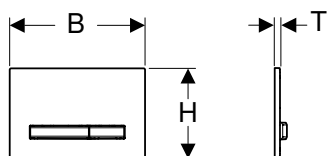

Plaque de déclenchement Geberit Sigma50, carrée, rinçage double touche, couleur métallique chromé

Caractéristiques

Déclenchement frontal • Touches de déclenchement à revêtement facile à nettoyer • Tiges de déclenchement à isolation phonique, ajustement rapide sans outils

N° de réf.	Couleur / surface	Matériau	B [cm]	H [cm]	T [cm]	UC1 [pc.]	EUR/pc.	EC PMCB (EUR)/pc.
115.788.00.2	Plaque de montage : chrome / brillant Plateau de recouvrement : spécifique au client Touche : chrome / brossé, revêtement facile à nettoyer	Zinc moulé sous pression	24,6	16,4	1	1	253.84	0.02
115.788.11.2	Plaque de montage : chrome / brillant Plateau de recouvrement : blanc / brillant Touche : chrome / brossé, revêtement facile à nettoyer	Zinc moulé sous pression / mat. synthétique	24,6	16,4	1,3	1	253.84	0.02
115.788.21.2	Plaque de montage, Plateau de recouvrement : chrome / brillant Touche : chrome / brossé, revêtement facile à nettoyer	Zinc moulé sous pression / laiton	24,6	16,4	1,2	1	391.86	0.02
115.788.DW.2	Plaque de montage : chrome / brillant Plateau de recouvrement : noir / brillant Touche : chrome / brossé, revêtement facile à nettoyer	Zinc moulé sous pression / mat. synthétique	24,6	16,4	1,3	1	253.84	0.02
115.788.GH.2	Plaque de montage, Plateau de recouvrement, Touche : chrome / brossé, revêtement facile à nettoyer	Zinc moulé sous pression / laiton	24,6	16,4	1,2	1	391.86	0.02
115.788.JK.2	Plaque de montage : chrome / brillant Plateau de recouvrement : gris velouté / verre brillant Touche : chrome / brossé, revêtement facile à nettoyer	Zinc moulé sous pression / verre	24,6	16,4	1,4	1	317.22	0.02
115.788.JL.2	Plaque de montage : chrome / brillant Plateau de recouvrement : gris sable / verre brillant Touche : chrome / brossé, revêtement facile à nettoyer	Zinc moulé sous pression / verre	24,6	16,4	1,4	1	317.22	0.02
115.788.JM.2	Plaque de montage : chrome / brillant Plateau de recouvrement : ardoise Mustang Touche : chrome / brossé, revêtement facile à nettoyer	Zinc moulé sous pression / ardoise	24,6	16,4	1,4	1	391.86	0.02
115.788.JV.2	Plaque de montage : chrome / brillant Plateau de recouvrement : aspect béton Touche : chrome / brossé, revêtement facile à nettoyer	Zinc moulé sous pression / céramique	24,6	16,4	1,4	1	393.76	0.02
115.788.JX.2	Plaque de montage : chrome / brillant Plateau de recouvrement : noyer américain Touche : chrome / brossé, revêtement facile à nettoyer	Zinc moulé sous pression / bois (produit naturel)	24,6	16,4	1,4	1	649.43	0.02
115.788.SD.2	Plaque de montage : chrome / brillant Plateau de recouvrement : Verre fumé réfléchissant Touche : chrome / brossé, revêtement facile à nettoyer	Zinc moulé sous pression / verre	24,6	16,4	1,4	1	317.22	0.02

Accessoires