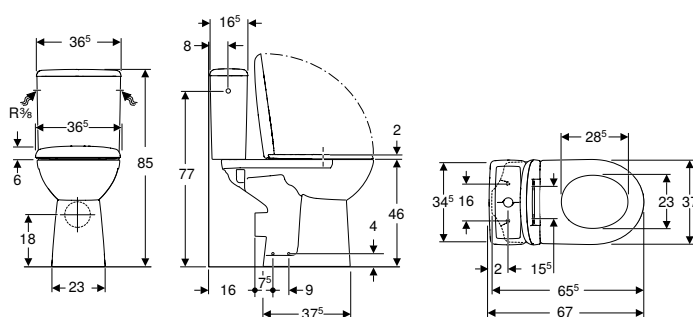

- Prévoir le jeu de manchettes de raccordement longueur 26,5 cm (152.438.46.1) ou longueur 30 cm (152.441.46.1) en cas de doublage de forte épaisseur devant un bâti-support Geberit.

Pack WC au sol Geberit Renova Comfort avec réservoir attenant, sortie horizontale, surélevé, Rimfree, avec abattant WC