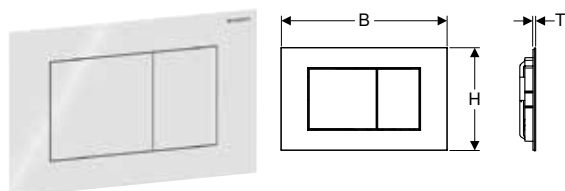

Plaque de déclenchement Geberit Sigma40, carrée, rinçage double touche

Caractéristiques

Déclenchement frontal • Tiges de déclenchement à isolation phonique, ajustement rapide sans outils

N° de réf.	Couleur / surface	Matériau	B [cm]	H [cm]	T [cm]	UC1 [pc.]	EUR/pc.	EC PMCB (EUR)/pc.
115.629.14.1	Plaque , Touche : noir mat / revêtement facile à nettoyer	Acier inoxydable	24,6	15,2	0,4	1	363.75	0.02
115.629.FW.1	Plaque , Touche : brossé, revêtement facile à nettoyer	Acier inoxydable	24,6	15,2	0,4	1	363.75	0.02
115.629.JK.1	Plaque , Touche : gris velouté / verre brillant	Verre	24,6	15,2	0,6	1	284.45	0.02
115.629.JL.1	Plaque , Touche : gris sable / verre brillant	Verre	24,6	15,2	0,6	1	284.45	0.02
115.629.JT.1	Plaque , Touche : blanc mat / revêtement facile à nettoyer	Acier inoxydable	24,6	15,2	0,4	1	363.75	0.02
115.629.QB.1	Plaque , Touche : or rouge / brossé, revêtement facile à nettoyer	Acier inoxydable	24,6	15,2	0,4	1	492.51	0.02
115.629.QD.1	Plaque , Touche : noir chromé / brossé, revêtement facile à nettoyer	Acier inoxydable	24,6	15,2	0,4	1	492.51	0.02
115.629.QF.1	Plaque , Touche : laiton / brossé, revêtement facile à nettoyer	Acier inoxydable	24,6	15,2	0,4	1	492.51	0.02
115.629.SI.1	Plaque , Touche : blanc / verre brillant	Verre	24,6	15,2	0,6	1	284.45	0.02
115.629.SJ.1	Plaque , Touche : noir / verre brillant	Verre	24,6	15,2	0,6	1	284.45	0.02
115.629.ID.1	N Plaque , Touche : nickel / brossé, revêtement facile à nettoyer	Acier inoxydable	24,6	15,2	0,4	1	492.51	0.02

N : Nouveau, disponibilité juillet 2026

Accessoires

- Kit de rallonge Geberit pour réservoirs à encastrer Sigma, Omega et Kappa