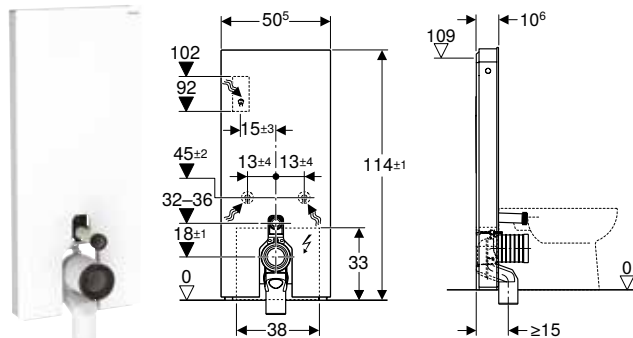

Accessoires

- Jeu de boulons de fixation en aluminium, pour habillage latéral Geberit Monolith
- Cadre d'écartement Geberit Monolith
- Kit de transformation pour abattants Geberit AquaClean
- Kit de raccordement d'eau latéral, pour panneau sanitaire Geberit Monolith pour WC

1. **i**
2. Liste des cuvettes compatibles conseillées disponible sur www.geberit.fr/monolith. Geberit recommande d'installer des cuvettes Rimfree® ou TurboFlush pour une meilleure hygiène
   - La couleur et la structure des produits naturels peuvent varier

Panneau sanitaire Geberit Monolith Plus pour WC au sol, 114 cm, habillage frontal en verre

Caractéristiques

Rinçage double touche • Touches Soft-Touch pour déclenchement du rinçage • Modification des réglages exclusivement avec l'application Geberit Home • Zone de détection de reconnaissance d'utilisateur réglable • Aspiration des odeurs, avec filtre alvéolé céramique, paramétrable • Aspiration des odeurs avec fonction d'arrêt différé • Filtre alvéolé céramique pour la neutralisation des odeurs se laissant remplacer sans outils • Rinçage intermittent réglable • Avec ComfortLight • Ambiance lumineuse réglable en continu d'éclairage d'orientation à lumière naturelle • Couleur de lumière réglable en continu de blanc chaud à blanc froid • Commande compatible avec DALI • Fonctionnement à faible tension, pas de tension secteur dans le réservoir • Alimentation sur secteur avec câble souple trois brins sous gaine • Alimentation à l'arrière au centre • Alimentation latérale possible avec des accessoires • Alimentation par le bas • Possibilité de compenser les tolérances de construction • Réservoir isolé contre la condensation • Habillage latéral en aluminium brossé

N° de réf.	Couleur / surface	B [cm]	H [cm]	T [cm]	Classe de protection	Puissance absorbée [W]	UC1 [pc.]	EUR/pc.	EC DEEE (EUR)/pc.	EC PMCB (EUR)/pc.
131.233.JK.7	Façade : gris velouté / verre Habillage latéral : noir / aluminium brossé	50,5	114	10,6	I	15	1	2687.02	0.70	0.12
131.233.JL.7	Façade : gris sable / verre Habillage latéral : aluminium brossé	50,5	114	10,6	I	15	1	2687.02	0.70	0.12
131.233.SI.7	Façade : blanc / verre Habillage latéral : aluminium brossé	50,5	114	10,6	I	15	1	2687.02	0.70	0.12
131.233.SJ.7	Façade : noir / verre Habillage latéral : noir / aluminium brossé	50,5	114	10,6	I	15	1	2687.02	0.70	0.12
131.233.CD.7	N Façade : noir / verre satiné Habillage latéral : noir / aluminium brossé	50,5	114	10,6	I	15	1	2687.02	0.70	0.12
131.233.TD.7	N Façade : blanc / verre satiné Habillage latéral : aluminium brossé	50,5	114	10,6	I	15	1	2687.02	0.70	0.12

N : Nouveau, disponibilité avril 2026

Accessoires

- Cadre d'écartement Geberit Monolith
- Kit de transformation pour abattants Geberit AquaClean
- Kit de raccordement d'eau latéral, pour panneau sanitaire Geberit Monolith pour WC
- Boîtier de raccordement électrique Geberit
- Module d'interface 12 V, pour Geberit AquaClean Maïra / Sela
- Câble d'interface DALI Geberit Monolith

1. **i**
2. Liste des cuvettes compatibles conseillées disponible sur www.geberit.fr/monolith. Geberit recommande d'installer des cuvettes Rimfree® ou TurboFlush pour une meilleure hygiène