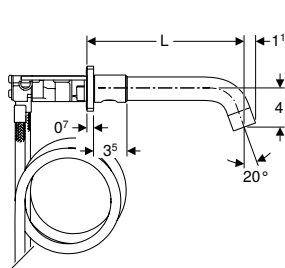

Robinetteries

Robinetteries de lavabo

Robinetterie de lavabo Geberit ONE à forme ronde, montage mural, robinet mélangeur, pour module fonctionnel à encastrer

Caractéristiques

Robinet mélangeur • Poignée de déclenchement gauche pour le réglage de température, poignée de déclenchement droite pour la limitation du débit volumique • Limiteur de débit par mousseur • Avec clapet anti-retour intégré • Avec flexibles de raccordement de 105,5 cm de long

N° de réf.	Couleur / surface	Mitigeur	L [cm]	B [cm]	H [cm]	UC1 [pc.]	EUR/pc.	EC PMCB (EUR)/pc.
116.464.14.1	noir mat / revêtement facile à nettoyer	avec mitigeur	20,5	20,4	4,7	1	1109.74	0.02
116.464.21.1	chrome / brillant	avec mitigeur	20,5	20,4	4,7	1	768.91	0.02

A commander en supplément

- Bâti-support Geberit Duofix pour lavabo, 112–130 cm, robinetterie murale Geberit ONE avec module fonctionnel à encastrer

Combinable avec

- Bâti-support Geberit Duofix pour lavabo, 112–130 cm, robinetterie murale Geberit ONE avec module fonctionnel à encastrer
- Bâti-support Geberit Duofix pour lavabo, 112–130 cm, robinetterie murale Geberit ONE avec module fonctionnel à encastrer