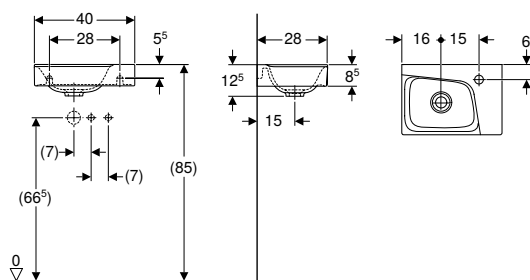

Lavabos

Lave-mains

Lave-mains Geberit Xenos²

Caractéristiques

Installation possible sur meuble • Asymétrique

N° de réf.	Couleur / surface	Trou de robinetterie	Trop-plein	H [cm]	T [cm]	UC1 [pc.]	EUR/pc.	EC PMCB (EUR)/pc.
B / largeur: 40 cm								
500.529.01.1	blanc / KeraTect	droite	sans	12,5	28	1	210.25	0.11
500.528.01.1	blanc / KeraTect	gauche	sans	12,5	28	1	210.25	0.11

Combinable avec

- Meuble bas Geberit Xenos² pour lave-mains, avec une porte → p. 178

Accessoires

- Récapitulatif des accessoires – Lavabos Geberit Xenos²