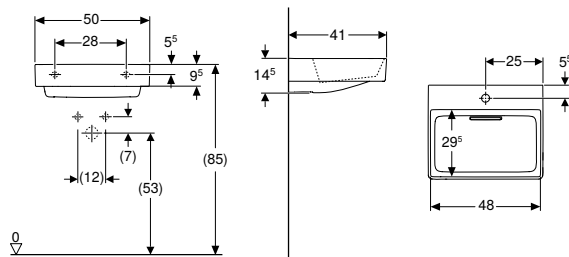

Geberit ONE

Lavabos

Lave-mains

Lave-mains Geberit ONE CleanDrain

Caractéristiques

Installation possible sur meuble • Sortie horizontale • Fonction de trop-plein invisible • Actionnement par tirette • Avec filtre à cheveux intégré • Hygiénique grâce à une circulation de l'écoulement optimale