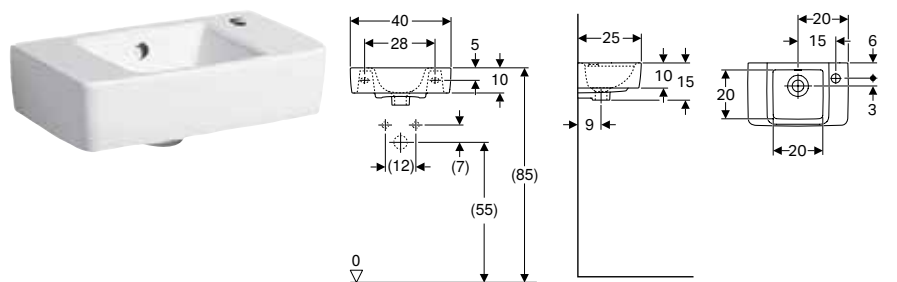

Lave-mains Geberit Renova Compact, compact, avec plage de dépose

Caractéristiques

Installation possible sur meuble

N° de réf.	Couleur / surface	Trou de robinetterie	Trop-plein	Largeur meuble bas [cm]	H [cm]	T [cm]	Plage de dépose	UC1 [pc.]	EUR/pc.	EC PMCB (EUR)/pc.

B / largeur: 40 cm										
272140000	blanc	droite	visible, symétrique	34,8	15	25	Des deux côtés	1	83.10	0.11

Combinable avec

- Meuble bas Geberit Renova Compact pour lave-mains, avec une porte, avec pieds → p. 202

Accessoires

- Siphon à tube plongeur Geberit pour lavabo, sortie horizontale → p. 217
- Siphon à tube plongeur Geberit pour lavabo, modèle gain de place, sortie horizontale → p. 218
- Bonde Geberit à écoulement libre, filtre