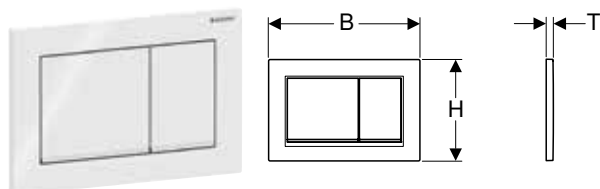

Plaque de déclenchement Geberit Omega20, carrée, rinçage double touche

Caractéristiques

Déclenchement par le dessus ou frontal • Tiges de déclenchement à isolation phonique, ajustement rapide sans outils

N° de réf.	Couleur / surface	Matériau	B [cm]	H [cm]	T [cm]	UC1 [pc.]	EUR/pc.	EC PMCB (EUR)/pc.
115.080.01.1	Plaque, Touche : blanc mat / revêtement facile à nettoyer Bande design : blanc / brillant	Matière synthétique	21,2	14,2	1	1	288.04	0.02
115.080.11.1	Plaque, Touche : blanc / brillant Bande design : blanc mat	Matière synthétique	21,2	14,2	1	1	220.24	0.02
115.080.14.1	Plaque, Touche : noir mat / revêtement facile à nettoyer Bande design : chrome / brillant	Matière synthétique	21,2	14,2	1	1	279.03	0.02
115.080.16.1	Plaque, Touche : noir mat / revêtement facile à nettoyer Bande design : noir / brillant	Matière synthétique	21,2	14,2	1	1	309.51	0.02
115.080.DW.1	Plaque, Touche : noir / brillant Bande design : noir mat	Matière synthétique	21,2	14,2	1	1	241.17	0.02
115.080.JQ.1	Plaque, Touche : chrome / mat, revêtement facile à nettoyer Bande design : chrome / brillant	Matière synthétique	21,2	14,2	1	1	216.96	0.02
115.080.JT.1	Plaque, Touche : blanc mat / revêtement facile à nettoyer Bande design : chrome / brillant	Matière synthétique	21,2	14,2	1	1	216.96	0.02
115.080.KH.1	Plaque, Touche : chrome / brillant Bande design : chrome / mat	Matière synthétique	21,2	14,2	1	1	216.96	0.02
115.080.KJ.1	Plaque, Touche : blanc / brillant Bande design : chrome / brillant	Matière synthétique	21,2	14,2	1	1	159.79	0.02
115.080.KK.1	Plaque, Touche : blanc / brillant Bande design : couleur or / brillant	Matière synthétique	21,2	14,2	1	1	177.46	0.02
115.080.KM.1	Plaque, Touche : noir / brillant Bande design : chrome / brillant	Matière synthétique	21,2	14,2	1	1	177.46	0.02

Accessoires

- Kit de rallonge Geberit pour réservoirs à encastrer Sigma, Omega et Kappa