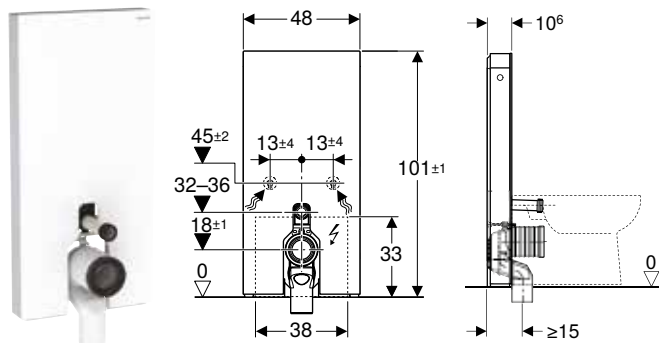

Panneau sanitaire Geberit Monolith Plus pour WC au sol, 101 cm, habillage frontal en verre

Caractéristiques

Rinçage double touche • Touches Soft-Touch pour déclenchement du rinçage • Modification des réglages exclusivement avec l'application Geberit Home • Zone de détection de reconnaissance d'utilisateur réglable • Aspiration des odeurs, avec filtre alvéolé céramique, paramétrable • Aspiration des odeurs avec fonction d'arrêt différé • Filtre alvéolé céramique pour la neutralisation des odeurs se laissant remplacer sans outils • Rinçage intermittent réglable • Avec ComfortLight • Ambiance lumineuse réglable en continu d'éclairage d'orientation à lumière naturelle • Couleur de lumière réglable en continu de blanc chaud à blanc froid • Commande compatible avec DALI • Fonctionnement à faible tension, pas de tension secteur dans le réservoir • Alimentation sur secteur avec câble souple trois brins sous gaine • Alimentation par le bas • Alimentation latérale possible avec des accessoires • Possibilité de compenser les tolérances de construction • Réservoir isolé contre la condensation • Habillage latéral en aluminium brossé

N° de réf.	Couleur / surface	B [cm]	H [cm]	T [cm]	Classe de protection	Puissance absorbée [W]	UC1 [pc.]	EUR/pc.	EC DEEE (EUR)/pc.	EC PMCB (EUR)/pc.
131.202.JK.7	Façade : gris velouté / verre Habillage latéral : noir / aluminium brossé	48	101	10,6	I	15	1	2534.67	0.70	0.12
131.202.JL.7	Façade : gris sable / verre Habillage latéral : aluminium brossé	48	101	10,6	I	15	1	2534.67	0.70	0.12
131.202.SI.7	Façade : blanc / verre Habillage latéral : aluminium brossé	48	101	10,6	I	15	1	2534.67	0.70	0.12
131.202.SJ.7	Façade : noir / verre Habillage latéral : noir / aluminium brossé	48	101	10,6	I	15	1	2534.67	0.70	0.12

N : Nouveau, disponibilité avril 2026