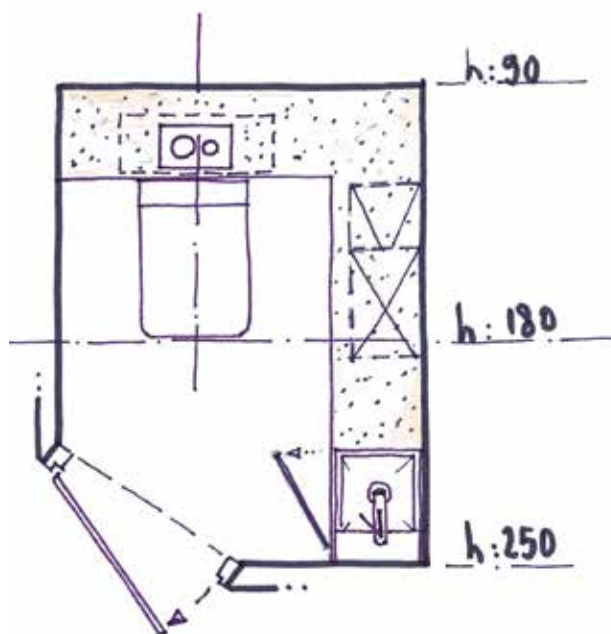

COIN TOILETTES AVEC MANSARDE

AMÉNAGEMENT POSSIBLE MÊME SOUS LES COMBLES

Pour échapper à la pente du toit, le projet intègre un muret technique en L qui accueille, d'un côté, le bâti-support bas pour le WC suspendu et, de l'autre, un lave-mains incluant du rangement.

SPÉCIFICITÉS D'AMÉNAGEMENT

Grâce à la hauteur réduite du bâti-support (82 cm) son intégration est possible même dans la partie la plus basse de la pièce. Le WC suspendu est ainsi installé pour une utilisation normale.

LA SOLUTION GEBERIT

- → Bâti-support Geberit Duofix pour WC avec réservoir à encastrer Omega 82 cm
- → Plaque de déclenchement : Geberit Omega installée par le dessus
- → Cuvette WC suspendu : Geberit Rimfree®
- → Lave-mains asymétrique : Geberit iCon
- → Miroir : Geberit Option