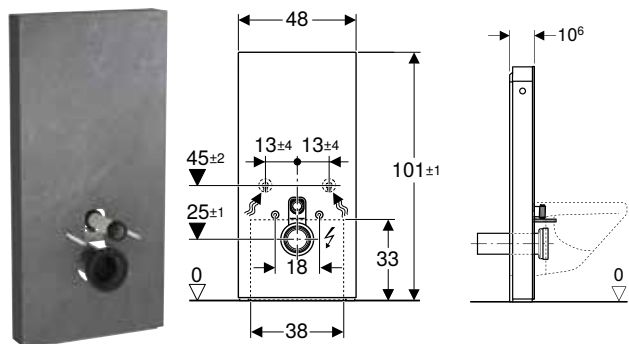

Panneau sanitaire Geberit Monolith Plus pour WC suspendu, 101 cm, habillage frontal en grès

Caractéristiques

Rinçage double touche • Touches Soft-Touch pour déclenchement du rinçage • Modification des réglages exclusivement avec l'application Geberit Home • Zone de détection de reconnaissance d'utilisateur réglable • Aspiration des odeurs, avec filtre alvéolé céramique, paramétrable • Aspiration des odeurs avec fonction d'arrêt différé • Filtre alvéolé céramique pour la neutralisation des odeurs se laissant remplacer sans outils • Rinçage intermittent réglable • Avec ComfortLight • Ambiance lumineuse réglable en continu d'éclairage d'orientation à lumière naturelle • Couleur de lumière réglable en continu de blanc chaud à blanc froid • Commande compatible avec DALI • Fonctionnement à faible tension, pas de tension secteur dans le réservoir • Alimentation sur secteur avec câble souple trois brins sous gaine • Alimentation par le bas • Alimentation latérale possible avec des accessoires • Possibilité de compenser les tolérances de construction • Adaptable en hauteur jusqu'à 7 cm • Hauteur de fixation de la cuvette de WC 35 ± 1 cm • Réservoir isolé contre la condensation • Habillage latéral en aluminium brossé

N° de réf.	Couleur / surface	B [cm]	H [cm]	T [cm]	Classe de protection	Puissance absorbée [W]	UC1 [pc.]	EUR/pc.	EC DEEE (EUR)/pc.	EC PMCB (EUR)/pc.
131.221.00.7	Façade : aspect ardoise / Grès Habillage latéral : noir / aluminium brossé	48	101	10,6	I	15	1	2700.58	0.70	0.12
131.221.JV.7	Façade : aspect béton / Grès Habillage latéral : aluminium brossé	48	101	10,6	I	15	1	2700.58	0.70	0.12

Accessoires

- Kit de manchons de raccordement Geberit pour WC suspendu, excentré de 3 cm
- Kit de manchons de raccordement Geberit pour WC suspendu, excentré de 5 cm
- Kit de manchons de raccordement Geberit pour WC suspendu, excentré de 7 cm
- Cadre d'écartement Geberit Monolith
- Kit de transformation pour abattants Geberit AquaClean
- Kit de raccordement d'eau latéral, pour panneau sanitaire Geberit Monolith pour WC
- Boîtier de raccordement électrique Geberit
- Module d'interface 12 V, pour Geberit AquaClean Maira / Sela
- Câble d'interface DALI Geberit Monolith

- Geberit recommande d'installer des cuvettes à technologie de rinçage Rimfree® pour une meilleure hygiène ou TurboFlush pour un confort acoustique
- Pour la pose devant des parois de construction en cloison sèche, merci de vous rapprocher de nos services pour disposer des préconisations techniques spécifiques d'usage
- La couleur et la structure des produits naturels peuvent varier