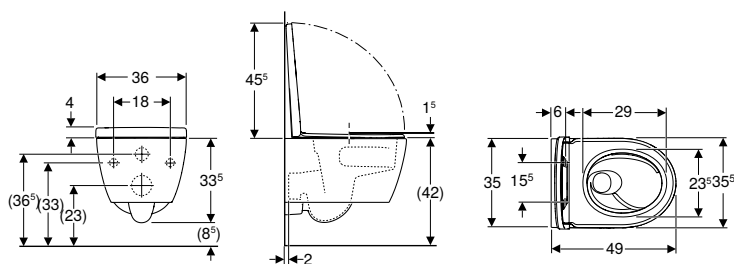

Nouveau

Pack WC suspendu à fond creux Geberit iCon compact, caréné, TurboFlush, avec abattant WC

Caractéristiques

Suspendu • Cuvette de WC sans bride avec technologie de rinçage TurboFlush • Fixation facile avec Easy Fast Fixing (type EFF3) • Type 1, volume total 6/5/4 l, selon EN 997 • Charnières déclipables, verrouillables • Caréné • Fixation cachée • Compact • Abattant WC en duroplast • Couvercle d'abattant recouvrant • Abattant WC avec charnières EasyMount

N° de réf.	Couleur / surface	B [cm]	H [cm]	T [cm]	Fonction déclipable	Fermeture ralenie	Fixation	Matériau de charnière	UC1 [pc.]	EUR/pc.	EC PMCB (EUR)/pc.
503.049.JT.1	blanc / mat	35,5	33,5	49	Oui, avec charnières déclipables verrouillables	oui	par le haut	Acier inoxydable / matière synthétique	1	833.20	0.31

- Prévoir le jeu de manchettes de raccordement longueur 26,5 cm (152.438.46.1) ou longueur 30 cm (152.441.46.1) en cas de doublage de forte épaisseur devant un bâti-support Geberit.
- Remplacement pour n° de réf. 502.381.JT.1