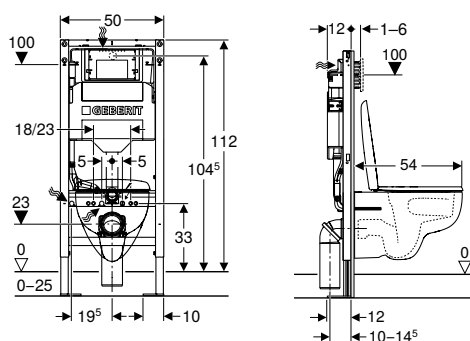

N° de réf.	B [cm]	H [cm]	T [cm]	UC1 [pc.]	EUR/pc.	EC PMCB (EUR)/pc.
111.389.00.6	42	112	17	1	732.91	0.20

Accessoires

- Récapitulatif des accessoires – Bâti-supports Geberit Duofix pour WC

- Geberit recommande d'installer des cuvettes à technologie de rinçage Rimfree® ou TurboFlush pour une meilleure hygiène
- En cas d'utilisation du boîtier Power & Connect, la combinaison d'une commande de WC électronique avec Geberit AquaClean n'est pas possible

Bâti-pack® Geberit Duofix pour WC suspendu, 112 cm, avec réservoir à encastrer Sigma 12 cm, plaque de déclenchement Sigma01, ronde, WC suspendu Renova TurboFlush

Caractéristiques

Série 2025 • Avec tôle d'extraction pour fixation latérale au-dessus de l'élément sur des profilés en métal ou en bois ou sur des montants pour hauteur du local Geberit Duofix • Trou de fixation alternative pour fixation murale • Avec grandes plaques de pied, pour un meilleur transfert des forces dans le sol • Plaque de pied avec vis de réglage pour l'alignement • Pieds supports galvanisés, protégés contre la corrosion, antidérapants • Coude de raccordement pour différentes positions en profondeur, à monter sans outils, plage de réglage 45 mm • Coude de raccordement rotatif pour tubulure pour sortie horizontale vers l'arrière • Réservoir à encastrer Geberit Sigma 12 cm, isolé contre la condensation • Pour déclenchement frontal, adapté au rinçage simple touche, rinçage double touche et le rinçage interrompable • Post-rinçage immédiat possible avec réglage d'usine • Travaux de montage et d'entretien sur les réservoirs à encastrer sans outils • Alimentation à l'arrière ou par le haut au centre • Boîtier de réservation pour trappe de visite ajustable, protège de l'humidité et de la saleté • Avec fourreau pour conduite d'alimentation pour WC lavants Geberit AquaClean et pour câble de raccordement • Possibilité de fixation pour le raccordement électrique et le boîtier Power & Connect

N° de réf.	Couleur / surface	B [cm]	H [cm]	T [cm]	Fonction déclinable	Fermeture ralentie	Matériau de charnière	UC1 [pc.]	EUR/pc.	EC PMCB (EUR)/pc.
118.365.11.1	blanc alpin	50	112	12	Oui, avec charnières déclinables	oui	Laiton chromé	1	917.38	0.31

Accessoires

- Récapitulatif des accessoires – Bâti-supports Geberit Duofix pour WC