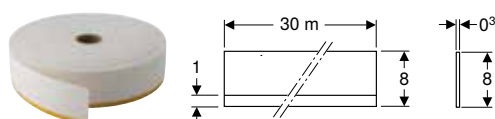

Bande d'isolation et de séparation Geberit Duofix

Caractéristiques

Autocollant sur une face • À élasticité permanente • Bande textile en mousse de vinyle • À alvéoles fermées

N° de réf.	UC1 [pc.]	EUR/pc.	EC PMCB (EUR)/pc.
111.889.00.1	1	95.61	0.03