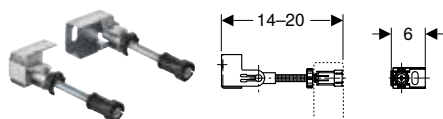

Kit de fixations murales Geberit Duofix pour montage individuel, élément d'angle

Caractéristiques

Adaptable en profondeur en continu par le devant • Support d'habillage intégré • Tige filetée M10, galvanisée • Fixation murale rotative à 360° • Adaptation variable en continu de l'angle pour le montage en angle

N° de réf.	UC1 [pc.]	EUR/pc.	EC PMCB (EUR)/pc.
111.835.00.1	1	54.49	0.01

Accessoires

- Kit de rallonges pour fixations murales Geberit Duofix