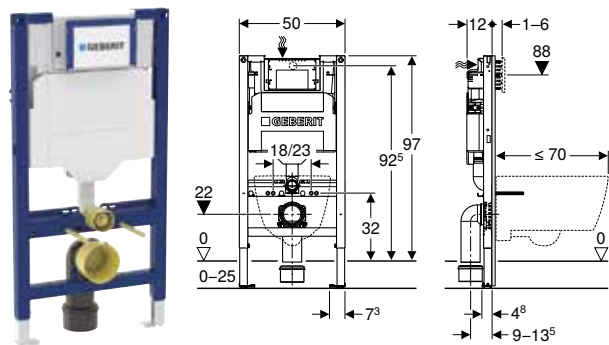

centre • Boîtier de réservation pour trappe de visite ajustable, protège de l'humidité et de la saleté • Avec fourreau pour conduite d'alimentation pour WC lavants Geberit AquaClean ou pour câble de raccordement • Fixation pour le raccordement électrique

N° de réf.	B [cm]	H [cm]	T [cm]	UC1 [pc.]	EUR/pc.	EC PMCB (EUR)/pc.
111.396.00.6	42,5	112	17	1	734.19	0.20

A commander en supplément

- Plaque de fermeture avec set d'isolation phonique, pour bâti-support Geberit Duofix pour WC suspendu, WC adaptable en hauteur

Accessoires

- Récapitulatif des accessoires – Bâti-supports Geberit Duofix pour WC

- Prévoir jeu de fixations murales Geberit Duofix pour montage individuel (n° de réf. 111.815.00.1) ou montage système (n° de réf. 111.080.00.1), raccord de transition sur PVC, Ø 90-100 (n° de réf. 359.144.11.1), plaque de fermeture avec kit d'isolation phonique (n° de réf. 115.396.00.1)
- Geberit recommande d'installer des cuvettes à technologie de rinçage Rimfree® ou TurboFlush pour une meilleure hygiène

Bâti-support Geberit Duofix Bambini pour WC suspendu pour enfants, 97 cm, avec réservoir à encastrer Sigma 12 cm

Caractéristiques

Série 2025 • Cadre pour WC suspendus avec dimensions de raccordement selon EN 33 et saillie jusqu'à 70 cm • Plaques de pied pivotantes, adaptées au montage dans les profilés en U UW 50 et UW 75 • Plaques de pied pouvant être montées sans outils dans le rail pour système Geberit Duofix, sans composants supplémentaires • Pieds supports galvanisés, protégés contre la corrosion, antidérapants • Coude de raccordement pour différentes positions en profondeur, à monter sans outils, plage de réglage 45 mm • Réservoir à encastrer Geberit Sigma 12 cm, isolé contre la condensation • Déclenchement frontal • Post-rinçage immédiat possible avec réglage d'usine • Travaux de montage et d'entretien sur les réservoirs à encastrer sans outils • Alimentation à l'arrière ou par le haut au centre • Boîtier de réservation pour trappe de visite ajustable, protège de l'humidité et de la saleté

N° de réf.	B [cm]	H [cm]	T [cm]	UC1 [pc.]	EUR/pc.	EC PMCB (EUR)/pc.
111.923.00.6	50	97	12	1	471.86	0.20

Combinable avec

- Plaque de déclenchement Geberit Sigma01, ronde, rinçage double touche, pour WC Bambini
- WC suspendu à fond creux Geberit Bambini pour enfants, Rimfree, pour abattant WC
- WC suspendu à fond creux Geberit Bambini pour enfants, Rimfree, sans trous d'abattant WC
- WC suspendu à fond creux Geberit Bambini pour enfants, pour abattant WC
- WC suspendu à fond creux Geberit Bambini pour enfants, sans trous d'abattant WC

Accessoires

- Récapitulatif des accessoires – Bâti-supports Geberit Duofix pour WC

- Prévoir jeu de fixations murales Geberit Duofix pour montage individuel (n° de réf. 111.815.00.1) ou montage système (n° de réf. 111.080.00.1)
- Geberit recommande d'installer des cuvettes à technologie de rinçage Rimfree® ou TurboFlush pour une meilleure hygiène
- Prévoir raccord de transition sur PVC, Ø 90-100 (n° de réf. 359.144.11.1)