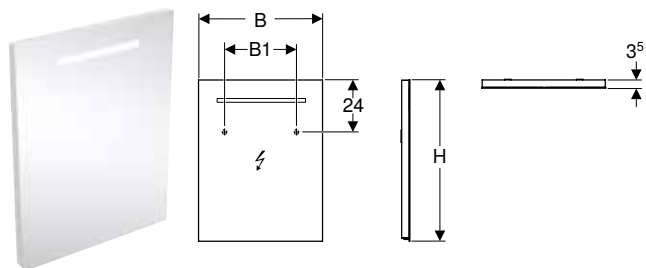

Miroir lumineux Geberit Renova Compact

Caractéristiques

Éclairage LED • Interrupteur mécanique

N° de réf.	Couleur / surface	B1 [cm]	H [cm]	T [cm]	Classe de protection	Puissance absorbée [W]	Flux lumineux [lm]	UC1 [pc.]	EUR/pc.	EC DEEE (EUR)/pc.
B / largeur: 40 cm										
Y862340000	aluminium anodisé	22,5	80	3,5	I	6	780	1	236.82	0.70
B / largeur: 50 cm										
862350000	aluminium anodisé	29	65	3,5	I	6	780	1	247.05	0.70

Combinable avec

- Meuble bas Geberit Renova Compact pour lave-mains d'angle, avec deux portes, avec pieds → p. 201
- Meuble bas Geberit Renova Compact pour lavabo, avec une porte et pieds
- Meuble bas Geberit Renova Compact pour lavabo, avec deux portes
- Meuble bas Geberit Renova Compact pour lave-mains, avec une porte, avec pieds → p. 202
- Meuble bas Geberit Renova Compact pour lave-mains, avec porte-serviettes, avec pieds → p. 203