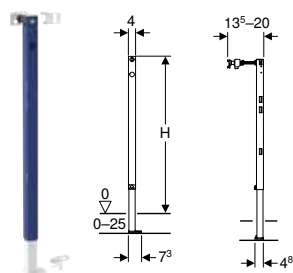

Montant Geberit Duofix hauteur partielle, 82–112 cm

Caractéristiques

Série 2025 • Trou de fixation alternative pour fixation murale • Plaques de pied orientables • Thermolaqué • Résistant à la corrosion • Profondeur des plaques de pied adaptée à un montage dans profilés en U UW 50 et UW 75 et rails pour système Geberit Duofix • Pieds supports galvanisés, protégés contre la corrosion, antidérapants

N° de réf.	B [cm]	H [cm]	T [cm]	UC1 [pc.]	EUR/pc.	EC PMCB (EUR)/pc.
111.825.00.2	4	82–112	7,3	1	87.82	0.01
111.079.00.2	4	112–144	7,3	1	93.83	0.01

Accessoires

- Équerre pour système Geberit Duofix
- Kit de rallonges de pied Geberit Duofix longueur 20 cm