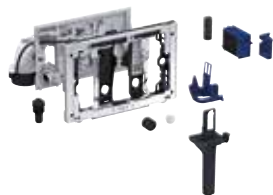

Module Geberit DuoFresh avec déclenchement manuel et tiroir pour stick de nettoyage Geberit DuoFresh, pour réservoir à encastrer Sigma 8 cm

Caractéristiques

Déclenchement frontal • Aspiration des odeurs avec filtration intégrée dans le réservoir encastré • Unité d'aspiration à monter sans outils
• Compatible avec l'application Geberit Home • Neutralisation des odeurs avec filtre alvéolé céramique • Filtre alvéolé céramique pour la neutralisation des odeurs se laissant remplacer sans outils • Stick de nettoyage Geberit DuoFresh à insérer sans outil

N° de réf.	Couleur / surface	Classe de protection	Puissance absorbée [W]	UC1 [pc.]	EUR/pc.	EC DEEE (EUR)/pc.
115.053.21.2	chrome / brillant	III	7	1	409.78	0.25
115.053.BZ.2	anthracite	III	7	1	398.61	0.25

A commander en supplément

• Kit de bloc d'alimentation 230 V / 12 V / 50 Hz, avec câble d'alimentation électrique 1,8 m, pour boîtier de raccordement électrique

Accessoires

- Boîtier de raccordement combiné Geberit
- Kits d'installation Geberit avec boîte d'encastrement pour module Geberit DuoFresh
- Stick de nettoyage Geberit DuoFresh
- Tiroir avec filtre alvéolé céramique, pour module Geberit DuoFresh

- Un interrupteur pour allumer/éteindre l'aspiration des odeurs doit être prévu sur le chantier