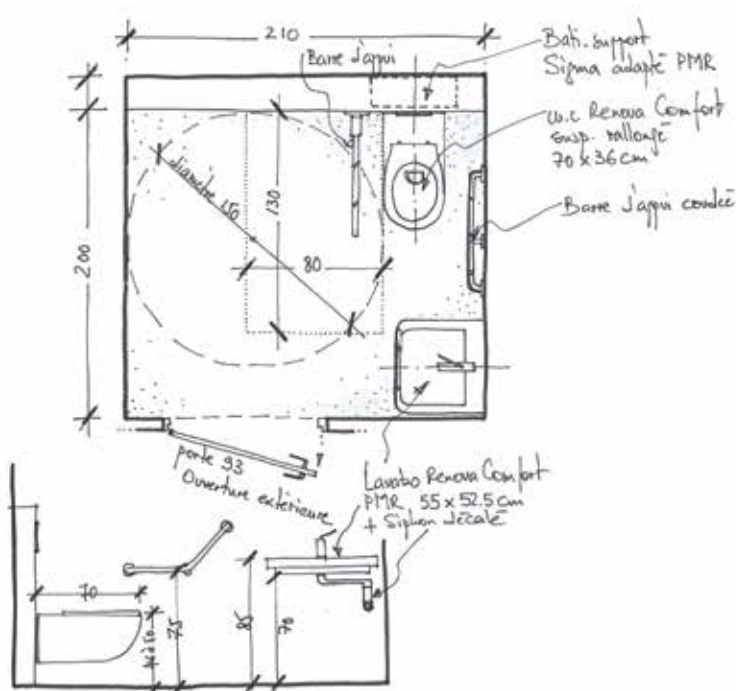

COIN TOILETTES ADAPTÉ À CHAQUE SITUATION

QUALITÉ DE VIE POUR TOUS ET DESIGN VONT DE PAIR

La conception d'un coin toilettes accessible permet à toute personne de conserver son autonomie.

SPÉCIFICITÉS D'AMÉNAGEMENT

Grâce au WC suspendu et rallongé, le transfert depuis un fauteuil par exemple est facilité. Le lavabo de forme ergonomique possède des zones de préhension pour une utilisation facile.

LA SOLUTION GEBERIT

- → Support d'habillage pour paroi en applique à hauteur partielle, pour bâti-support Geberit Duofix
- → Bâti-support Geberit Duofix avec réservoir à encastrer Sigma 12 cm, adapté PMR
- → Plaque de déclenchement : Geberit Sigma
- → Cuvette WC suspendu rallongé : Geberit Renova Rimfree®
- → Lavabo : Geberit Renova Comfort