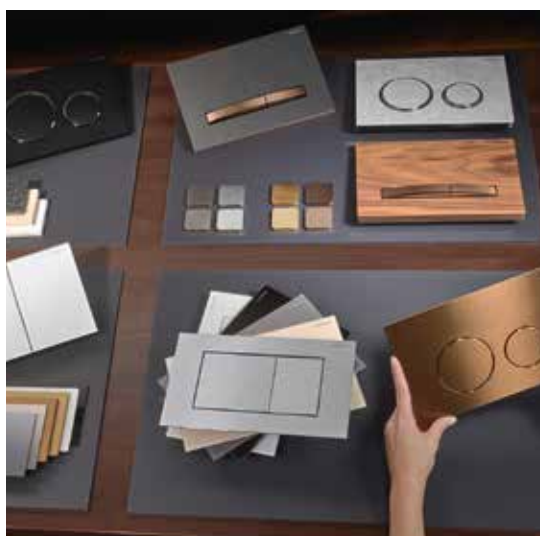

BÂTI-SUPPORTS GEBERIT SIGMA ET OMEGA

LE CŒUR DU SYSTÈME DE WC

Le bâti-support avec le réservoir de chasse à encastrer et la cuvette de WC Geberit sont parfaitement adaptés l'un à l'autre. Cette combinaison couvre une large palette de configurations, garantit une installation fiable dans le temps et une performance de rinçage exceptionnelle.

Les bâti-supports de la gamme Geberit Omega se distinguent par leur grande flexibilité en termes de hauteur et des plaques de déclenchement de tailles particulièrement réduites. Elles peuvent être actionnées par l'avant ou par le dessus dans le cas d'une utilisation à hauteur partielle.

La gamme de bâti-supports Geberit Sigma est adaptée à toutes les situations d'installation, que ce soit en rénovation ou construction neuve. Elle s'associe à un vaste choix de plaques de déclenchement (formes, couleurs, matériaux) pour personnaliser votre WC selon vos envies.