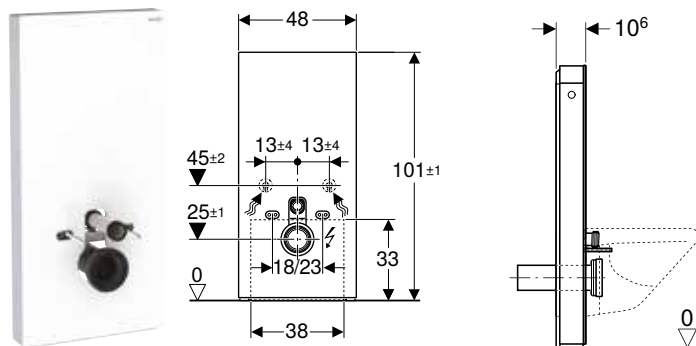

Panneau sanitaire Geberit Monolith Plus pour WC suspendu, 101 cm, habillage frontal en verre

Caractéristiques

Rinçage double touche • Touches Soft-Touch pour déclenchement du rinçage • Modification des réglages exclusivement avec l'application Geberit Home • Zone de détection de reconnaissance d'utilisateur réglable • Aspiration des odeurs, avec filtre alvéolé céramique, paramétrable • Aspiration des odeurs avec fonction d'arrêt différé • Filtre alvéolé céramique pour la neutralisation des odeurs se laissant remplacer sans outils • Rinçage intermittent réglable • Avec ComfortLight • Ambiance lumineuse réglable en continu d'éclairage d'orientation à lumière naturelle • Couleur de lumière réglable en continu de blanc chaud à blanc froid • Commande compatible avec DALI • Fonctionnement à faible tension, pas de tension secteur dans le réservoir • Alimentation sur secteur avec câble souple trois brins sous gaine • Alimentation par le bas • Alimentation latérale possible avec des accessoires • Possibilité de compenser les tolérances de construction • Adaptable en hauteur jusqu'à 7 cm • Hauteur de fixation de la cuvette de WC 35 ± 1 cm • Réservoir isolé contre la condensation • Habillage latéral en aluminium brossé

N° de réf.	Couleur / surface	B [cm]	H [cm]	T [cm]	Classe de protection	Puissance absorbée [W]	UC1 [pc.]	EUR/pc.	EC DEEE (EUR)/pc.	EC PMCB (EUR)/pc.
131.221.JK.7	Façade : gris velouté / verre Habillage latéral : noir / aluminium brossé	48	101	10,6	I	15	1	2534.67	0.70	0.12
131.221.JL.7	Façade : gris sable / verre Habillage latéral : aluminium brossé	48	101	10,6	I	15	1	2534.67	0.70	0.12
131.221.SI.7	Façade : blanc / verre Habillage latéral : aluminium brossé	48	101	10,6	I	15	1	2534.67	0.70	0.12
131.221.SJ.7	Façade : noir / verre Habillage latéral : noir / aluminium brossé	48	101	10,6	I	15	1	2534.67	0.70	0.12
131.221.CD.7	N Façade : noir / verre satiné Habillage latéral : noir / aluminium brossé	48	101	10,6	I	15	1	2534.67	0.70	0.12
131.221.TD.7	N Façade : blanc / verre satiné Habillage latéral : aluminium brossé	48	101	10,6	I	15	1	2534.67	0.70	0.12

N : Nouveau, disponibilité avril 2026

Accessoires

- Kit de manchons de raccordement Geberit pour WC suspendu, excentré de 3 cm
- Kit de manchons de raccordement Geberit pour WC suspendu, excentré de 5 cm
- Kit de manchons de raccordement Geberit pour WC suspendu, excentré de 7 cm
- Cadre d'écartement Geberit Monolith
- Kit de transformation pour abattants Geberit AquaClean
- Kit de raccordement d'eau latéral, pour panneau sanitaire Geberit Monolith pour WC
- Boîtier de raccordement électrique Geberit
- Module d'interface 12 V, pour Geberit AquaClean Maïra / Sela
- Câble d'interface DALI Geberit Monolith

- Geberit recommande d'installer des cuvettes à technologie de rinçage Rimfree® pour une meilleure hygiène ou TurboFlush pour un confort acoustique
- Pour la pose devant des parois de construction en cloison sèche, merci de vous rapprocher de nos services pour disposer des préconisations techniques spécifiques d'usage