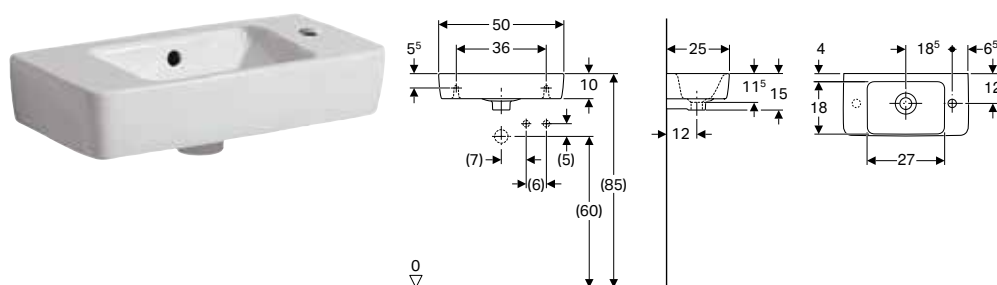

Lave-mains Geberit Renova Compact, compact, avec plage de dépose

Caractéristiques

Installation possible sur meuble • Avec plage de dépose

N° de réf.	Couleur / surface	Trou de robinetterie	Trop-plein	Largeur meuble bas [cm]	H [cm]	T [cm]	Plage de dépose	UC1 [pc.]	EUR/pc.	EC PMCB (EUR)/pc.
B / largeur: 50 cm										
276150000	blanc	droite	visible, symétrique	44,8	15	25	gauche	1	98.09	0.11
500.927.00.1	blanc	droite	sans	44,8	15	25	gauche	1	102.00	0.11

Combinable avec

- Meuble bas Geberit Renova Compact pour lave-mains, avec porte-serviettes, avec pieds → p. 203

Accessoires

- Siphon à tube plongeur Geberit pour lavabo, sortie horizontale → p. 217
- Siphon à tube plongeur Geberit pour lavabo, modèle gain de place, sortie horizontale → p. 218
- Bonde Geberit à écoulement libre et recouvrement de soupape → p. 219
- Bonde Geberit à écoulement libre, filtre