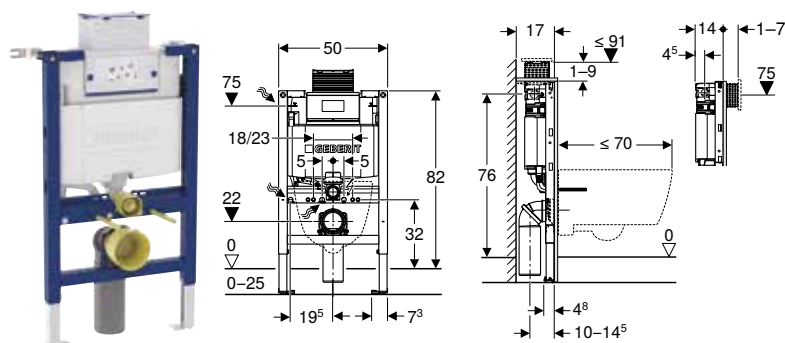

Bâti-support Geberit Duofix pour WC suspendu, 82 cm, avec réservoir à encastrer Omega 12 cm

Caractéristiques

Série 2025 • Cadre pour WC suspendus avec dimensions de raccordement selon EN 33 et saillie jusqu'à 70 cm • Plaques de pied pivotantes, adaptées au montage dans les profilés en U UW 50 et UW 75 • Plaques de pied pouvant être montées sans outils dans le rail pour système Geberit Duofix, sans composants supplémentaires • Pieds supports galvanisés, protégés contre la corrosion, antidérapants • Coude de raccordement pour différentes positions en profondeur, à monter sans outils, plage de réglage 45 mm • Coude de raccordement rotatif pour tubulure pour sortie horizontale vers l'arrière • Réservoir à encastrer Geberit Omega 12 cm, isolé contre la condensation • Pour déclenchement frontal ou depuis dessus, adapté au rinçage double touche • Post-rinçage immédiat possible avec réglage d'usine • Travaux de montage et d'entretien sur les réservoirs à encastrer sans outils • Alimentation latérale ou sur l'arrière, à gauche • Boîtier de réservation pour trappe de visite ajustable, protège de l'humidité et de la saleté • Avec fourreau pour conduite d'alimentation pour WC lavants Geberit AquaClean et pour câble de raccordement • Possibilité de fixation pour le raccordement électrique et le boîtier Power & Connect