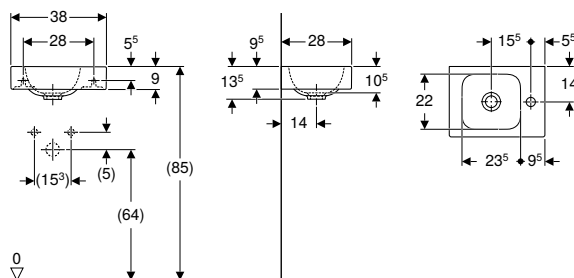

Geberit iCon

Lavabos

Lave-mains

Lave-mains Geberit iCon

Caractéristiques

Installation possible sur meuble • Asymétrique

N° de réf.	Couleur / surface	Trou de robinetterie	Trop-plein	H [cm]	T [cm]	UC1 [pc.]	EUR/pc.	EC PMCB (EUR)/pc.
B / largeur: 38 cm								
124736000	blanc	droite	sans	13,5	28	1	107.03	0.11
124836000	blanc	gauche	sans	13,5	28	1	107.03	0.11