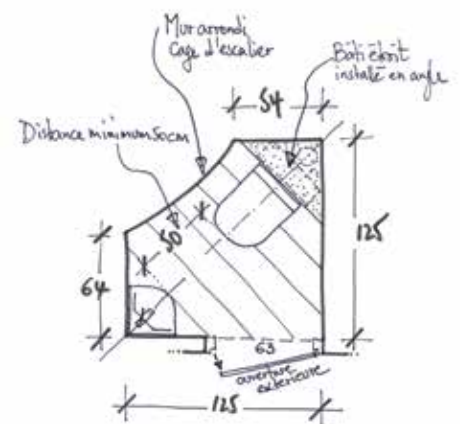

←

WC suspendu iCon et lave-mains Acanto avec meuble bas
38 x 38 x 14 cm.