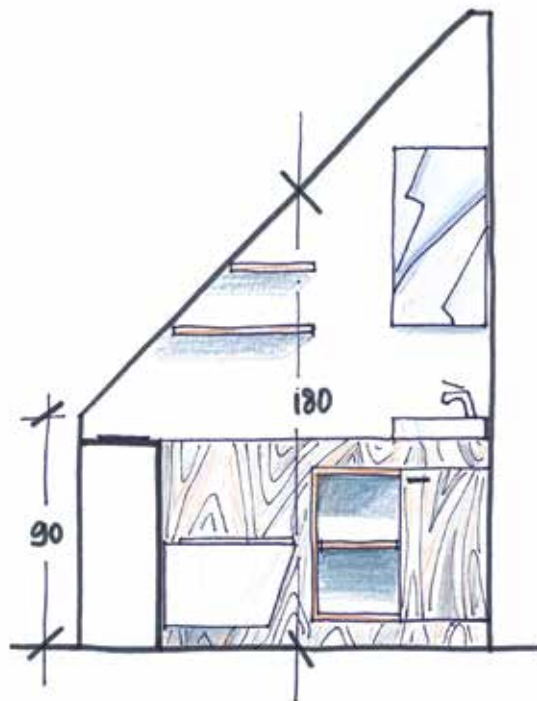

COIN TOILETTES AVEC MANSARDE

AMÉNAGEMENT POSSIBLE MÊME SOUS LES COMBLES

Pour échapper à la pente du toit, le projet intègre un muret technique en L qui accueille, d'un côté, le bâti-support bas pour le WC suspendu et, de l'autre, un lave-mains incluant du rangement.

SPÉCIFICITÉS D'AMÉNAGEMENT

Grâce à la hauteur réduite du bâti-support (82 cm) son intégration est possible même dans la partie la plus basse de la pièce. Le WC suspendu est ainsi installé pour une utilisation normale.

LA SOLUTION GEBERIT

- → Bâti-support Geberit Duofix pour WC avec réservoir à encastrer Omega 82 cm
- → Plaque de déclenchement : Geberit Omega installée par le dessus
- → Cuvette WC suspendu : Geberit Rimfree®
- → Lave-mains asymétrique : Geberit iCon
- → Miroir : Geberit Option