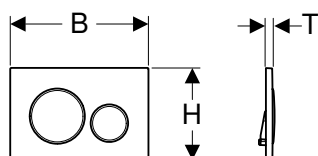

Plaque de déclenchement Geberit Sigma20, ronde, rinçage double touche

Caractéristiques

Déclenchement frontal • Tiges de déclenchement à isolation phonique, ajustement rapide sans outils

N° de réf.	Couleur / surface	Matériau	B [cm]	H [cm]	T [cm]	UC1 [pc.]	EUR/pc.	EC PMCB (EUR)/pc.
115.882.01.1	Plaque, Touche : blanc mat / revêtement facile à nettoyer Anneau design : blanc / brillant	Matière synthétique	24,6	16,4	1,2	1	229.10	0.02
115.882.11.1	Plaque, Touche : blanc / brillant Anneau design : blanc mat	Matière synthétique	24,6	16,4	1,2	1	140.63	0.02
115.882.14.1	Plaque, Touche : noir mat / revêtement facile à nettoyer Anneau design : chrome / brillant	Matière synthétique	24,6	16,4	1,2	1	189.47	0.02
115.882.16.1	Plaque, Touche : noir mat / revêtement facile à nettoyer Anneau design : noir / brillant	Matière synthétique	24,6	16,4	1,2	1	229.10	0.02
115.882.DW.1	Plaque, Touche : noir / brillant Anneau design : noir mat	Matière synthétique	24,6	16,4	1,2	1	166.99	0.02
115.882.JQ.1	Plaque, Touche : chrome / mat, revêtement facile à nettoyer Anneau design : chrome / brillant	Matière synthétique	24,6	16,4	1,2	1	158.68	0.02
115.882.JT.1	Plaque, Touche : blanc mat / revêtement facile à nettoyer Anneau design : chrome / brillant	Matière synthétique	24,6	16,4	1,2	1	189.47	0.02
115.882.KH.1	Plaque, Touche : chrome / brillant Anneau design : chrome mat	Matière synthétique	24,6	16,4	1,2	1	157.12	0.02
115.882.KJ.1	Plaque, Touche : blanc / brillant Anneau design : chrome / brillant	Matière synthétique	24,6	16,4	1,2	1	119.21	0.02
115.882.KK.1	Plaque, Touche : blanc / brillant Anneau design : couleur or / brillant	Matière synthétique	24,6	16,4	1,2	1	148.38	0.02
115.882.KM.1	Plaque, Touche : noir / brillant Anneau design : chrome / brillant	Matière synthétique	24,6	16,4	1,2	1	148.38	0.02
115.882.SN.1	Plaque, Touche : brossé, revêtement facile à nettoyer Anneau design : Poli	Acier inoxydable	24,6	16,4	1,2	1	241.92	0.02

Accessoires