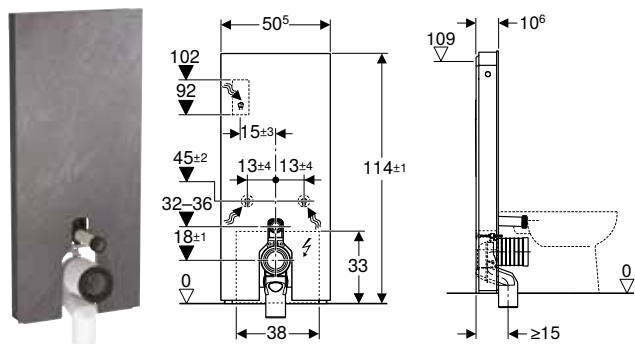

Panneau sanitaire Geberit Monolith Plus pour WC au sol, 114 cm, habillage frontal en grès

Caractéristiques

Rinçage double touche • Touches Soft-Touch pour déclenchement du rinçage • Modification des réglages exclusivement avec l'application Geberit Home • Zone de détection de reconnaissance d'utilisateur réglable • Aspiration des odeurs, avec filtre alvéolé céramique, paramétrable • Aspiration des odeurs avec fonction d'arrêt différé • Filtre alvéolé céramique pour la neutralisation des odeurs se laissant remplacer sans outils • Rinçage intermittent réglable • Avec ComfortLight • Ambiance lumineuse réglable en continu d'éclairage d'orientation à lumière naturelle • Couleur de lumière réglable en continu de blanc chaud à blanc froid • Commande compatible avec DALI • Fonctionnement à faible tension, pas de tension secteur dans le réservoir • Alimentation sur secteur avec câble souple trois brins sous gaine • Alimentation à l'arrière au centre • Alimentation latérale possible avec des accessoires • Alimentation par le bas • Possibilité de compenser les tolérances de construction • Réservoir isolé contre la condensation • Habillage latéral en aluminium brossé

N° de réf.	Couleur / surface	B [cm]	H [cm]	T [cm]	Classe de protection	Puissance absorbée [W]	UC1 [pc.]	EUR/pc.	EC DEEE (EUR)/pc.	EC PMCB (EUR)/pc.
131.233.00.7	Façade : aspect ardoise / Grès Habillage latéral : noir / aluminium brossé	50,5	114	10,6	I	15	1	2852.89	0.70	0.12
131.233.JV.7	Façade : aspect béton / Grès Habillage latéral : aluminium brossé	50,5	114	10,6	I	15	1	2852.89	0.70	0.12

Accessoires

- Cadre d'écartement Geberit Monolith
- Kit de transformation pour abattants Geberit AquaClean
- Kit de raccordement d'eau latéral, pour panneau sanitaire Geberit Monolith pour WC
- Boîtier de raccordement électrique Geberit
- Module d'interface 12 V, pour Geberit AquaClean Maira / Sela
- Câble d'interface DALI Geberit Monolith

- Liste des cuvettes compatibles conseillées disponible sur www.geberit.fr/monolith. Geberit recommande d'installer des cuvettes Rimfree® ou TurboFlush pour une meilleure hygiène
- La couleur et la structure des produits naturels peuvent varier