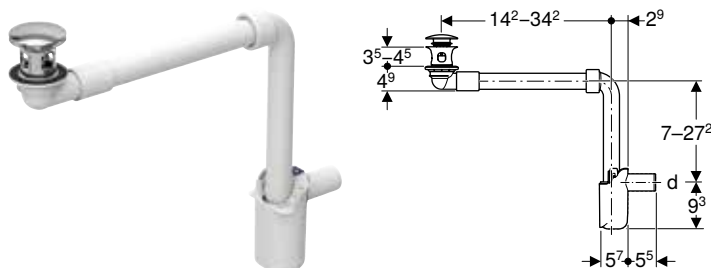

Évacuation de lavabo Geberit modèle gain de place, bonde compacte, avec bouchon de bonde externe à déclenchement par pression

Caractéristiques

Qualité contrôlée selon EN 274-3 • Hygiénique grâce à une circulation de l'écoulement optimale • Bonde obturable • Déclenchement par bouchon de bonde à l'extérieur • Longueur adaptable sur le lavabo • Avec filtre à cheveux intégré • Sortie horizontale

N° de réf.	Couleur / surface	d, ø [mm]	AB [mm]	L [cm]	h [cm]	UC1 [pc.]	EUR/pc.	EC PMCB (EUR)/pc.
152.073.21.1	chrome / brillant	32	40-45	11,2	7-27,2	1	114.04	0.02