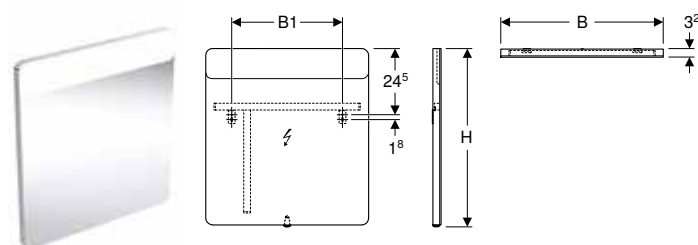

Miroir lumineux Geberit Option design rectangulaire, éclairage en haut

Caractéristiques

Gamme universelle combinable avec toutes les collections de salles de bains • Éclairage LED • Interrupteur mécanique

N° de réf.	Couleur / surface	B1 [cm]	H [cm]	T [cm]	Classe de protection	Puissance absorbée [W]	Flux lumineux [lm]	UC1 [pc.]	EUR/pc.	EC DEEE (EUR)/pc.
B / largeur: 40 cm										
819240000	aluminium brossé	21	80	3,2	I	7	880	1	506.06	1.25