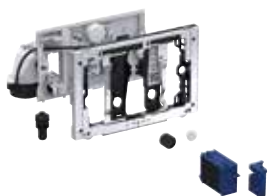

Module Geberit DuoFresh avec déclenchement manuel, pour réservoir à encastrer Sigma 12 cm

Caractéristiques

Déclenchement frontal • Aspiration des odeurs avec filtration intégrée dans le réservoir encastré • Unité d'aspiration à monter sans outils
• Compatible avec l'application Geberit Home • Neutralisation des odeurs avec filtre alvéolé céramique • Filtre alvéolé céramique pour la neutralisation des odeurs se laissant remplacer sans outils

N° de réf.	Couleur / surface	Classe de protection	Puissance absorbée [W]	UC1 [pc.]	EUR/pc.	EC DEEE (EUR)/pc.
115.995.21.2	chrome / brillant	III	7	1	344.34	0.13
115.995.BZ.2	anthracite	III	7	1	332.77	0.13

A commander en supplément

- Kit de bloc d'alimentation 230 V / 12 V / 50 Hz, avec câble d'alimentation électrique 1,8 m, pour boîtier de raccordement électrique

Combinable avec

- Boîtier Geberit Power & Connect
- Kit de boîtier Geberit Power & Connect et bloc d'alimentation pour bâti-support pour WC suspendu

Accessoires

- Boîtier de raccordement combiné Geberit
- Kits d'installation Geberit avec boîte d'encastrement pour module Geberit DuoFresh
- Tiroir avec filtre alvéolé céramique, pour module Geberit DuoFresh

- Un interrupteur pour allumer/éteindre l'aspiration des odeurs doit être prévu sur le chantier