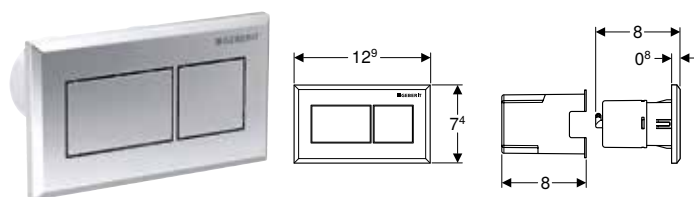

Commande déportée Geberit pneumatique, carrée, pour rinçage double touche, poussoir à encastrer

Caractéristiques

Combinable avec des plaques de déclenchement Geberit pour rinçage simple touche, rinçage double touche et rinçage interrompable ou plaque de fermeture Geberit • Forme rectangulaire

N° de réf.	Couleur / surface	Matériau	UC1 [pc.]	EUR/pc.	EC PMCB (EUR)/pc.
116.051.GH.1	Plaque , Touche : chrome / brossé, revêtement facile à nettoyer	Zinc moulé sous pression	1	289.76	0.02
116.051.KA.1	Plaque : chrome / brillant Touche : chrome / brossé	Matière synthétique	1	145.80	0.02
116.051.KT.1	Plaque : blanc alpin / brillant Touche : chrome / brossé	Matière synthétique	1	145.80	0.02
116.051.KV.1	Plaque : noir profond / brillant Touche : chrome / brossé	Matière synthétique	1	145.80	0.02

- Prévoir releveur pneumatique (n° de réf. 242.594.00.1) pour adaptation aux réservoirs à encastrer 8 cm Geberit Sigma