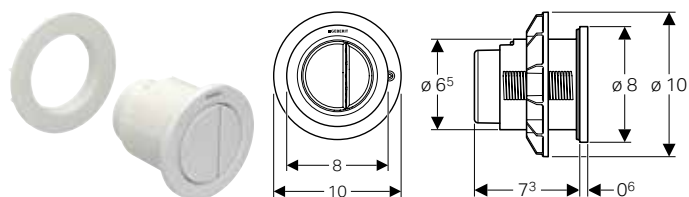

Commande déportée Geberit type 01, ronde, pneumatique, rinçage double touche, poussoir pour meubles

Caractéristiques

Design rond • Combinable avec des plaques de déclenchement Geberit pour rinçage simple touche, rinçage double touche et rinçage interrompable ou plaque de fermeture Geberit

N° de réf.	Couleur / surface	Matériau	UC1 [pc.]	EUR/pc.	EC PMCB (EUR)/pc.
116.050.11.1	blanc	Matière synthétique	1	100.53	0.02
116.050.21.1	chrome / brillant	Matière synthétique	1	123.72	0.02
116.050.JQ.1	chrome / mat, revêtement facile à nettoyer	Matière synthétique	1	123.72	0.02

- Prévoir releveur pneumatique (n° de réf. 242.594.00.1) pour adaptation aux réservoirs à encastrer 8 cm Geberit Sigma