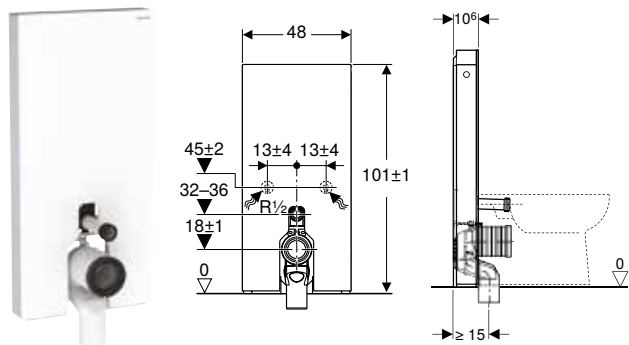

Pour WC au sol

Panneau sanitaire Geberit Monolith pour WC au sol, 101 cm, habillage frontal en verre

Caractéristiques

Rinçage double touche • Possibilité de compenser les tolérances de construction • Réservoir isolé contre la condensation • Habillage latéral en aluminium brossé • Volume de chasse réglable • Alimentation par le bas • Alimentation latérale possible avec des accessoires

N° de réf.	Couleur / surface	B [cm]	H [cm]	T [cm]	UC1 [pc.]	EUR/pc.	EC PMCB (EUR)/pc.
131.002.JK.5	Façade : gris velouté / verre Habillage latéral : noir / aluminium brossé	48	101	10,6	1	1336.44	0.12
131.002.JL.5	Façade : gris sable / verre Habillage latéral : aluminium brossé	48	101	10,6	1	1336.44	0.12
131.002.SI.5	Façade : blanc / verre Habillage latéral : aluminium brossé	48	101	10,6	1	1336.44	0.12
131.002.SJ.6	Façade : noir / verre Habillage latéral : noir / aluminium brossé	48	101	10,6	1	1336.44	0.12
131.002.CD.5	N Façade : noir / verre satiné Habillage latéral : noir / aluminium brossé	48	101	10,6	1	1336.44	0.12
131.002.TD.5	N Façade : blanc / verre satiné Habillage latéral : aluminium brossé	48	101	10,6	1	1336.44	0.12

N : Nouveau, disponibilité avril 2026

Accessoires

- Jeu de boulons de fixation en aluminium, pour habillage latéral Geberit Monolith
- Cadre d'écartement Geberit Monolith
- Kit de transformation pour abattants Geberit AquaClean
- Kit de raccordement d'eau latéral, pour panneau sanitaire Geberit Monolith pour WC

- Liste des cuvettes compatibles conseillées disponible sur www.geberit.fr/monolith. Geberit recommande d'installer des cuvettes Rimfree® ou TurboFlush pour une meilleure hygiène