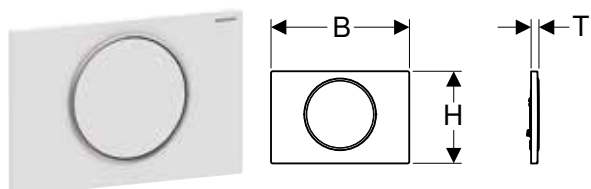

Plaque de déclenchement Geberit Sigma10, ronde, rinçage interrompable

Caractéristiques

Déclenchement frontal • Tiges de déclenchement à isolation phonique, ajustement rapide sans outils

N° de réf.	Couleur / surface	Matériau	B [cm]	H [cm]	T [cm]	UC1 [pc.]	EUR/pc.	EC PMCB (EUR)/pc.
115.758.01.5	Plaque, Touche : blanc mat / revêtement facile à nettoyer Anneau design : blanc / brillant	Acier inoxydable	24,6	16,4	1,4	1	315.43	0.02
115.758.14.5	Plaque, Touche : noir mat / revêtement facile à nettoyer Anneau design : Poli	Acier inoxydable	24,6	16,4	1,4	1	288.93	0.02
115.758.16.5	Plaque, Touche : noir mat / revêtement facile à nettoyer Anneau design : noir / brillant	Acier inoxydable	24,6	16,4	1,4	1	315.43	0.02
115.758.JQ.5	Plaque, Touche : chrome / mat, revêtement facile à nettoyer Anneau design : chrome / brillant	Matière synthétique	24,6	16,4	1,4	1	199.44	0.02
115.758.JT.5	Plaque, Touche : blanc mat / revêtement facile à nettoyer Anneau design : Poli	Acier inoxydable	24,6	16,4	1,4	1	288.93	0.02
115.758.KH.5	Plaque, Touche : chrome / brillant Anneau design : chrome / mat	Matière synthétique	24,6	16,4	1,4	1	158.68	0.02
115.758.KJ.5	Plaque, Touche : blanc / brillant Anneau design : chrome / brillant	Matière synthétique	24,6	16,4	1,4	1	105.77	0.02
115.758.KK.5	Plaque, Touche : blanc / brillant Anneau design : couleur or / brillant	Matière synthétique	24,6	16,4	1,4	1	132.21	0.02
115.758.KM.5	Plaque, Touche : noir / brillant Anneau design : chrome / brillant	Matière synthétique	24,6	16,4	1,4	1	132.21	0.02
115.758.SN.5	Plaque, Touche : brossé, revêtement facile à nettoyer Anneau design : Poli	Acier inoxydable	24,6	16,4	1,4	1	233.03	0.02