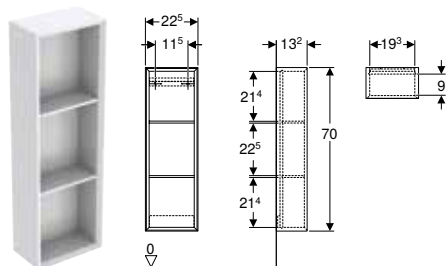

Meubles de salle de bains

Meubles latéraux

Étagère rectangulaire Geberit

Caractéristiques

Certifié FSC™ C134279 • Suspendu • Fixation cachée • Avec deux tablettes fixes • Résistant à l'humidité • Livré prémonté

N° de réf.	Couleur / surface	H [cm]	T [cm]	UC1 [pc.]	EUR/pc.	EC DEA (EUR)/pc.
B / largeur: 22,5 cm						
502.320.01.1	blanc / laqué brillant	70	13,2	1	301.94	0.66
502.320.01.3 *	blanc / laqué mat	70	13,2	1	301.94	0.66
502.320.JH.1	chêne / mélamine à structure bois	70	13,2	1	301.94	0.66
502.320.JK.1	gris velouté / laqué mat	70	13,2	1	301.94	0.66
502.320.JL.1 *	gris sable / laqué brillant	70	13,2	1	301.94	0.66
502.320.JR.1 *	noyer carya / mélamine à structure bois	70	13,2	1	301.94	0.66

* Fabrication sur commande