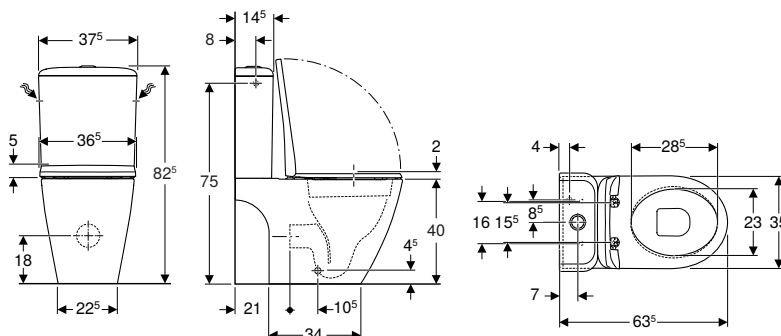

WC au sol

WC à fond creux pour réservoir attenant

Pack WC au sol à fond creux Geberit iCon avec réservoir attenant, Rimfree, avec abattant WC

Caractéristiques

Au sol • Rinçage double touche • Cuvette de WC sans bride avec technique de rinçage Rimfree • Entrée d'eau latérale ou par le bas • Type 1, volume total 6 l, selon EN 997 • Sortie multidirectionnelle • Caréné • Fixation cachée • Abattant WC en duroplast, antibactérien • Couvercle d'abattant recouvrant • Design slim

N° de réf.	Couleur / surface	B [cm]	H [cm]	T [cm]	Fonction déclinable	Fermeture ralenie	Fixation	Matériau de charnière	UC1 [pc.]	EUR/pc.	EC PMCB (EUR)/pc.
500.821.00.1	blanc	37	83	63,5	Oui, avec charnières déclinables	oui	par le haut	Laiton chromé	1	888.91	0.31

Accessoires

- Récapitulatif des accessoires – Cuvettes de WC Geberit iCon reliées à des tubes de raccordement