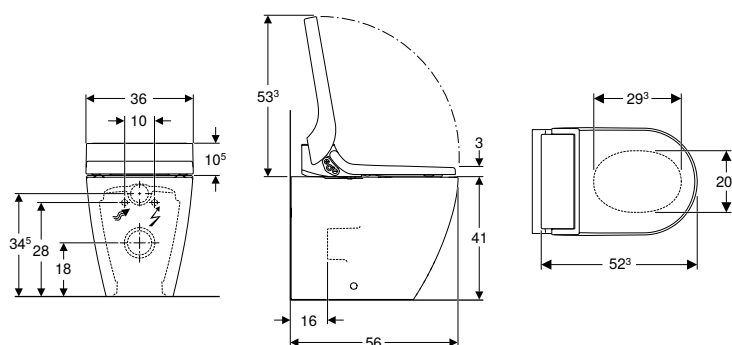

WC complet au sol Geberit AquaClean Tuma Comfort adossé au mur

Caractéristiques

Production d'eau chaude par chauffe-eau à écoulement libre • Douchette anale avec technologie de douchette WhirlSpray • Buse pour dames séparée dans une position de repos protégée • Chauffe-eau à écoulement libre désactivable • Intensité du jet de la douchette réglable sur cinq positions • Bras de douchette réglable sur cinq positions • Jet oscillant (mouvement automatique de va-et-vient du bras de la douchette) réglable • Au sol • Nettoyage automatique avant et après utilisation de la buse de la douchette à l'eau claire • Programme de détartrage • Cuvette de WC sans bride avec technique de rinçage Rimfree • WC à fond creux avec émail spécial KeraTect • Reconnaissance d'utilisateur • Aspiration des odeurs, avec filtre alvéolé céramique, paramétrable • Aspiration des odeurs avec fonction d'arrêt différé • Séchoir activable • Lunette d'abattant à chauffage rapide • Lunette et couvercle d'abattant avec fermeture ralentie • Couvercle d'abattant avec SoftOpening • Couvercle d'abattant avec fonction QuickRelease • Fonctions et réglages par télécommande • Trois profils d'utilisateurs programmables • Alimentation latérale gauche dissimulée derrière la cuvette de WC • Alimentation sur secteur avec conducteur souple trois brins sous gaine, dissimulé sur le côté à droite derrière la cuvette de WC • Raccordements à l'évacuation de sol de 6–28 cm à partir de la paroi possibles en combinaison avec des panneaux sanitaires Geberit Monolith pour WC au sol • Qualité contrôlée selon (DIN) EN 1717 / (DIN) EN 13077 • Compatible avec l'application Geberit Home • Température de l'eau de la douche réglable avec l'appli Geberit Home • Température du séchoir réglable avec l'appli Geberit Home • Température du chauffage de lunette d'abattant réglable avec l'appli Geberit Home • Avec panneau sanitaire Geberit Monolith pour WC au sol combinable

N° de réf.	Couleur / surface	B [cm]	B1 [cm]	H [cm]	T [cm]	Classe de pro- tection	Puis- sance absor- bée [W]	Fonction déclin- sable	UC1 [pc.]	EUR/pc.	EC DEEE (EUR)/pc.	EC PMCB (EUR)/pc.
146.310.11.1	Cuvette de WC : blanc / KeraTect Recouvrement design : blanc / brillant	36	36	51,5	56	I	2000	Oui, couvercle d'abattant uniquement	1	2854.18	1.10	0.18
146.310.FW.1	Cuvette de WC : blanc / KeraTect Recouvrement design : acier inoxydable brossé	36	36	51,5	56	I	2000	Oui, couvercle d'abattant uniquement	1	2926.10	1.10	0.18
146.310.SI.1	Cuvette de WC : blanc / KeraTect Recouvrement design : blanc / verre	36	36	51,5	56	I	2000	Oui, couvercle d'abattant uniquement	1	2902.12	1.10	0.18
146.310.SJ.1	Cuvette de WC : blanc / KeraTect Recouvrement design : noir / verre	36	36	51,5	56	I	2000	Oui, couvercle d'abattant uniquement	1	2902.12	1.10	0.18

Accessoires