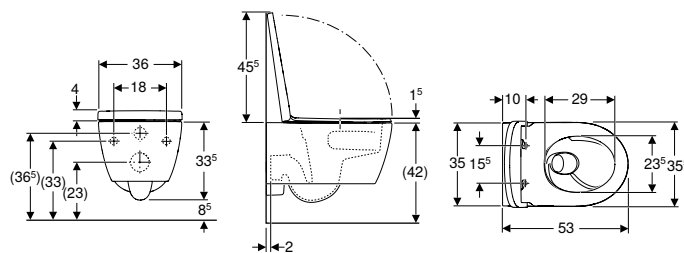

- Prévoir le jeu de manchettes de raccordement longueur 26,5 cm (152.438.46.1) ou longueur 30 cm (152.441.46.1) en cas de doublage de forte épaisseur devant un bâti-support Geberit.

Nouveau

Pack WC suspendu à fond creux Geberit iCon caréné, TurboFlush, avec abattant WC