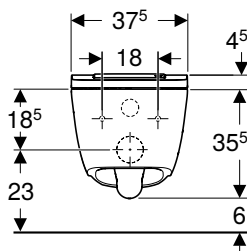

WC complet suspendu Geberit AquaClean Sela

Caractéristiques

Production d'eau chaude par chauffe-eau à écoulement libre • Douchette anale avec technologie de douchette WhirlSpray • Buse pour dames séparée dans une position de repos protégée • Température de l'eau de douche réglable • Intensité du jet de la douchette réglable sur cinq positions • Bras de douchette réglable sur cinq positions • Jet oscillant (mouvement automatique de va-et-vient du bras de la douchette) réglable • Nettoyage automatique avant et après utilisation de la buse de la douchette à l'eau claire • Programme de détartrage • Suspendu • Cuvette de WC sans bride avec technologie de rinçage TurboFlush • Sortie horizontale • Reconnaissance d'utilisateur • Lunette et couvercle d'abattant avec fermeture ralentie • Couvercle d'abattant avec SoftOpening • Lunette et couvercle d'abattant avec fonction QuickRelease • Activation de l'éclairage d'orientation par un capteur de luminosité • L'éclairage d'orientation réglable en sept couleurs • Fonctions et réglages par télécommande • Trois profils d'utilisateurs programmables • Compatible avec l'application Geberit Home • Alimentation latérale gauche dissimulée derrière la cuvette de WC • Alimentation sur secteur avec conducteur souple trois brins sous gaine, dissimulé sur le côté à droite derrière la cuvette de WC • Alimentation externe, sur le côté à gauche possible avec des accessoires • Alimentation sur secteur externe, possible avec prise à droite • Qualité contrôlée selon (DIN) EN 1717 / (DIN) EN 13077