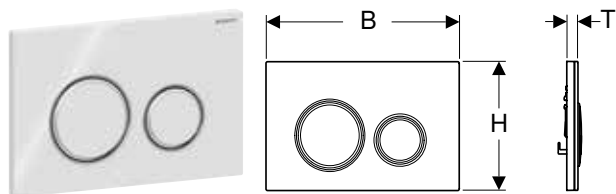

Plaque de déclenchement Geberit Sigma50, ronde, rinçage double touche, couleur métallique chromé

Caractéristiques

Déclenchement frontal • Tiges de déclenchement à isolation phonique, ajustement rapide sans outils

N° de réf.	Couleur / surface	Matériau	B [cm]	H [cm]	T [cm]	UC1 [pc.]	EUR/pc.	EC PMCB (EUR)/pc.
115.884.00.1	Plaque de montage , Anneau design : chrome / brillant Plateau de recouvrement , Touche : spécifique au client	Zinc moulé sous pression	24,6	16,4	1	1	255.29	0.02
115.884.JK.1	Plaque de montage , Anneau design : chrome / brillant Plateau de recouvrement , Touche : gris velouté / verre brillant	Zinc moulé sous pression / verre	24,6	16,4	1,4	1	319.01	0.02
115.884.JL.1	Plaque de montage , Anneau design : chrome / brillant Plateau de recouvrement , Touche : gris sable / verre brillant	Zinc moulé sous pression / verre	24,6	16,4	1,4	1	319.01	0.02
115.884.JM.1	Plaque de montage , Anneau design : chrome / brillant Plateau de recouvrement , Touche : ardoise Mustang	Zinc moulé sous pression / ardoise	24,6	16,4	1,4	1	394.10	0.02
115.884.JV.1	Plaque de montage , Anneau design : chrome / brillant Plateau de recouvrement , Touche : aspect béton	Zinc moulé sous pression / céramique	24,6	16,4	1,4	1	404.40	0.02
115.884.JX.1	Plaque de montage , Anneau design : chrome / brillant Plateau de recouvrement , Touche : noyer américain	Zinc moulé sous pression / bois (produit naturel)	24,6	16,4	1,4	1	666.98	0.02
115.884.SI.1	Plaque de montage , Anneau design : chrome / brillant Plateau de recouvrement , Touche : blanc / verre brillant	Zinc moulé sous pression / verre	24,6	16,4	1,4	1	319.01	0.02
115.884.SJ.1	Plaque de montage , Anneau design : chrome / brillant Plateau de recouvrement , Touche : noir / verre brillant	Zinc moulé sous pression / verre	24,6	16,4	1,4	1	319.01	0.02

Accessoires

- Tiroir pour stick de nettoyage Geberit DuoFresh, pour réservoir à encastrer Sigma 12 cm → p. 144
- Tiroir pour stick de nettoyage Geberit DuoFresh, pour réservoir à encastrer Sigma 8 cm → p. 144
- Module Geberit DuoFresh avec déclenchement automatique, pour réservoir à encastrer Sigma 12 cm → p. 144
- Module Geberit DuoFresh avec déclenchement automatique et tiroir pour stick de nettoyage Geberit DuoFresh, pour réservoir à encastrer Sigma 12 cm → p. 145
- Module Geberit DuoFresh avec déclenchement manuel, pour réservoir à encastrer Sigma 12 cm → p. 145
- Module Geberit DuoFresh avec déclenchement manuel et tiroir pour stick de nettoyage Geberit DuoFresh, pour réservoir à encastrer Sigma 12 cm → p. 146
- Module Geberit DuoFresh avec déclenchement automatique, pour réservoir à encastrer Sigma 8 cm → p. 146
- Module Geberit DuoFresh avec déclenchement automatique et tiroir pour stick de nettoyage Geberit DuoFresh, pour réservoir à encastrer Sigma 8 cm → p. 147
- Module Geberit DuoFresh avec déclenchement manuel, pour réservoir à encastrer Sigma 8 cm → p. 147
- Module Geberit DuoFresh avec déclenchement manuel et tiroir pour stick de nettoyage Geberit DuoFresh, pour réservoir à encastrer Sigma 8 cm → p. 148
- Kit de rallonge Geberit pour réservoirs à encastrer Sigma, Omega et Kappa