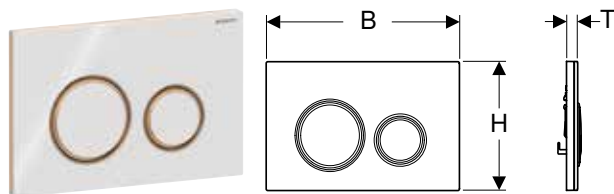

Plaque de déclenchement Geberit Sigma50, ronde, rinçage double touche, couleur métallique or rouge

Caractéristiques

Déclenchement frontal • Plaque de montage avec revêtement facile à nettoyer • Tiges de déclenchement à isolation phonique, ajustement rapide sans outils

N° de réf.	Couleur / surface	Matériau	B	H	T	UC1 [pc.]	EUR/pc.	EC PMCB (EUR)/pc.
			[cm]	[cm]	[cm]			
115.650.00.1	Plaque de montage : or rouge / brossé, revêtement facile à nettoyer Plateau de recouvrement , Touche : spécifique au client Anneau design : or rouge	Zinc moulé sous pression	24,6	16,4	1	1	549.96	0.02
115.650.JM.1	Plaque de montage : or rouge / brossé, revêtement facile à nettoyer Plateau de recouvrement , Touche : ardoise Mustang Anneau design : or rouge	Zinc moulé sous pression / ardoise	24,6	16,4	1,4	1	692.42	0.02
115.650.JV.1	Plaque de montage : or rouge / brossé, revêtement facile à nettoyer Plateau de recouvrement , Touche : aspect béton Anneau design : or rouge	Zinc moulé sous pression / céramique	24,6	16,4	1,4	1	692.42	0.02
115.650.JX.1	Plaque de montage : or rouge / brossé, revêtement facile à nettoyer Plateau de recouvrement , Touche : noyer américain Anneau design : or rouge	Zinc moulé sous pression / bois (produit naturel)	24,6	16,4	1,4	1	954.99	0.02
115.650.SI.1	Plaque de montage : or rouge / brossé, revêtement facile à nettoyer Plateau de recouvrement , Touche : blanc / verre brillant Anneau design : or rouge	Zinc moulé sous pression / verre	24,6	16,4	1,4	1	615.38	0.02
115.650.SJ.1	Plaque de montage : or rouge / brossé, revêtement facile à nettoyer Plateau de recouvrement , Touche : noir / verre brillant Anneau design : or rouge	Zinc moulé sous pression / verre	24,6	16,4	1,4	1	615.38	0.02

Accessoires

- Tiroir pour stick de nettoyage Geberit DuoFresh, pour réservoir à encastrer Sigma 12 cm → p. 144
- Tiroir pour stick de nettoyage Geberit DuoFresh, pour réservoir à encastrer Sigma 8 cm → p. 144
- Module Geberit DuoFresh avec déclenchement automatique, pour réservoir à encastrer Sigma 12 cm → p. 144
- Module Geberit DuoFresh avec déclenchement automatique et tiroir pour stick de nettoyage Geberit DuoFresh, pour réservoir à encastrer Sigma 12 cm → p. 145
- Module Geberit DuoFresh avec déclenchement manuel, pour réservoir à encastrer Sigma 12 cm → p. 145
- Module Geberit DuoFresh avec déclenchement manuel et tiroir pour stick de nettoyage Geberit DuoFresh, pour réservoir à encastrer Sigma 12 cm → p. 146
- Module Geberit DuoFresh avec déclenchement automatique, pour réservoir à encastrer Sigma 8 cm → p. 146
- Module Geberit DuoFresh avec déclenchement automatique et tiroir pour stick de nettoyage Geberit DuoFresh, pour réservoir à encastrer Sigma 8 cm → p. 147
- Module Geberit DuoFresh avec déclenchement manuel, pour réservoir à encastrer Sigma 8 cm → p. 147
- Module Geberit DuoFresh avec déclenchement manuel et tiroir pour stick de nettoyage Geberit DuoFresh, pour réservoir à encastrer Sigma 8 cm → p. 148
- Kit de rallonge Geberit pour réservoirs à encastrer Sigma, Omega et Kappa