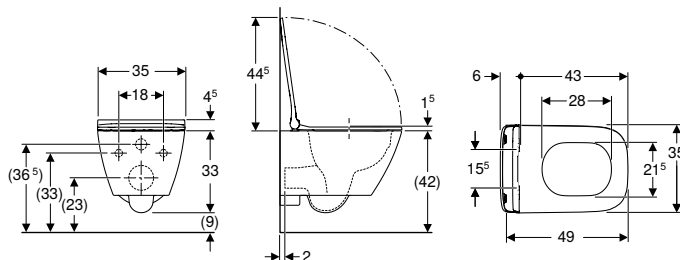

Pack WC suspendu à fond creux Geberit Smyle, carré, compact, caréné, Rimfree, avec abattant WC, non recouvrant

Caractéristiques

Suspendu • Cuvette de WC sans bride avec technique de rinçage Rimfree • Fixation facile avec Easy Fast Fixing (type EFF3) • Type 1, volume total 6/5/4 l, selon EN 997 • Caréné • Fixation cachée • Compact • Abattant WC en duroplast, antibactérien • Non recouvrant • Design slim

N° de réf.	Couleur / surface	B [cm]	H [cm]	T [cm]	Fonction déclinable	Fermeture ralenie	Fixation	Matériau de charnière	UC1 [pc.]	EUR/pc.	EC PMCB (EUR)/pc.
501.619.00.1	blanc	35	37,5	49	Oui, avec charnières déclinables	oui	par le haut	Laiton chromé	1	633.62	0.31

- Prévoir le jeu de manchettes de raccordement longueur 26,5 cm (152.438.46.1) ou longueur 30 cm (152.441.46.1) en cas de doublage de forte épaisseur devant un bâti-support Geberit.