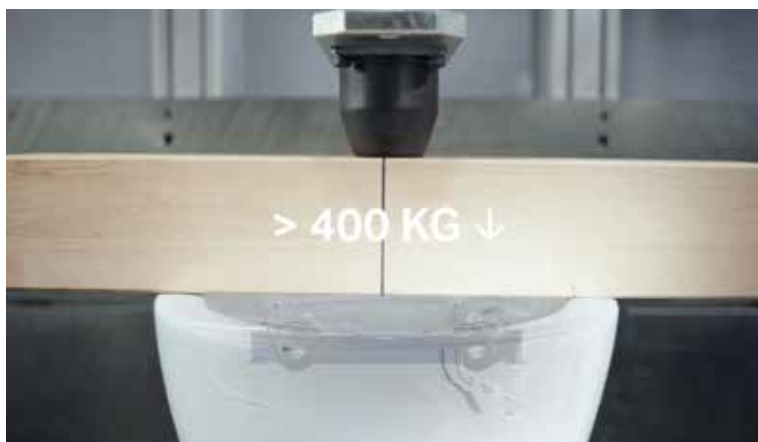

WC classique :

Performance de rinçage requise selon la norme.

WC Geberit avec technologie TurboFlush :

jusqu'à dix fois plus performant.

SYSTÈME DE WC GEBERIT

UNE QUALITÉ QUI CRÉE DES LIENS

Les produits Geberit sont conçus et testés avec un véritable savoir-faire. Ils sont fabriqués de manière responsable à partir de matériaux durables et de haute qualité, puis livrés uniquement après des contrôles qualité rigoureux. Pour vous offrir une tranquillité totale, nous garantissons la disponibilité des pièces détachées pendant 50 ans. Avec Geberit, vous pouvez vraiment compter sur la fiabilité.

TESTÉ ET ÉPROUVÉ : TESTS APPROFONDIS DANS NOS PROPRES LABORATOIRES

↑ CONTRÔLE DES CÉRAMIQUES DE WC

Les céramiques de WC Geberit sont soumises à des contrôles de qualité stricts après la production, avant d'être livrées à nos clients.

↑ EXPERTISE HYDRAULIQUE

Les laboratoires de technologie sanitaire de Geberit mettent les mécanismes de chasse et les robinets flotteurs à rude épreuve pour évaluer leurs performances hydrauliques et tester leur durabilité.