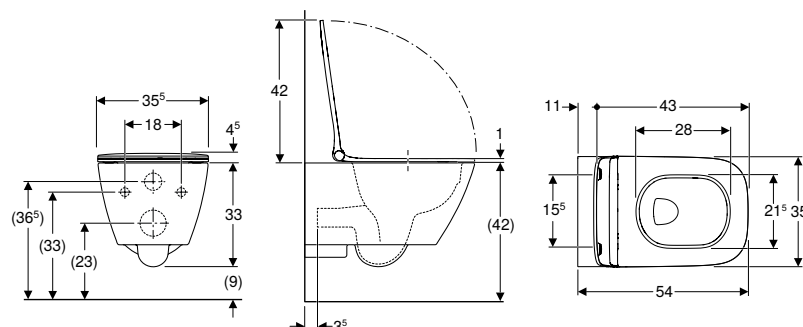

Pack WC suspendu à fond creux Geberit Smyle carré, caréné, Rimfree, avec abattant WC, non recouvrant

Caractéristiques

Suspendu • Cuvette de WC sans bride avec technique de rinçage Rimfree • Fixation facile avec Easy Fast Fixing (type EFF3) • Type 1, volume total 6/5/4 l, selon EN 997 • Caréné • Fixation cachée • Abattant WC en duroplast, antibactérien • Non recouvrant • Design slim

N° de réf.	Couleur / surface	B [cm]	H [cm]	T [cm]	Fonction déclipable	Fermeture ralenie	Fixation	Matériau de charnière	UC1 [pc.]	EUR/pc.	EC PMCB (EUR)/pc.
500.685.01.1	blanc	35,5	33	54	Oui, avec charnières déclipables	oui	par le haut	Laiton chromé	1	507.68	0.31

- Prévoir le jeu de manchettes de raccordement longueur 26,5 cm (152.438.46.1) ou longueur 30 cm (152.441.46.1) en cas de doublage de forte épaisseur devant un bâti-support Geberit.