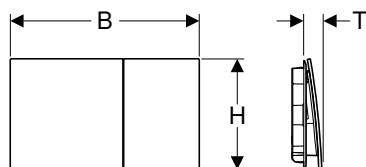

- La couleur et la structure des produits naturels peuvent varier
- Délai de livraison 6 semaines

Plaque de déclenchement Geberit Sigma70, carrée, rinçage double touche

Caractéristiques

Déclenchement frontal • Tiges de déclenchement à isolation phonique, ajustement rapide sans outils

N° de réf.	Couleur / surface	Matériau	B	H	T	UC1 [pc.]	EUR/pc.	EC PMCB (EUR)/pc.
			[cm]	[cm]	[cm]			
115.622.14.1	Touche : noir mat / revêtement facile à nettoyer	Acier inoxydable	25	14,6	2,3	1	495.66	0.02
115.622.FW.1	Touche : brossé, revêtement facile à nettoyer	Acier inoxydable	25	14,6	2,3	1	495.66	0.02
115.622.JK.1	Touche : gris velouté / verre brillant	Verre	25	14,6	2,5	1	427.35	0.02
115.622.JL.1	Touche : gris sable / verre brillant	Verre	25	14,6	2,5	1	427.35	0.02
115.622.JT.1	Touche : blanc mat / revêtement facile à nettoyer	Acier inoxydable	25	14,6	2,3	1	495.66	0.02
115.622.QB.1	Touche : or rouge / brossé, revêtement facile à nettoyer	Acier inoxydable	25	14,6	2,3	1	625.20	0.02
115.622.QD.1	Touche : noir chromé / brossé, revêtement facile à nettoyer	Acier inoxydable	25	14,6	2,3	1	625.20	0.02
115.622.QF.1	Touche : laiton / brossé, revêtement facile à nettoyer	Acier inoxydable	25	14,6	2,3	1	625.20	0.02
115.622.SI.1	Touche : blanc / verre brillant	Verre	25	14,6	2,5	1	427.35	0.02
115.622.SJ.1	Touche : noir / verre brillant	Verre	25	14,6	2,5	1	427.35	0.02
115.622.ID.1	N Touche : nickel / brossé, revêtement facile à nettoyer	Acier inoxydable	25	14,6	2,3	1	625.20	0.02

N : Nouveau, disponibilité juillet 2026

Accessoires

- Cadre de recouvrement Geberit pour plaque de déclenchement Sigma70
- Cadre de fixation Geberit pour plaque de déclenchement Sigma70 chrome mat
- Kit de rallonge Geberit pour réservoirs à encastrer Sigma, Omega et Kappa