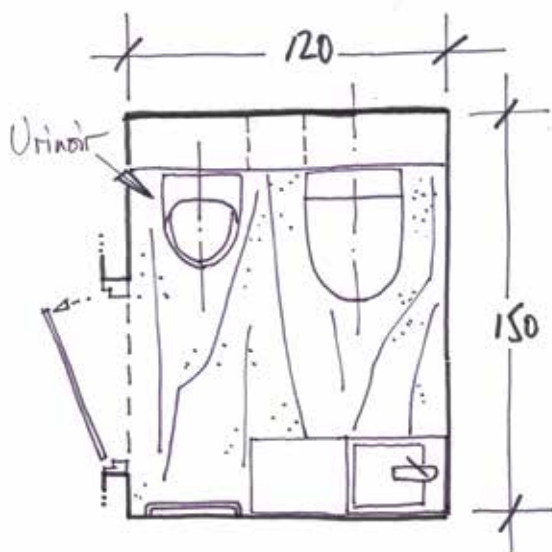

COIN TOILETTES POUR TOUS

TOUT LE CONFORT AVEC WC LAVANT ET URINOIR DANS LE MÊME ESPACE

Le must ! Doter son coin toilettes d'un urinoir et d'un WC lavant permet d'offrir le confort et l'hygiène absolus à chacun.

SPÉCIFICITÉS D'AMÉNAGEMENT

En partie basse, le muret permet d'intégrer les bâti-supports dédiés à l'urinoir et au WC lavant avec sa plaque de commande. En partie haute, l'espace disponible est optimisé par la création de rangements.

LA SOLUTION GEBERIT

- → Bâti-support Geberit Duofix pour WC avec réservoir à encastrer Sigma 12 cm
- → WC lavant suspendu Geberit AquaClean
- → Plaque de déclenchement : Geberit Sigma
- → Bâti-support Geberit Duofix pour urinoir
- → Urinoir : Geberit Preda
- → Lave-mains et meuble : Geberit iCon light et meuble complémentaire