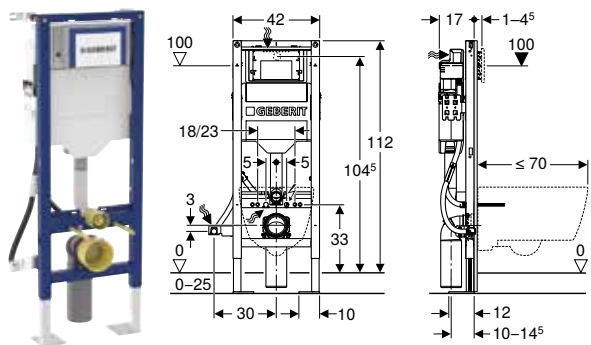

Bâti-support Geberit Duofix pour WC suspendu, 112 cm, avec réservoir à encastrer Sigma 12 cm, autoportant, modèle étroit

Caractéristiques

Série 2025 • Cadre pour WC suspendus avec dimensions de raccordement selon EN 33 et saillie jusqu'à 70 cm • Largeur de cadre réduite pour les situations de montage exigües • Avec tôle d'extraction pour fixation latérale au-dessus de l'élément sur des profilés en métal ou en bois ou sur des montants pour hauteur du local Geberit Duofix • Avec grandes plaques de pied, pour un meilleur transfert des forces dans le sol • Plaque de pied avec vis de réglage pour l'alignement • Pieds supports galvanisés, protégés contre la corrosion, antidérapants • Coude de raccordement pour différentes positions en profondeur, à monter sans outils, plage de réglage 45 mm • Coude de raccordement rotatif pour tubulure pour sortie horizontale vers l'arrière • Réservoir à encastrer Geberit Sigma 12 cm, isolé contre la condensation • Pour déclenchement frontal, adapté au rinçage simple touche, rinçage double touche et le rinçage interrompable • Post-rinçage immédiat possible avec réglage d'usine • Travaux de montage et d'entretien sur les réservoirs à encastrer sans outils • Coude de chasse emboîté • Réservoir pouvant pivoter de 180° pour permettre l'accès depuis une pièce de maintenance • Alimentation à l'arrière ou par le haut au centre • Boîtier de réservation pour trappe de visite ajustable, protège de l'humidité et de la saleté • Avec fourreau pour conduite d'alimentation pour WC lavants Geberit AquaClean ou pour câble de raccordement • Possibilité de fixation pour le raccordement électrique et le boîtier Power & Connect