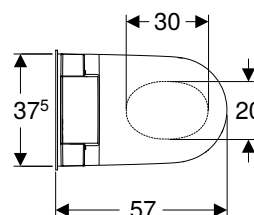

WC complet suspendu Geberit AquaClean Sela

Caractéristiques

Production d'eau chaude par chauffe-eau à écoulement libre • Douchette anale avec technologie de douchette WhirlSpray • Buse pour dames séparée dans une position de repos protégée • Température de l'eau de douche réglable • Intensité du jet de la douchette réglable sur cinq positions • Bras de douchette réglable sur cinq positions • Jet oscillant (mouvement automatique de va-et-vient du bras de la douchette) réglable • Nettoyage automatique avant et après utilisation de la buse de la douchette à l'eau claire • Programme de détartrage • Suspendu • Cuvette de WC sans bride avec technologie de rinçage TurboFlush • Sortie horizontale • Reconnaissance d'utilisateur • Lunette et couvercle d'abattant avec fermeture ralentie • Couvercle d'abattant avec SoftOpening • Lunette et couvercle d'abattant avec fonction QuickRelease • Activation de l'éclairage d'orientation par un capteur de luminosité • L'éclairage d'orientation réglable en sept couleurs • Fonctions et réglages par télécommande • Trois profils d'utilisateurs programmables • Compatible avec l'application Geberit Home • Alimentation latérale gauche dissimulée derrière la cuvette de WC • Alimentation sur secteur avec conducteur souple trois brins sous gaine, dissimulé sur le côté à droite derrière la cuvette de WC • Alimentation externe, sur le côté à gauche possible avec des accessoires • Alimentation sur secteur externe, possible avec prise à droite • Qualité contrôlée selon (DIN) EN 1717 / (DIN) EN 13077