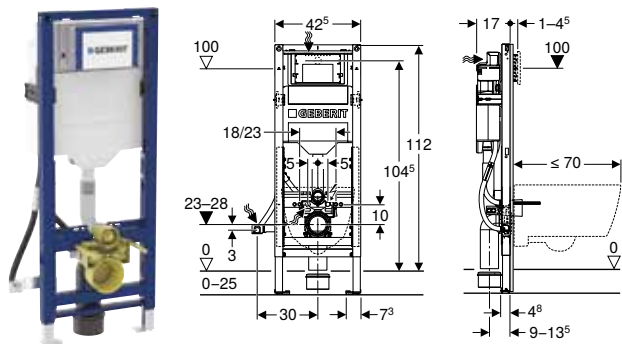

Caractéristiques

Série 2025 • Cadre pour WC suspendus avec dimensions de raccordement selon EN 33 et saillie jusqu'à 70 cm • Hauteur de montage du WC réglable dans la phase du gros-œuvre, 41–46 cm • Largeur de cadre réduite pour placer des barres de relevage à côté du bâti-support • Avec tôle d'extraction pour fixation latérale au-dessus de l'élément sur des profilés en métal ou en bois ou sur des montants pour hauteur du local Geberit Duofix • Plaques de pied pivotantes, adaptées au montage dans les profilés en U UW 50 et UW 75 • Plaques de pied pouvant être montées sans outils dans le rail pour système Geberit Duofix, sans composants supplémentaires • Pieds supports galvanisés, protégés contre la corrosion, antidérapants • Coude de raccordement pour différentes positions en profondeur, à monter sans outils, plage de réglage 45 mm • Réservoir à encastrer Geberit Sigma 12 cm, isolé contre la condensation • Pour déclenchement frontal, adapté au rinçage simple touche, rinçage double touche et le rinçage interrompable • Post-rinçage immédiat possible avec réglage d'usine • Travaux de montage et d'entretien sur les réservoirs à encastrer sans outils • Alimentation à l'arrière ou par le haut au centre • Boîtier de réservation pour trappe de visite ajustable, protège de l'humidité et de la saleté • Avec fourreau pour conduite d'alimentation pour WC lavants Geberit AquaClean ou pour câble de raccordement • Préparé pour l'installation d'un bloc d'alimentation 12 V derrière la cuvette de WC