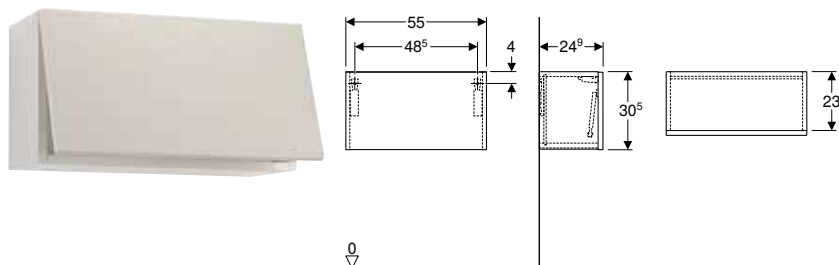

Combinable avec

- Habillage Lineo pour bâti-support Geberit Duofix pour WC suspendu d'une largeur de 50 cm, avec réservoir à encastrer Sigma ou Delta → p. 210

Coffre haut suspendu Geberit Lineo

Caractéristiques