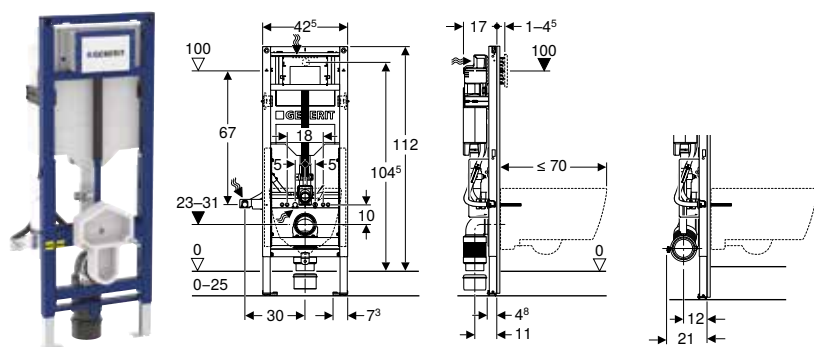

Bâti-support Geberit Duofix pour WC suspendu, 112 cm, avec réservoir à encastrer Sigma 12 cm, adapté PMR, WC à hauteur réglable

Caractéristiques

Série 2025 • Cadre pour WC suspendus avec dimensions de raccordement selon EN 33 et saillie jusqu'à 70 cm • Largeur de cadre réduite pour placer des barres de relevage à côté du bâti-support • Cuvette de WC adaptable ultérieurement en hauteur dans la salle de bains terminée, 41–49 cm à partir du sol fini • Avec tôle d'extraction pour fixation latérale au-dessus de l'élément sur des profilés en métal ou en bois ou sur des montants pour hauteur du local Geberit Duofix • Plaques de pied pivotantes, adaptées au montage dans les profilés en U UW 50 et UW 75 • Plaques de pied pouvant être montées sans outils dans le rail pour système Geberit Duofix, sans composants supplémentaires • Pieds supports galvanisés, protégés contre la corrosion, antidérapants • Coude de raccordement extensible • Coude de raccordement vertical et horizontal à monter sur le bâti-support • Réservoir à encastrer Geberit Sigma 12 cm, isolé contre la condensation • Pour déclenchement frontal, adapté au rinçage simple touche, rinçage double touche et le rinçage interrompable • Post-rinçage immédiat possible avec réglage d'usine • Travaux de montage et d'entretien sur les réservoirs à encastrer sans outils • Alimentation à l'arrière ou par le haut au