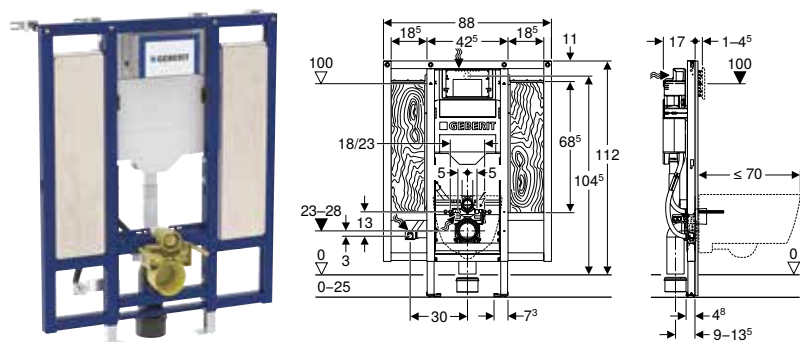

Bâti-support Geberit Duofix pour WC suspendu, 112 cm, avec réservoir à encastrer Sigma 12 cm, adapté PMR, pour barres de relevage

Caractéristiques

Série 2025 • Cadre pour WC suspendus avec dimensions de raccordement selon EN 33 et saillie jusqu'à 70 cm • Hauteur de montage du WC réglable dans la phase du gros-œuvre, 41–46 cm • Avec tôle d'extraction pour fixation latérale au-dessus de l'élément sur des profilés en métal ou en bois ou sur des montants pour hauteur du local Geberit Duofix • Plaques de pied pivotantes, adaptées au montage dans les profilés en U UW 50 et UW 75 • Plaques de pied pouvant être montées sans outils dans le rail pour système Geberit Duofix, sans composants supplémentaires • Pieds supports galvanisés, protégés contre la corrosion, antidérapants • Coude de raccordement pour différentes positions en profondeur, à monter sans outils, plage de réglage 45 mm • Réservoir à encastrer Geberit Sigma 12 cm, isolé contre la condensation • Pour déclenchement frontal, adapté au rinçage simple touche, rinçage double touche et le rinçage interrompable • Post-rinçage immédiat possible avec réglage d'usine • Travaux de montage et d'entretien sur les réservoirs à encastrer sans outils • Alimentation à l'arrière ou par le haut au centre • Boîtier de réservation pour trappe de visite ajustable, protège de l'humidité et de la saleté • Plaque de montage en bois de placage, collage résistant à l'eau • Classe de matériaux de construction B2 selon DIN 4102-1 ou classe D-s2, d0 selon EN 13501-3 • Emission de formaldéhyde, classe A selon EN 1084, ou classe E 1 selon EN 13936 • Avec fourreau pour conduite d'alimentation pour WC lavants Geberit AquaClean ou pour câble de raccordement • Préparé pour l'installation d'un bloc d'alimentation 12 V derrière la cuvette de WC

N° de réf.	B [cm]	H [cm]	T [cm]	UC1 [pc.]	EUR/pc.	EC PMCB (EUR)/pc.
111.375.00.6	88	112	17	1	889.84	0.20

A commander en supplément

- Bloc d'alimentation Geberit pour boîtier Power & Connect

Accessoires

- Récapitulatif des accessoires – Bâti-supports Geberit Duofix pour WC

- Prévoir raccord de transition sur PVC, Ø 90-100 (n° de réf. 359.144.11.1)
- Geberit recommande d'installer des cuvettes à technologie de rinçage Rimfree® ou TurboFlush pour une meilleure hygiène
- En cas d'utilisation du boîtier Power & Connect, la combinaison d'une commande de WC électronique avec Geberit AquaClean n'est pas possible
- Boîtier Power & Connect inclus dans la livraison à partir d'avril 2026