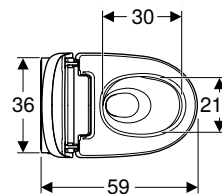

WC complet suspendu Geberit AquaClean Maïra Classic

Caractéristiques

Système d'eau chaude hybride avec chauffe-eau instantané et ballon d'eau chaude • Douchette anale avec technologie de douchette à double buse WhirlSpray • Buse pour dames séparée dans une position de repos protégée • Température de l'eau de douche réglable • Intensité du jet de la douchette réglable sur cinq positions • Bras de douchette réglable sur cinq positions • Jet oscillant (mouvement automatique de va-et-vient du bras de la douchette) réglable • Nettoyage automatique avant et après utilisation de la buse de la douchette à l'eau claire • Programme de détartrage • Suspendu • Cuvette de WC sans bride avec technologie de rinçage TurboFlush • Sortie horizontale • WC à fond creux avec émail spécial KeraTect • Reconnaissance d'utilisateur • Aspiration des odeurs, avec filtre alvéolé céramique, paramétrable • Aspiration des odeurs avec fonction d'arrêt différé • Séchoir activable • Intensité air séchoir réglable sur 5 niveaux • Bras du séchoir mobile • Température du séchoir réglable • Lunette et couvercle d'abattant avec fermeture ralentie • Couvercle d'abattant avec SoftOpening • Couvercle d'abattant avec fonction QuickRelease • Fonctions et réglages par télécommande • Trois profils d'utilisateurs programmables • Compatible avec l'application Geberit Home • Alimentation latérale gauche dissimulée derrière la cuvette de WC • Alimentation sur secteur avec conducteur souple trois brins sous gaine, dissimulé sur le côté à droite derrière la cuvette de WC • Alimentation externe, sur le côté à gauche possible avec des accessoires • Alimentation sur secteur externe, possible avec prise à droite • Protection acoustique prémontée • Qualité contrôlée selon (DIN) EN 1717 / (DIN) EN 13077

N° de réf.	Couleur / surface	B [cm]	H [cm]	T [cm]	Classe de pro- tection	Puis- sance absorbée [W]	Fonction déclin- sable	UC1 [pc.]	EUR/pc.	EC DEEE (EUR)/pc.	EC PMCB (EUR)/pc.
146.208.11.1	Cuvette de WC : blanc / KeraTect Recouvrement design : blanc / brillant	39,5	38	59	I	2000	Oui, lunette d'abattant et couvercle d'abattant	1	4387.90	1.10	0.18
146.208.21.1	Cuvette de WC : blanc / KeraTect Recouvrement design : chrome / brillant	39,5	38	59	I	2000	Oui, lunette d'abattant et couvercle d'abattant	1	4509.46	1.10	0.18

Accessoires

- Récapitulatif des accessoires – Alimentations d'eau et électriques et pour réservoirs encastrés Geberit

- Le détartrant Geberit AquaClean est fourni avec ce produit. Ce produit consommable contient des substances dangereuses classées. Des informations et des mesures en vue d'une manipulation sûre de substances dangereuses figurent sur le site www.geberit.fr