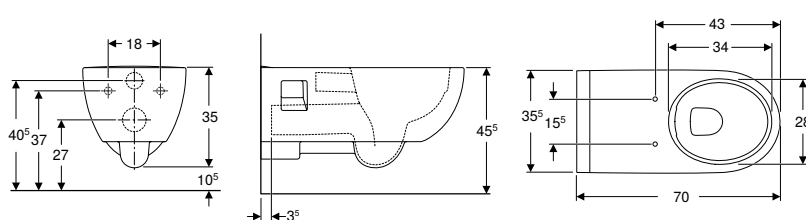

Cuvettes de WC à fond creux, rallongés

WC suspendu à fond creux Geberit Renova Comfort rallongé, semi-caréné, adapté PMR, Rimfree

Caractéristiques

Suspendu • Cuvette de WC sans bride avec technique de rinçage Rimfree • Adapté aux personnes à mobilité réduite • Type 1, volume total 6/5/4 l, selon EN 997 • Semi-caréné • Rallongé

N° de réf.	Couleur / surface	B [cm]	H [cm]	T [cm]	UC1 [pc.]	EUR/pc.	EC PMCB (EUR)/pc.
500.693.01.1	blanc	35,5	35	70	1	559.09	0.18

A commander en supplément

- Abattant WC

Combinable avec

- Abattant WC Geberit Renova Comfort adapté PMR, antibactérien, fixation par le dessus
- Lunette d'abattant Geberit Renova Comfort adaptée PMR, antibactérien, fixation par le dessus → p. 127
- Abattant WC Geberit Renova Comfort adapté PMR, fixation par le dessus

Accessoires

- Kit de manchons de raccordement Geberit pour WC

- Conforme au décret sur l'accessibilité du 20 avril 2017