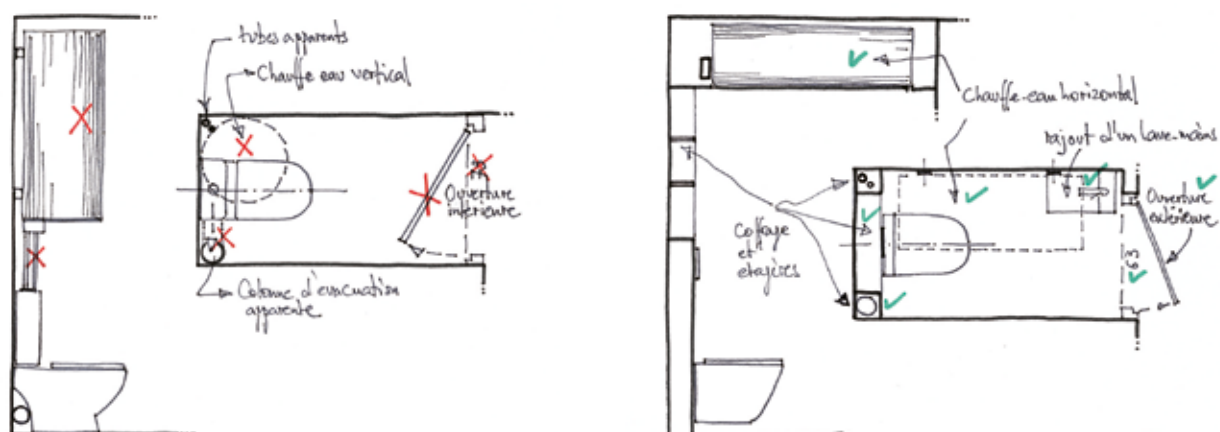

Lave-mains iCon, accompagné de son meuble bas et étagères murales carré et rectangulaire.

INSPIREZ-VOUS

Suivez-nous et laissez-vous inspirer par nos propositions et astuces d'aménagements pour votre futur coin toilettes.

LES RÈGLES D'OR DE L'AMÉNAGEMENT DU COIN TOILETTES

Le confort d'utilisation des équipements tels que WC, lave-mains, meuble bas et miroir nécessite votre vigilance et le respect des distances et hauteurs d'installation.

LES MESURES À PRENDRE EN COMPTE POUR UN AMÉNAGEMENT OPTIMISÉ.

LES BONNES PRATIQUES

CE QU'IL FAUT FAIRE, CE QU'IL NE FAUT PAS FAIRE !

LES ERREURS À ÉVITER POUR UN ACCÈS ET UNE CIRCULATION
CONFORTABLES ET OPTIMALES

RECOMMANDATIONS PRATIQUES ET ESTHÉTIQUES

COIN TOILETTES COMPACT TOUT INTÉGRER DANS PRÈS D'UN MÈTRE CARRÉ

Quand la surface disponible ne permet pas l'installation traditionnelle d'un lave-mains, son intégration judicieuse sur le muret du WC suspendu offre une utilisation accessible et confortable.