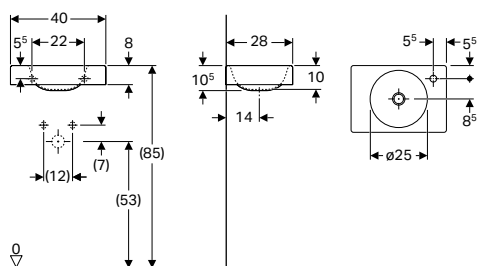

Lavabos

Lave-mains

Lave-mains Geberit Preciosa II

N° de réf.	Couleur / surface	Trou de robinetterie	Trop-plein	H [cm]	T [cm]	UC1 [pc.]	EUR/pc.	EC PMCB (EUR)/pc.
B / largeur: 40 cm								
273240000	blanc	droite	sans	10,5	28	1	279.42	0.11

Combinable avec

- Porte-serviettes pour lave-mains Geberit Preciosa II → p. 207

Accessoires

- Siphon à tube plongeur Geberit pour lavabo, sortie horizontale → p. 217
- Bonde Geberit à écoulement libre et recouvrement de soupape → p. 219
- Bonde Geberit à écoulement libre, filtre