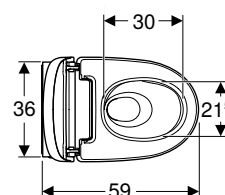

WC complets

WC suspendus

WC complet suspendu Geberit AquaClean Maira Comfort

Caractéristiques

Système d'eau chaude hybride avec chauffe-eau instantané et ballon d'eau chaude • Douchette anale avec technologie de douchette à double buse WhirlSpray • Buse pour dames séparée dans une position de repos protégée • Température de l'eau de douche réglable • Intensité du jet de la douchette réglable sur cinq positions • Bras de douchette réglable sur cinq positions • Jet oscillant (mouvement automatique de va-et-vient du bras de la douchette) réglable • Nettoyage automatique avant et après utilisation de la buse de la douchette à l'eau claire • Programme de détartrage • Suspendu • Cuvette de WC sans bride avec technologie de rinçage TurboFlush • Sortie horizontale • WC à fond creux avec émail spécial KeraTect • Reconnaissance d'utilisateur • Aspiration des odeurs, avec filtre alvéolé céramique, paramétrable • Aspiration des odeurs avec fonction d'arrêt différé • Séchoir activable • Intensité air séchoir réglable sur 5 niveaux • Bras du séchoir mobile • Température du séchoir réglable • Lunette d'abattant à chauffage rapide • Température du chauffage de la lunette de WC réglable • Lunette et couvercle d'abattant avec fermeture ralentie • Couvercle d'abattant avec SoftOpening • Couvercle d'abattant avec fonction QuickRelease • Ouverture et fermeture sans contact de couvercle d'abattant • Activation de l'éclairage d'orientation lorsqu'on s'approche • L'éclairage d'orientation réglable en sept couleurs • Fonctions et réglages par télécommande • Trois profils d'utilisateurs programmables • Compatible avec l'application Geberit Home • Alimentation latérale gauche dissimulée derrière la cuvette de WC • Alimentation sur secteur avec conducteur souple trois brins sous gaine, dissimulé sur le côté à droite derrière la cuvette de WC • Alimentation externe, sur le côté à gauche possible avec des accessoires • Alimentation sur secteur externe, possible avec prise à droite • Protection acoustique prémontée • Qualité contrôlée selon (DIN) EN 1717 / (DIN) EN 13077

N° de réf.	Couleur / surface	B [cm]	B1 [cm]	H [cm]	T [cm]	Classe de protection	Puissance absorbée [W]	Fonction déclinable	UC1 [pc.]	EUR/pc.	EC DEEE (EUR)/pc.	EC PMCB (EUR)/pc.
146.218.11.1	Cuvette de WC : blanc / KeraTect Recouvrement design : blanc / brillant	39,5	39,5	38	59	I	2000	Oui, lunette d'abattant et couvercle d'abattant	1	5412.51	1.10	0.18
146.218.21.1	Cuvette de WC : blanc / KeraTect Recouvrement design : chrome / brillant	39,5	39,5	38	59	I	2000	Oui, lunette d'abattant et couvercle d'abattant	1	5534.08	1.10	0.18

Accessoires

- Récapitulatif des accessoires – Alimentations d'eau et électriques et pour réservoirs encastrés Geberit

- Le détartrant Geberit AquaClean est fourni avec ce produit. Ce produit consommable contient des substances dangereuses classées. Des informations et des mesures en vue d'une manipulation sûre de substances dangereuses figurent sur le site www.geberit.fr