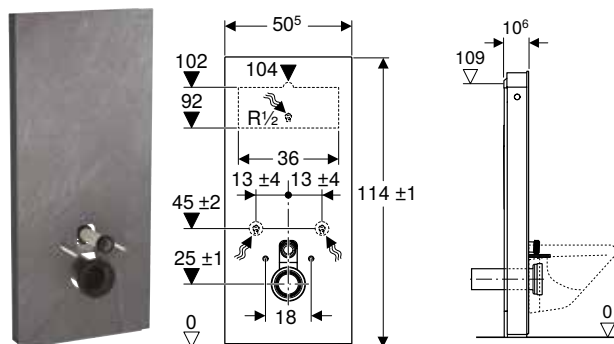

Panneau sanitaire Geberit Monolith pour WC suspendu, 114 cm, habillage frontal en grès

Caractéristiques

Rinçage double touche • Possibilité de compenser les tolérances de construction • Adaptable en hauteur jusqu'à 7 cm • Hauteur de fixation de la cuvette de WC 35 ± 1 cm • Réservoir isolé contre la condensation • Habillage latéral en aluminium brossé • Volume de chasse réglable • Alimentation à l'arrière au centre • Alimentation latérale possible avec des accessoires • Alimentation par le bas

N° de réf.	Couleur / surface	B H T			UC1 [pc.]	EUR/pc.	EC PMCB (EUR)/pc.
		[cm]	[cm]	[cm]			
131.031.00.5	Façade : aspect ardoise / Grès Habillage latéral : noir / aluminium brossé	50,5	114	10,6	1	1654.69	0.12
131.031.JV.5	Façade : aspect béton / Grès Habillage latéral : aluminium brossé	50,5	114	10,6	1	1654.69	0.12

Accessoires

- Kit de manchons de raccordement Geberit pour WC suspendu, excentré de 3 cm
- Kit de manchons de raccordement Geberit pour WC suspendu, excentré de 5 cm
- Kit de manchons de raccordement Geberit pour WC suspendu, excentré de 7 cm
- Jeu de boulons de fixation en aluminium, pour habillage latéral Geberit Monolith
- Cadre d'écartement Geberit Monolith
- Kit de transformation pour abattants Geberit AquaClean
- Kit de raccordement d'eau latéral, pour panneau sanitaire Geberit Monolith pour WC

- Geberit recommande d'installer des cuvettes à technologie de rinçage Rimfree® pour une meilleure hygiène ou TurboFlush pour un confort acoustique
- Pour la pose devant des parois de construction en cloison sèche, merci de vous rapprocher de nos services pour disposer des préconisations techniques spécifiques d'usage
- La couleur et la structure des produits naturels peuvent varier