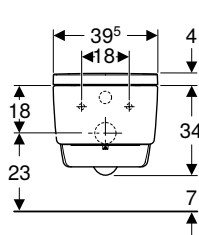

WC complet suspendu Geberit AquaClean Maïra Classic

Caractéristiques

Système d'eau chaude hybride avec chauffe-eau instantané et ballon d'eau chaude • Douchette anale avec technologie de douchette à double buse WhirlSpray • Buse pour dames séparée dans une position de repos protégée • Température de l'eau de douche réglable • Intensité du jet de la douchette réglable sur cinq positions • Bras de douchette réglable sur cinq positions • Jet oscillant (mouvement automatique de va-et-vient du bras de la douchette) réglable • Nettoyage automatique avant et après utilisation de la buse de la douchette à l'eau claire • Programme de détartrage • Suspendu • Cuvette de WC sans bride avec technologie de rinçage TurboFlush • Sortie horizontale • WC à fond creux avec émail spécial KeraTect • Reconnaissance d'utilisateur • Aspiration des odeurs, avec filtre alvéolé céramique, paramétrable • Aspiration des odeurs avec fonction d'arrêt différé • Séchoir activable • Intensité air séchoir réglable sur 5 niveaux • Bras du séchoir mobile • Température du séchoir réglable • Lunette et couvercle d'abattant avec fermeture ralentie • Couvercle d'abattant avec SoftOpening • Couvercle d'abattant avec fonction QuickRelease • Fonctions et réglages par télécommande • Trois profils d'utilisateurs programmables • Compatible avec l'application Geberit Home • Alimentation latérale gauche dissimulée derrière la cuvette de WC • Alimentation sur secteur avec conducteur souple trois brins sous gaine, dissimulé sur le côté à droite derrière la cuvette de WC • Alimentation externe, sur le côté à gauche possible avec des accessoires • Alimentation sur secteur externe, possible avec prise à droite • Protection acoustique prémontée • Qualité contrôlée selon (DIN) EN 1717 / (DIN) EN 13077

N° de réf.	Couleur / surface	B [cm]	H [cm]	T [cm]	Classe de pro- tection	Puis- sance absorbée [W]	Fonction déclin- sable	UC1 [pc.]	EUR/pc.	EC DEEE (EUR)/pc.	EC PMCB (EUR)/pc.
146.208.11.1	Cuvette de WC : blanc / KeraTect Recouvrement design : blanc / brillant	39,5	38	59	I	2000	Oui, lunette d'abattant et couvercle d'abattant	1	4387.90	1.10	0.18
146.208.21.1	Cuvette de WC : blanc / KeraTect Recouvrement design : chrome / brillant	39,5	38	59	I	2000	Oui, lunette d'abattant et couvercle d'abattant	1	4509.46	1.10	0.18

Accessoires

- Récapitulatif des accessoires – Alimentations d'eau et électriques et pour réservoirs encastrés Geberit

- Le détartrant Geberit AquaClean est fourni avec ce produit. Ce produit consommable contient des substances dangereuses classées. Des informations et des mesures en vue d'une manipulation sûre de substances dangereuses figurent sur le site www.geberit.fr