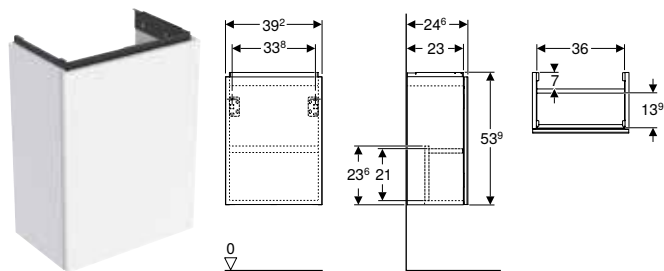

Meubles de salle de bains

Meubles bas

Meuble bas Geberit Acanto pour lave-mains, avec une porte

Caractéristiques

Certifié FSC™ C134279 • Suspendu • Avec une porte • Charnières à gauche ou à droite • Mécanisme d'ouverture pousse-lâche • Porte à fermeture ralentie • Résistant à l'humidité • Livré prémonté

N° de réf.	Couleur / surface	B [cm]	H [cm]	T [cm]	UC1 [pc.]	EUR/pc.	EC DEA (EUR)/pc.
Largeur de lavabo: 40 cm							
503.001.01.1	Corps, Façade : blanc / laqué brillant	39,2	53,9	24,6	1	434.58	1.35
503.001.01.2	Corps : blanc / laqué brillant Façade : blanc / verre brillant	39,2	53,9	24,6	1	485.71	1.43
503.001.01.3 *	Corps, Façade : blanc / laqué mat	39,2	53,9	24,6	1	434.58	1.35
503.001.JH.1	Corps, Façade : chêne / mélamine à structure bois	39,2	53,9	24,6	1	434.58	1.35
503.001.JK.1	Corps, Façade : gris velouté / laqué mat	39,2	53,9	24,6	1	434.58	1.35
503.001.JK.2	Corps : gris velouté / laqué mat Façade : gris velouté / verre brillant	39,2	53,9	24,6	1	485.71	1.43
503.001.JR.1 *	Corps, Façade : noyer carya / mélamine à structure bois	39,2	53,9	24,6	1	434.58	1.35

* Fabrication sur commande

Combinable avec

- Lave-mains Geberit Acanto trou de robinetterie à droite → p. 181

Accessoires

- Récapitulatif des accessoires – Meubles de salle de bains Geberit Acanto