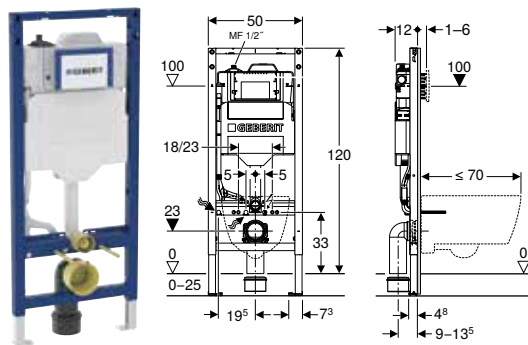

Bâti-support Geberit Duofix pour WC suspendu, 120 cm, avec réservoir à encastrer Sigma 12 cm, avec rinçage forcé hygiénique HS30

Caractéristiques

Série 2025 • Cadre pour WC suspendus avec dimensions de raccordement selon EN 33 et saillie jusqu'à 70 cm • Avec tôle d'extraction pour fixation latérale au-dessus de l'élément sur des profilés en métal ou en bois ou sur des montants pour hauteur du local Geberit Duofix • Trou de fixation alternative pour fixation murale • Plaques de pied pivotantes, adaptées au montage dans les profilés en U UW 50 et UW 75 • Plaques de pied pouvant être montées sans outils dans le rail pour système Geberit Duofix, sans composants supplémentaires • Pieds supports galvanisés, protégés contre la corrosion, antidérapants • Coude de raccordement pour différentes positions en profondeur, à monter sans outils, plage de réglage 45 mm • Réservoir à encastrer Geberit Sigma 12 cm, isolé contre la condensation • Pour déclenchement