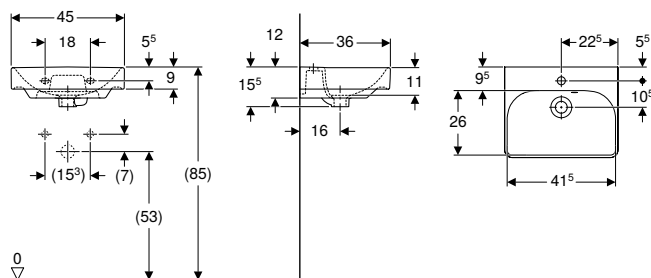

Lavabos

Lave-mains

Lave-mains Geberit Smyle design rectangulaire, trou de robinetterie asymétrique

Caractéristiques

Installation possible sur meuble

N° de réf.	Couleur / surface	Trou de robinetterie	Trop-plein	Largeur meuble bas	H	T	UC1	EUR/pc.	EC PMCB
				[cm]	[cm]	[cm]	[pc.]		(EUR)/pc.
B / largeur: 45 cm									
500.222.01.1	blanc	au centre visible, asymétrique		44,2	15,5	36	1	157.34	0.11

Combinable avec

- Meuble Geberit Smyle bas pour lave-mains, design rectangulaire, avec une porte → p. 192

Accessoires

- Bonde Geberit modèle gain de place, bonde compacte, avec bouchon de bonde externe à déclenchement par pression
- Évacuation de lavabo Geberit modèle gain de place, bonde compacte, avec bouchon de bonde externe à déclenchement par pression → p. 218
- Siphon à tube plongeur Geberit pour lavabo, sortie horizontale → p. 217
- Siphon à tube plongeur Geberit pour lavabo, modèle gain de place, sortie horizontale → p. 218