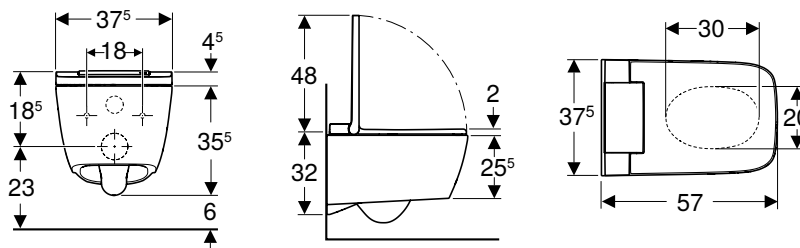

N° de réf.	Couleur / surface	B [cm]	H [cm]	T [cm]	Classe de protec- tion	Puis- sance absor- bée [W]	Fonction déclin- sable	UC1 [pc.]	EUR/pc.	EC DEEE (EUR)/pc.	EC PMCB (EUR)/pc.
146.220.11.1	Cuvette de WC : blanc / KeraTect Recouvrement design : blanc / brillant	37,5	40	57	I	1850	Oui, lunette d'abattant et couvercle d'abattant	1	2961.55	0.70	0.18
146.220.21.1	Cuvette de WC : blanc / KeraTect Recouvrement design : chrome / brillant	37,5	40	57	I	1850	Oui, lunette d'abattant et couvercle d'abattant	1	3032.17	0.70	0.18
146.220.JT.1	Cuvette de WC , Recouvrement design : blanc / mat	37,5	40	57	I	1850	Oui, lunette d'abattant et couvercle d'abattant	1	3630.92	0.70	0.18

A commander en supplément

- Manchon de raccordement Geberit avec manchette et cache-boulons

Accessoires

- Récapitulatif des accessoires – Alimentations d'eau et électriques et pour réservoirs encastrés Geberit

- Le détartrant Geberit AquaClean est fourni avec ce produit. Ce produit consommable contient des substances dangereuses classées. Des informations et des mesures en vue d'une manipulation sûre de substances dangereuses figurent sur le site www.geberit.fr
- En association avec le module Geberit DuoFresh, permet de disposer de la fonction aspiration des odeurs, avec filtre alvéolé céramique.

WC complet suspendu Geberit AquaClean Sela carré

Caractéristiques

Production d'eau chaude par chauffe-eau à écoulement libre • Douchette anale avec technologie de douchette WhirlSpray • Buse pour dames séparée dans une position de repos protégée • Température de l'eau de douche réglable • Intensité du jet de la douchette réglable sur cinq positions • Bras de douchette réglable sur cinq positions • Jet oscillant (mouvement automatique de va-et-vient du bras de la douchette) réglable • Nettoyage automatique avant et après utilisation de la buse de la douchette à l'eau claire • Programme de détartrage • Suspendu • Cuvette de WC sans bride avec technologie de rinçage TurboFlush • Sortie horizontale • Reconnaissance d'utilisateur • Lunette et couvercle d'abattant avec fermeture ralentie • Couvercle d'abattant avec SoftOpening • Lunette et couvercle d'abattant avec fonction QuickRelease • Activation de l'éclairage d'orientation par un capteur de luminosité • L'éclairage d'orientation réglable en sept couleurs • Fonctions et réglages par télécommande • Trois profils d'utilisateurs programmables • Compatible avec l'application Geberit Home • Alimentation latérale gauche dissimulée derrière la cuvette de WC • Alimentation sur secteur avec conducteur souple trois brins sous gaine, dissimulé sur le côté à droite derrière la cuvette de WC • Alimentation externe, sur le côté à gauche possible avec des accessoires • Alimentation sur secteur externe, possible avec prise à droite • Qualité contrôlée selon (DIN) EN 1717 / (DIN) EN 13077

N° de réf.	Couleur / surface	B [cm]	H [cm]	T [cm]	Classe de pro- tection	Puis- sance absorbée [W]	Fonction déclin- sable	UC1 [pc.]	EUR/pc.	EC DEEE (EUR)/pc.	EC PMCB (EUR)/pc.
146.250.01.1	Cuvette de WC : blanc / KeraTect Recouvrement design : blanc / brillant	37,5	40	57	I	1850	Oui, lunette d'abattant et couvercle d'abattant	1	3214.69	0.48	0.18
146.250.21.1	Cuvette de WC : blanc / KeraTect Recouvrement design : chrome / brillant	37,5	40	57	I	1850	Oui, lunette d'abattant et couvercle d'abattant	1	3275.44	0.48	0.18

A commander en supplément

- Manchon de raccordement Geberit avec manchette et cache-boulons

Accessoires

- Récapitulatif des accessoires – Alimentations d'eau et électriques et pour réservoirs encastrés Geberit

- Le détartrant Geberit AquaClean est fourni avec ce produit. Ce produit consommable contient des substances dangereuses classées. Des informations et des mesures en vue d'une manipulation sûre de substances dangereuses figurent sur le site www.geberit.fr