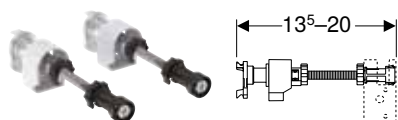

Accessoires

Kit de fixations murales Geberit Duofix pour montage individuel et montage système

Caractéristiques

Série 2025 • Compatible avec le système d'installation Geberit Duofix de la série 2025 et des séries plus anciennes • Adaptable en profondeur en continu par le devant, avec réglage rapide • Fixation dans le rail pour système Geberit Duofix par quart de tour sans outil sur l'aide au vissage • Aide au vissage réversible pour un appui mural affleurant pour fixation sans rails pour système Geberit Duofix • Fixation murale rotative à 180° pour fixation directe à la paroi sans rails pour système Geberit Duofix • Tige filetée M10, galvanisée