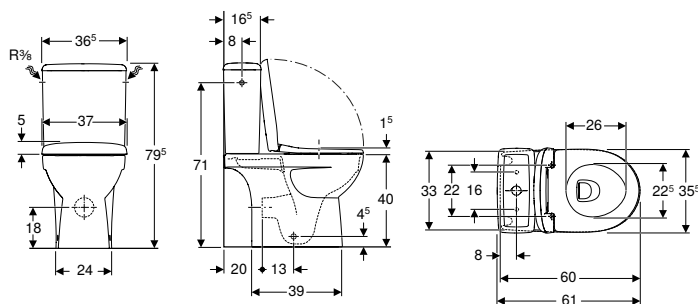

Pack WC au sol avec réservoir attenant Geberit Renova Compact, sortie multidirectionnelle, semi-caréné, compact, Rimfree, avec abattant WC

Caractéristiques

Au sol • Rinçage double touche • Cuvette de WC sans bride avec technique de rinçage Rimfree • Réservoir réversible • Compact • Type 1, volume total 6 l, selon EN 997 • Sortie multidirectionnelle • Alimentation latérale • Semi-caréné • Abattant WC en duroplast • Couverture d'abattant recouvrant

N° de réf.	Couleur / surface	B [cm]	H [cm]	T [cm]	Fonction déclipable	Fermeture ralentie	Fixation	Matériau de charnière	UC1 [pc.]	EUR/pc.	EC PMCB (EUR)/pc.
501.859.00.1	blanc	37	79,5	61	Oui, avec charnières déclipables	oui	par le haut	Laiton chromé	1	556.15	0.31

Accessoires

- Récapitulatif des accessoires – Cuvettes de WC Geberit Renova Compact reliées à des tubes de raccordement