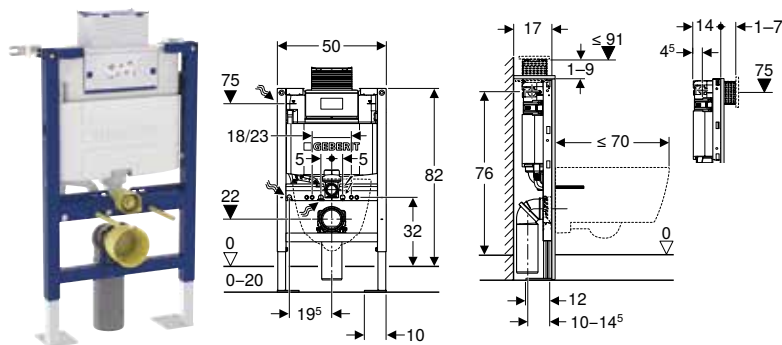

- Geberit recommande d'installer des cuvettes à technologie de rinçage Rimfree® ou TurboFlush pour une meilleure hygiène

Bâti-support Geberit Duofix pour WC suspendu, 82 cm, avec réservoir à encastrer Omega 12 cm, autoportant

Caractéristiques

Série 2025 • Cadre pour WC suspendus avec dimensions de raccordement selon EN 33 et saillie jusqu'à 70 cm • Avec grandes plaques de pied, pour un meilleur transfert des forces dans le sol • Plaque de pied avec vis de réglage pour l'alignement • Pieds supports galvanisés protégés contre la corrosion • Coude de raccordement pour différentes positions en profondeur, à monter sans outils, plage de réglage 45 mm • Coude de raccordement rotatif pour tubulure pour sortie horizontale vers l'arrière • Réservoir à encastrer Geberit Omega 12 cm, isolé contre la condensation • Pour déclenchement frontal ou depuis dessus, adapté au rinçage double touche • Post-rinçage immédiat possible avec réglage d'usine • Travaux de montage et d'entretien sur les réservoirs à encastrer sans outils • Alimentation latérale ou sur l'arrière, à gauche • Boîtier de réservation pour trappe de visite ajustable, protège de l'humidité et de la saleté • Avec fourreau pour conduite d'alimentation pour WC lavants Geberit AquaClean et pour câble de raccordement • Possibilité de fixation pour le raccordement électrique et le boîtier Power & Connect

N° de réf.	B [cm]	H [cm]	T [cm]	UC1 [pc.]	EUR/pc.	EC P/MB (EUR)/pc.
111.009.00.2	50	82	14	1	630.38	0.20

Accessoires

- Récapitulatif des accessoires – Bâti-supports Geberit Duofix pour WC

- Geberit recommande d'installer des cuvettes à technologie de rinçage Rimfree® ou TurboFlush pour une meilleure hygiène