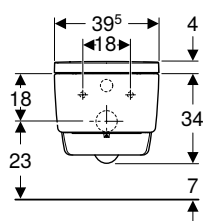

WC complets

WC suspendus

WC complet suspendu Geberit AquaClean Maira Comfort

Caractéristiques

Système d'eau chaude hybride avec chauffe-eau instantané et ballon d'eau chaude • Douchette anale avec technologie de douchette à double buse WhirlSpray • Buse pour dames séparée dans une position de repos protégée • Température de l'eau de douche réglable • Intensité du jet de la douchette réglable sur cinq positions • Bras de douchette réglable sur cinq positions • Jet oscillant (mouvement automatique de va-et-vient du bras de la douchette) réglable • Nettoyage automatique avant et après utilisation de la buse de la douchette à l'eau claire • Programme de détartrage • Suspendu • Cuvette de WC sans bride avec technologie de rinçage TurboFlush • Sortie horizontale • WC à fond creux avec émail spécial KeraTect • Reconnaissance d'utilisateur • Aspiration des odeurs, avec filtre alvéolé céramique, paramétrable • Aspiration des odeurs avec fonction d'arrêt différé • Séchoir activable • Intensité air séchoir réglable sur 5 niveaux • Bras du séchoir mobile • Température du séchoir réglable • Lunette d'abattant à chauffage rapide • Température du chauffage de la lunette de WC réglable • Lunette et couvercle d'abattant avec fermeture ralentie • Couvercle d'abattant avec SoftOpening • Couvercle d'abattant avec fonction QuickRelease • Ouverture et fermeture sans contact de couvercle d'abattant • Activation de l'éclairage d'orientation lorsqu'on s'approche • L'éclairage d'orientation réglable en sept couleurs • Fonctions et réglages par télécommande • Trois profils d'utilisateurs programmables • Compatible avec l'application Geberit Home • Alimentation latérale gauche dissimulée derrière la cuvette de WC • Alimentation sur secteur avec conducteur souple trois brins sous gaine, dissimulé sur le côté à droite derrière la cuvette de WC • Alimentation externe, sur le côté à gauche possible avec des accessoires • Alimentation sur secteur externe, possible avec prise à droite • Protection acoustique prémontée • Qualité contrôlée selon (DIN) EN 1717 / (DIN) EN 13077

N° de réf.	Couleur / surface	B [cm]	B1 [cm]	H [cm]	T [cm]	Classe de protection	Puissance absorbée [W]	Fonction déclinable	UC1 [pc.]	EUR/pc.	EC DEEE (EUR)/pc.	EC PMCB (EUR)/pc.
146.218.11.1	Cuvette de WC : blanc / KeraTect Recouvrement design : blanc / brillant	39,5	39,5	38	59	I	2000	Oui, lunette d'abattant et couvercle d'abattant	1	5412.51	1.10	0.18
146.218.21.1	Cuvette de WC : blanc / KeraTect Recouvrement design : chrome / brillant	39,5	39,5	38	59	I	2000	Oui, lunette d'abattant et couvercle d'abattant	1	5534.08	1.10	0.18

Accessoires

- Récapitulatif des accessoires – Alimentations d'eau et électriques et pour réservoirs encastrés Geberit

- Le détartrant Geberit AquaClean est fourni avec ce produit. Ce produit consommable contient des substances dangereuses classées. Des informations et des mesures en vue d'une manipulation sûre de substances dangereuses figurent sur le site www.geberit.fr