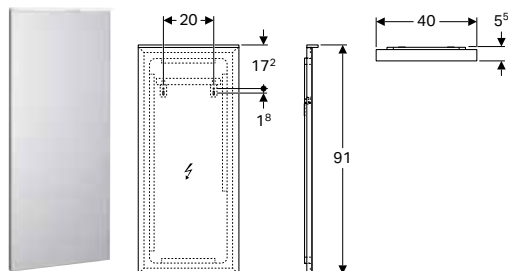

Miroir lumineux Geberit Xeno²

Caractéristiques

Éclairage LED • Dos du miroir chauffé pour éviter la buée • Allumage sans contact, capteur Touch • Luminosité variable • Avec fonction mémoire pour l'éclairage

N° de réf.	Couleur / surface	B [cm]	B1 [cm]	H [cm]	T [cm]	Classe de protection	Puissance absorbée [W]	Puissance absorbée chauffage de miroir [W]	Flux lu- mineux [lm]	UC1 [pc.]	EUR/pc.	EC DEEE (EUR)/pc.
500.520.00.1	aluminium brossé	40	20	91	5,5	I	9,4	18	975	1	785.81	2.23