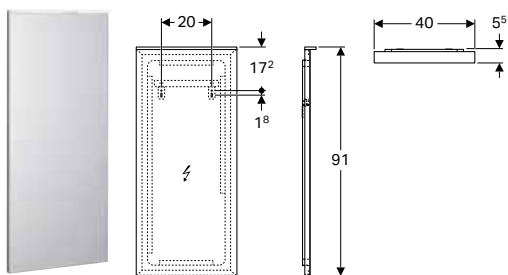

Miroirs

Miroir lumineux Geberit Xenos²

Caractéristiques

Éclairage LED • Dos du miroir chauffé pour éviter la buée • Allumage sans contact, capteur Touch • Luminosité variable • Avec fonction mémoire pour l'éclairage

N° de réf.	Couleur / surface	B [cm]	B1 [cm]	H [cm]	T [cm]	Classe de protection	Puissance absorbée [W]	Puissance absorbée chauffage de miroir [W]	Flux lu- mineux [lm]	UC1 [pc.]	EUR/pc.	EC DEEE (EUR)/pc.
500.520.00.1	aluminium brossé	40	20	91	5,5	I	9,4	18	975	1	785.81	2.23