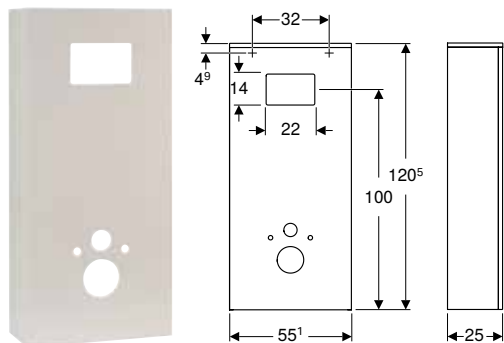

* Fabrication sur commande

Autres meubles

Habillage Lineo pour bâti-support Geberit Duofix pour WC suspendu d'une largeur de 50 cm, avec réservoir à encastrer Sigma ou Delta

Caractéristiques

Certifié FSC™ C134279 • Matériau de base MDF