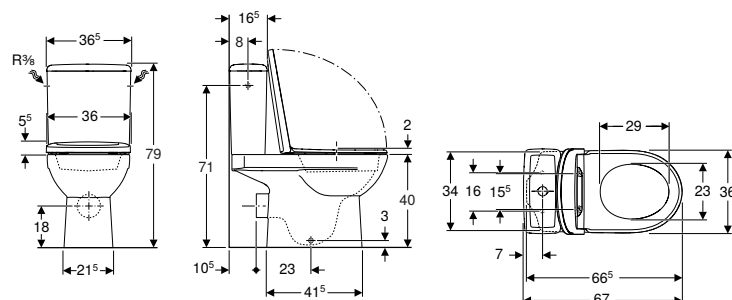

Pack WC au sol avec réservoir attenant Geberit Renova sortie horizontale, semi-caréné, Rimfree, avec abattant WC

Caractéristiques

Au sol • Rinçage double touche • Cuvette de WC sans bride avec technique de rinçage Rimfree • Réservoir réversible • Type 1, volume total 6 l, selon EN 997 • Alimentation latérale • Sortie horizontale • Semi-caréné • Abattant WC en duroplast • Abattant WC avec charnières EasyMount • Charnières déclinables, verrouillables • Couvercle d'abattant recouvrant

N° de réf.	Couleur / surface	B [cm]	H [cm]	T [cm]	Fonction déclinable	Fermeture ralentie	Fixation	Matériau de charnière	UC1 [pc.]	EUR/pc.	EC PMCB (EUR)/pc.
501.856.00.1	blanc	37	79	67	Oui, avec charnières déclinables verrouillables	oui	par le haut	Laiton chromé	1	441.52	0.31

Accessoires

- Récapitulatif des accessoires – Cuvettes de WC Geberit Renova reliées à des tubes de raccordement