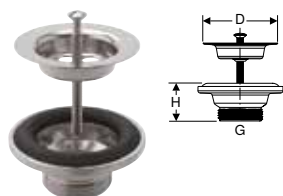

Raccordements de lavabo

Bonde Geberit pour lavabos

N° de réf.	Couleur / surface	G [□]	Matériau	D [cm]	H [cm]	UC1 [pc.]	EUR/pc.	EC PMCB (EUR)/pc.
241.503.00.1	acier inoxydable	1 1/4	Acier inoxydable	7	3,5	1	45.89	0.02
241.504.00.1	acier inoxydable poli	1 1/4	Acier inoxydable	7	3,5	1	44.97	0.02

Combinable avec

- Lavabo Geberit Renova Comfort design rectangulaire, adapté PMR