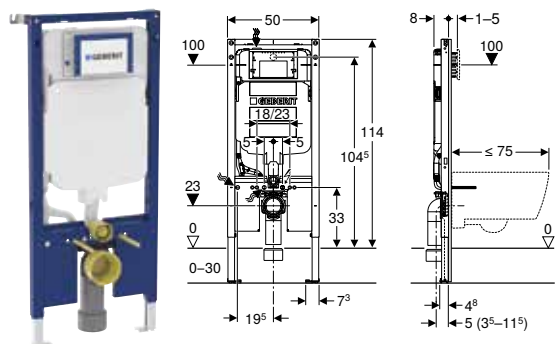

Bâti-support Geberit Duofix pour WC suspendu, 114 cm, avec réservoir à encastrer Sigma 8 cm, coude de raccordement en PVC

Caractéristiques

Série 2025 • Cadre pour WC suspendu avec cotes de raccordement selon EN 33 et saillie jusqu'à 75 cm • Avec tôle d'extraction pour fixation latérale au-dessus de l'élément sur des profilés en métal ou en bois ou sur des montants pour hauteur du local Geberit Duofix • Trou de fixation alternative pour fixation murale • Plaques de pied pivotantes, adaptées au montage dans les profilés en U UW 50 et UW 75 • Plaques de pied pouvant être montées sans outils dans le rail pour système Geberit Duofix, sans composants supplémentaires • Pieds supports galvanisés, protégés contre la corrosion, antidérapants • Coude de raccordement pour différentes positions en profondeur, pouvant être monté sans outils, plage de réglage de 80 mm • La traverse interrompue permet au coude de raccordement vertical une position en profondeur devant à fleur • Coude de raccordement prolongé, pour raccordement au sol • Réservoir à encastrer Geberit Sigma 8 cm, isolé contre la condensation • Pour déclenchement frontal, adapté au rinçage simple touche, rinçage double touche et le rinçage interrompable • Grand volume de chasse sans accessoire ajustable sur 4 l • Mécanisme de chasse avec piège ajustable • Post-rinçage immédiat possible avec réglage d'usine • Travaux de montage et d'entretien sur les réservoirs à encastrer sans outils • Arrivée d'eau par le haut à gauche • Boîtier de réservation pour trappe de visite ajustable, protège de l'humidité et de la saleté • Avec fourreau pour conduite d'alimentation pour WC lavants Geberit AquaClean et pour câble de raccordement • Fixation pour le raccordement électrique

N° de réf.	B [cm]	H [cm]	T [cm]	UC1 [pc.]	EUR/pc.	EC PMCB (EUR)/pc.
111.791.00.2	50	114	8	1	519.24	0.20

Accessoires

- Récapitulatif des accessoires – Bâti-supports Geberit Duofix pour WC

- Prévoir raccord de transition sur PVC, Ø 90-100 (n° de réf. 359.144.11.1)
- Geberit recommande d'installer des cuvettes à technologie de rinçage Rimfree® ou TurboFlush pour une meilleure hygiène