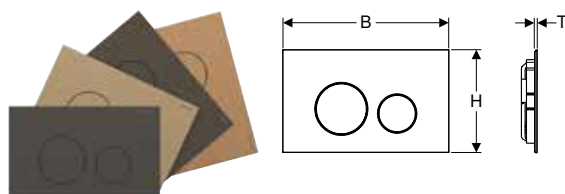

Nouveau

Plaque de déclenchement Geberit Sigma40, ronde, rinçage double touche, finition spécifique au client

Caractéristiques

Déclenchement frontal • Tiges de déclenchement à isolation phonique, ajustement rapide sans outils

N° de réf.	Couleur / surface	Matériau	B [cm]	H [cm]	T [cm]	EUR/pc.	EC PMCB (EUR)/pc.
004.610.00.2	galvanisé	Acier inoxydable	24,6	15,2	0,4	1144.92	0.02
004.610.00.3	galvanisé et laqué	Acier inoxydable	24,6	15,2	0,4	1242.36	0.02

Disponibilité avril 2026

Accessoires

- Kit de rallonge Geberit pour réservoirs à encastrer Sigma, Omega et Kappa