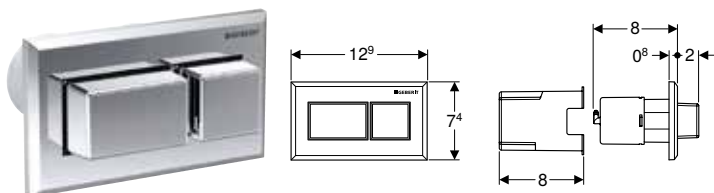

Commande déportée Geberit pneumatique, carrée, pour rinçage double touche, pour poussoir à encastrer, saillant

Caractéristiques

Combinable avec des plaques de déclenchement Geberit pour rinçage simple touche, rinçage double touche et rinçage interrompable ou plaque de fermeture Geberit • Touches de déclenchement saillantes • Forme rectangulaire

N° de réf.	Couleur / surface	Matériau	UC1 [pc.]	EUR/pc.	EC PMCB (EUR)/pc.
116.052.21.1	Plaque , Touche : chrome / brillant	Matière synthétique	1	164.04	0.02

- Prévoir releveur pneumatique (n° de réf. 242.594.00.1) pour adaptation aux réservoirs à encastrer 8 cm Geberit Sigma