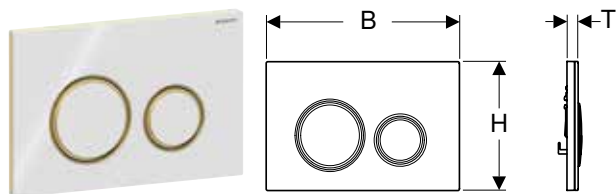

Plaque de déclenchement Geberit Sigma50, ronde, rinçage double touche, couleur métallique laiton

Caractéristiques

Déclenchement frontal • Plaque de montage avec revêtement facile à nettoyer • Tiges de déclenchement à isolation phonique, ajustement rapide sans outils

N° de réf.	Couleur / surface	Matériau	B [cm]	H [cm]	T [cm]	UC1 [pc.]	EUR/pc.	EC PMCB (EUR)/pc.
115.652.00.1	Plaque de montage : laiton / brossé, revêtement facile à nettoyer Plateau de recouvrement , Touche : spécifique au client Anneau design : laiton	Zinc moulé sous pression	24,6	16,4	1	1	549.96	0.02
115.652.JM.1	Plaque de montage : laiton / brossé, revêtement facile à nettoyer Plateau de recouvrement , Touche : ardoise Mustang Anneau design : laiton	Zinc moulé sous pression / ardoise	24,6	16,4	1,4	1	692.42	0.02
115.652.JV.1	Plaque de montage : laiton / brossé, revêtement facile à nettoyer Plateau de recouvrement , Touche : aspect béton Anneau design : laiton	Zinc moulé sous pression / céramique	24,6	16,4	1,4	1	692.42	0.02
115.652.JX.1	Plaque de montage : laiton / brossé, revêtement facile à nettoyer Plateau de recouvrement , Touche : noyer américain Anneau design : laiton	Zinc moulé sous pression / bois (produit naturel)	24,6	16,4	1,4	1	954.99	0.02
115.652.SI.1	Plaque de montage : laiton / brossé, revêtement facile à nettoyer Plateau de recouvrement , Touche : blanc / verre brillant Anneau design : laiton	Zinc moulé sous pression / verre	24,6	16,4	1,4	1	615.38	0.02
115.652.SJ.1	Plaque de montage : laiton / brossé, revêtement facile à nettoyer Plateau de recouvrement , Touche : noir / verre brillant Anneau design : laiton	Zinc moulé sous pression / verre	24,6	16,4	1,4	1	615.38	0.02

Accessoires

- Tiroir pour stick de nettoyage Geberit DuoFresh, pour réservoir à encastrer Sigma 12 cm → p. 144
- Tiroir pour stick de nettoyage Geberit DuoFresh, pour réservoir à encastrer Sigma 8 cm → p. 144
- Module Geberit DuoFresh avec déclenchement automatique, pour réservoir à encastrer Sigma 12 cm → p. 144
- Module Geberit DuoFresh avec déclenchement automatique et tiroir pour stick de nettoyage Geberit DuoFresh, pour réservoir à encastrer Sigma 12 cm → p. 145
- Module Geberit DuoFresh avec déclenchement manuel, pour réservoir à encastrer Sigma 12 cm → p. 145
- Module Geberit DuoFresh avec déclenchement manuel et tiroir pour stick de nettoyage Geberit DuoFresh, pour réservoir à encastrer Sigma 12 cm → p. 146
- Module Geberit DuoFresh avec déclenchement automatique, pour réservoir à encastrer Sigma 8 cm → p. 146
- Module Geberit DuoFresh avec déclenchement automatique et tiroir pour stick de nettoyage Geberit DuoFresh, pour réservoir à encastrer Sigma 8 cm → p. 147
- Module Geberit DuoFresh avec déclenchement manuel, pour réservoir à encastrer Sigma 8 cm → p. 147
- Module Geberit DuoFresh avec déclenchement manuel et tiroir pour stick de nettoyage Geberit DuoFresh, pour réservoir à encastrer Sigma 8 cm → p. 148
- Kit de rallonge Geberit pour réservoirs à encastrer Sigma, Omega et Kappa

- La couleur et la structure des produits naturels peuvent varier
- Délai de livraison 6 semaines