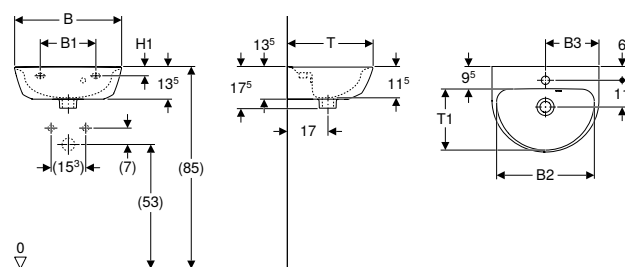

Lave-mains Geberit Renova

Caractéristiques

Combinable avec cache-siphon

N° de réf.	Couleur / surface	Trou de robinetterie	Trop-plein	B1	B2	B3	H	H1	T	T1	UC1	EUR/pc.	EC PMCB
				[cm]	[cm]	[cm]	[cm]	[cm]	[cm]	[cm]	[pc.]		(EUR)/pc.
B / largeur: 45 cm													
500.375.01.1	blanc	au centre	visible, symétrique	19,5	41	22,5	17,5	5,5	36	26	1	90.52	0.11
B / largeur: 50 cm													
500.376.01.1	blanc	au centre	visible, symétrique	21	45	25	17,5	6	40	30	1	97.19	0.11
500.498.01.1	blanc	au centre	sans	21	45	25	17,5	6	40	30	1	106.50	0.11

Combinable avec

- Cache-siphon Geberit Renova Plan pour lave-mains

Accessoires

- Siphon à tube plongeur Geberit pour lavabo, sortie horizontale → p. 217
- Siphon à tube plongeur Geberit pour lavabo, modèle gain de place, sortie horizontale → p. 218
- Bonde Geberit à écoulement libre et recouvrement de soupape → p. 219
- Bonde Geberit à écoulement libre, filtre