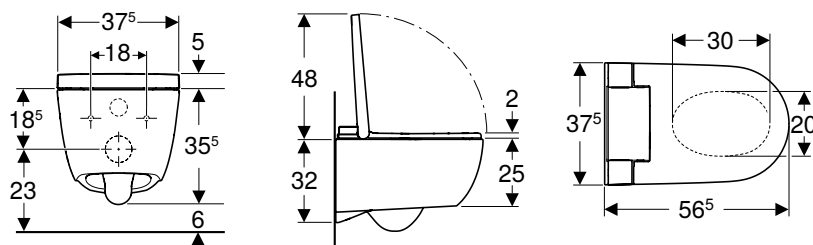

WC complet suspendu Geberit AquaClean Alba

Caractéristiques

Production de l'eau chaude par chauffe-eau • Douchette anale avec technologie de douchette WhirlSpray • Intensité du jet de la douchette réglable sur cinq positions • Température de l'eau de la douche réglable avec l'appli Geberit Home • Bras de la douchette positionnable en cinq niveaux avec l'appli Geberit Home • Jet oscillant (mouvement automatique de va-et-vient du bras de la douchette) réglable • Nettoyage automatique avant et après utilisation de la buse de la douchette à l'eau claire • Programme de détartrage • Suspendu • Cuvette de WC sans bride avec technologie de rinçage TurboFlush • Sortie horizontale • Reconnaissance d'utilisateur • Lunette et couvercle d'abattant avec fermeture ralentie • Couvercle d'abattant avec SoftOpening • Lunette et couvercle d'abattant avec fonction QuickRelease • Fonctions déclenchables par télécommande • Compatible avec l'application Geberit Home • Alimentation latérale gauche dissimulée derrière la cuvette de WC • Alimentation sur secteur avec conducteur souple trois brins sous gaine, dissimulé sur le côté à droite derrière la cuvette de WC • Alimentation externe, sur le côté à gauche possible avec des accessoires • Alimentation sur secteur externe, possible avec prise à droite • Qualité contrôlée selon (DIN) EN 1717 / (DIN) EN 13077