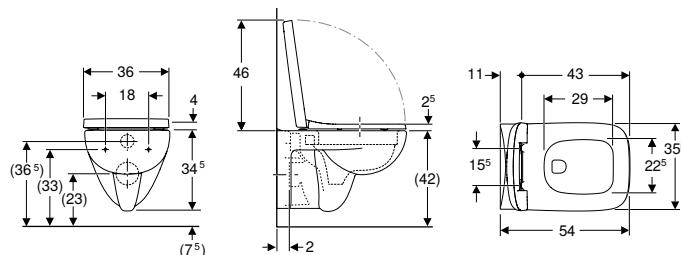

- Prévoir le jeu de manchettes de raccordement longueur 26,5 cm (152.438.46.1) ou longueur 30 cm (152.441.46.1) en cas de doublage de forte épaisseur devant un bâti-support Geberit.

Pack WC suspendu à fond creux Geberit Renova Plan Rimfree, avec abattant WC

Caractéristiques

Suspendu • Cuvette de WC sans bride avec technique de rinçage Rimfree • Forme rectangulaire • Type 1, volume total 6/5 l, selon EN 997 • Abattant WC en duroplast • Couvercle d'abattant recouvrant

N° de réf.	Couleur / surface	B [cm]	H [cm]	T [cm]	Fonction déclinable	Fermeture ralenie	Fixation	Matériau de charnière	UC1 [pc.]	EUR/pc.	EC PMCB (EUR)/pc.
500.817.00.1	blanc	36	38,5	54	Oui, avec charnières déclinables	oui	par le haut	Laiton chromé	1	489.85	0.31