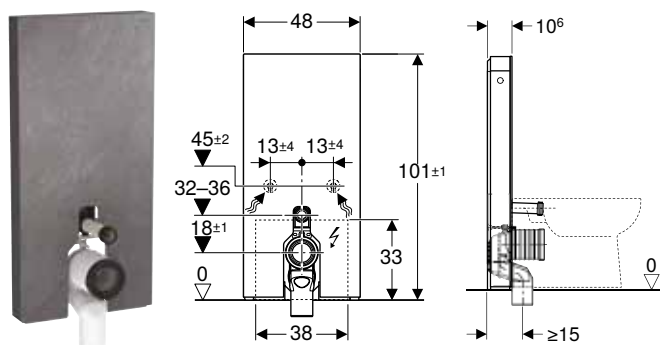

N° de réf.	Couleur / surface	B	H	T	Classe de protection	Puissance absorbée [W]	UC1 [pc.]	EUR/pc.	EC DEEE (EUR)/pc.	EC PMCB (EUR)/pc.
		[cm]	[cm]	[cm]						
131.202.CD.7	N Façade : noir / verre satiné Habillage latéral : noir / aluminium brossé	48	101	10,6	I	15	1	2534.67	0.70	0.12
131.202.TD.7	N Façade : blanc / verre satiné Habillage latéral : aluminium brossé	48	101	10,6	I	15	1	2534.67	0.70	0.12

N : Nouveau, disponibilité avril 2026

Accessoires

- Cadre d'écartement Geberit Monolith
- Kit de transformation pour abattants Geberit AquaClean
- Kit de raccordement d'eau latéral, pour panneau sanitaire Geberit Monolith pour WC
- Boîtier de raccordement électrique Geberit
- Module d'interface 12 V, pour Geberit AquaClean Maïra / Sela
- Câble d'interface DALI Geberit Monolith

- Liste des cuvettes compatibles conseillées disponible sur www.geberit.fr/monolith. Geberit recommande d'installer des cuvettes Rimfree® ou TurboFlush pour une meilleure hygiène

Panneau sanitaire Geberit Monolith Plus pour WC au sol, 101 cm, habillage frontal en grès

Caractéristiques

Rinçage double touche • Touches Soft-Touch pour déclenchement du rinçage • Modification des réglages exclusivement avec l'application Geberit Home • Zone de détection de reconnaissance d'utilisateur réglable • Aspiration des odeurs, avec filtre alvéolé céramique, paramétrable • Aspiration des odeurs avec fonction d'arrêt différé • Filtre alvéolé céramique pour la neutralisation des odeurs se laissant remplacer sans outils • Rinçage intermittent réglable • Avec ComfortLight • Ambiance lumineuse réglable en continu d'éclairage d'orientation à lumière naturelle • Couleur de lumière réglable en continu de blanc chaud à blanc froid • Commande compatible avec DALI • Fonctionnement à faible tension, pas de tension secteur dans le réservoir • Alimentation sur secteur avec câble souple trois brins sous gaine • Alimentation par le bas • Alimentation latérale possible avec des accessoires • Possibilité de compenser les tolérances de construction • Réservoir isolé contre la condensation • Habillage latéral en aluminium brossé

N° de réf.	Couleur / surface	B	H	T	Classe de protection	Puissance absorbée [W]	UC1 [pc.]	EUR/pc.	EC DEEE (EUR)/pc.	EC PMCB (EUR)/pc.
		[cm]	[cm]	[cm]						
131.202.00.7	Façade : aspect ardoise / Grès Habillage latéral : noir / aluminium brossé	48	101	10,6	I	15	1	2700.58	0.70	0.12
131.202.JV.7	Façade : aspect béton / Grès Habillage latéral : aluminium brossé	48	101	10,6	I	15	1	2700.58	0.70	0.12

Accessoires

- Cadre d'écartement Geberit Monolith
- Kit de transformation pour abattants Geberit AquaClean
- Kit de raccordement d'eau latéral, pour panneau sanitaire Geberit Monolith pour WC
- Boîtier de raccordement électrique Geberit
- Module d'interface 12 V, pour Geberit AquaClean Maïra / Sela
- Câble d'interface DALI Geberit Monolith

- Liste des cuvettes compatibles conseillées disponible sur www.geberit.fr/monolith. Geberit recommande d'installer des cuvettes Rimfree® ou TurboFlush pour une meilleure hygiène
- La couleur et la structure des produits naturels peuvent varier