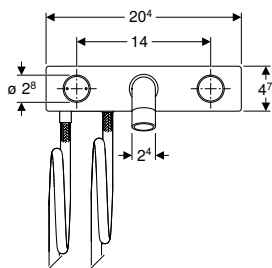

Robinetteries

Robinetteries de lavabo

Robinetterie de lavabo Geberit ONE à forme ronde, montage mural, robinet mélangeur, pour module fonctionnel à encastrer

Caractéristiques

Robinet mélangeur • Poignée de déclenchement gauche pour le réglage de température, poignée de déclenchement droite pour la limitation du débit volumique • Limiteur de débit par mousseur • Avec clapet anti-retour intégré • Avec flexibles de raccordement de 105,5 cm de long

N° de réf.	Couleur / surface	Mitigeur	L [cm]	B [cm]	H [cm]	UC1 [pc.]	EUR/pc.	EC PMCB (EUR)/pc.
116.464.14.1	noir mat / revêtement facile à nettoyer	avec mitigeur	20,5	20,4	4,7	1	1109.74	0.02
116.464.21.1	chrome / brillant	avec mitigeur	20,5	20,4	4,7	1	768.91	0.02

A commander en supplément

- Bâti-support Geberit Duofix pour lavabo, 112–130 cm, robinetterie murale Geberit ONE avec module fonctionnel à encastrer

Combinable avec

- Bâti-support Geberit Duofix pour lavabo, 112–130 cm, robinetterie murale Geberit ONE avec module fonctionnel à encastrer
- Bâti-support Geberit Duofix pour lavabo, 112–130 cm, robinetterie murale Geberit ONE avec module fonctionnel à encastrer