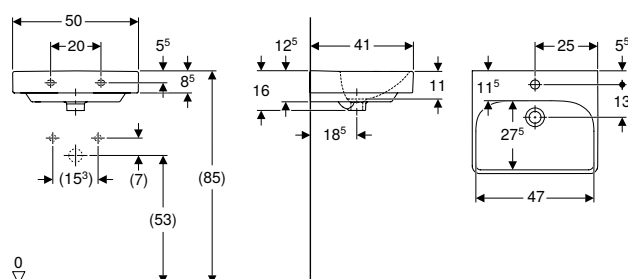

Lave-mains Geberit Smyle design rectangulaire

Caractéristiques

Installation possible sur meuble

N° de réf.	Couleur / surface	Trou de robinetterie	Trop-plein	Largeur meuble bas	H	T	UC1	EUR/pc.	EC PMCB
				[cm]	[cm]	[cm]	[pc.]		(EUR)/pc.
B / largeur: 50 cm									
500.256.01.1	blanc	au centre visible, symétrique		49,2	16	41	1	166.41	0.11

Combinable avec

- Meuble Geberit Smyle bas pour lave-mains, design rectangulaire, avec une porte → p. 192

Accessoires

- Siphon à tube plongeur Geberit pour lavabo, sortie horizontale → p. 217
- Siphon à tube plongeur Geberit pour lavabo, modèle gain de place, sortie horizontale → p. 218