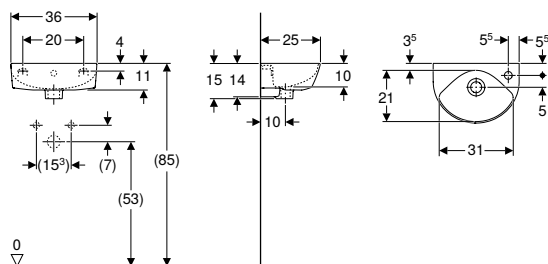

Lavabos

Lave-mains

Lave-mains Geberit Renova compact

N° de réf.	Couleur / surface	Trou de robinetterie	Trop-plein	H	T	UC1	EUR/pc.	EC PMCB
				[cm]	[cm]	[pc.]		(EUR)/pc.
B / largeur: 36 cm								
500.374.01.1	blanc	droite	visible, symétrique	15	25	1	71.89	0.11

Accessoires

- Siphon à tube plongeur Geberit pour lavabo, sortie horizontale → p. 217
- Bonde Geberit à écoulement libre et recouvrement de soupape → p. 219
- Bonde Geberit à écoulement libre, filtre