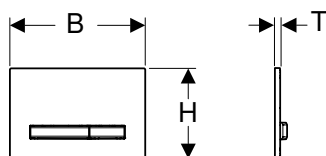

Plaque de déclenchement Geberit Sigma50, carrée, rinçage double touche, couleur métallique or rouge

Caractéristiques

Déclenchement frontal • Touches de déclenchement et plaque de montage avec revêtement facile à nettoyer • Tiges de déclenchement à isolation phonique, ajustement rapide sans outils

N° de réf.	Couleur / surface	Matériau	B [cm]	H [cm]	T [cm]	UC1 [pc.]	EUR/pc.	EC PMCB (EUR)/pc.
115.670.00.2	Plaque de montage, Touche : or rouge / brossé, revêtement facile à nettoyer Plateau de recouvrement : spécifique au client	Zinc moulé sous pression	24,6	16,4	1	1	535.50	0.02
115.670.11.2	Plaque de montage, Touche : or rouge / brossé, revêtement facile à nettoyer Plateau de recouvrement : blanc / brillant	Zinc moulé sous pression / mat. synthétique	24,6	16,4	1,3	1	535.50	0.02
115.670.DW.2	Plaque de montage, Touche : or rouge / brossé, revêtement facile à nettoyer Plateau de recouvrement : noir / brillant	Zinc moulé sous pression / mat. synthétique	24,6	16,4	1,3	1	535.50	0.02
115.670.JM.2	Plaque de montage, Touche : or rouge / brossé, revêtement facile à nettoyer Plateau de recouvrement : ardoise Mustang	Zinc moulé sous pression / ardoise	24,6	16,4	1,4	1	674.20	0.02
115.670.JV.2	Plaque de montage, Touche : or rouge / brossé, revêtement facile à nettoyer Plateau de recouvrement : aspect béton	Zinc moulé sous pression / céramique	24,6	16,4	1,4	1	674.20	0.02
115.670.JX.2	Plaque de montage, Touche : or rouge / brossé, revêtement facile à nettoyer Plateau de recouvrement : noyer américain	Zinc moulé sous pression / bois (produit naturel)	24,6	16,4	1,4	1	929.85	0.02
115.670.QB.2	Plaque de montage, Plateau de recouvrement, Touche : or rouge / brossé, revêtement facile à nettoyer	Zinc moulé sous pression / laiton	24,6	16,4	1,2	1	674.16	0.02

Accessoires

- Tiroir pour stick de nettoyage Geberit DuoFresh, pour réservoir à encastrer Sigma 12 cm → p. 144
- Tiroir pour stick de nettoyage Geberit DuoFresh, pour réservoir à encastrer Sigma 8 cm → p. 144
- Kit de rallonge Geberit pour réservoirs à encastrer Sigma, Omega et Kappa
- Module Geberit DuoFresh avec déclenchement automatique, pour réservoir à encastrer Sigma 12 cm → p. 144
- Module Geberit DuoFresh avec déclenchement automatique et tiroir pour stick de nettoyage Geberit DuoFresh, pour réservoir à encastrer Sigma 12 cm → p. 145
- Module Geberit DuoFresh avec déclenchement manuel, pour réservoir à encastrer Sigma 12 cm → p. 145
- Module Geberit DuoFresh avec déclenchement manuel et tiroir pour stick de nettoyage Geberit DuoFresh, pour réservoir à encastrer Sigma 12 cm → p. 146
- Module Geberit DuoFresh avec déclenchement automatique, pour réservoir à encastrer Sigma 8 cm → p. 146
- Module Geberit DuoFresh avec déclenchement automatique et tiroir pour stick de nettoyage Geberit DuoFresh, pour réservoir à encastrer Sigma 8 cm → p. 147
- Module Geberit DuoFresh avec déclenchement manuel, pour réservoir à encastrer Sigma 8 cm → p. 147
- Module Geberit DuoFresh avec déclenchement manuel et tiroir pour stick de nettoyage Geberit DuoFresh, pour réservoir à encastrer Sigma 8 cm → p. 148