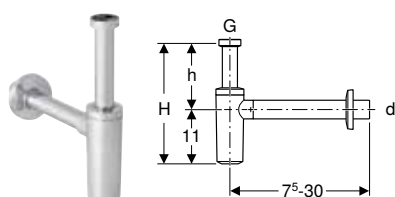

Siphon à tube plongeur Geberit pour lavabo, sortie horizontale

Caractéristiques

Qualité contrôlée selon EN 274-3 • Résistant à la corrosion • Sortie horizontale

N° de réf.	Couleur / surface	d, ø [mm]	G [mm]	H [cm]	h [cm]	UC1 [pc.]	EUR/pc.	EC PMCB (EUR)/pc.
151.001.21.1	chrome / brillant	32	1 1/4	17-33	6-22	1	88.01	0.02
151.034.14.1	noir mat	32	1 1/4	17-33	6-22	1	88.01	0.02

Accessoires

- Bonde Geberit pour lavabos → p. 218
- Rallonge Geberit pour siphon à tube plongeur