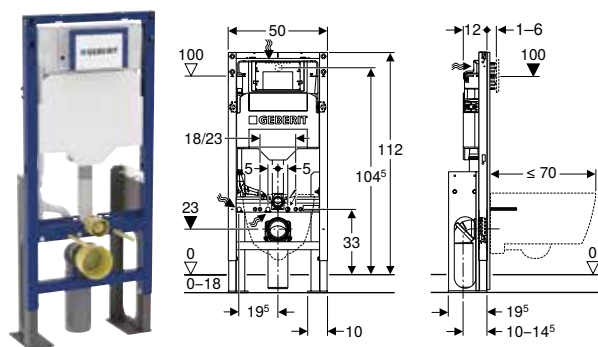

N° de réf.	B [cm]	H [cm]	T [cm]	UC1 [pc.]	EUR/pc.	EC PMCB (EUR)/pc.
111.933.00.6	50	112	12	1	632.12	0.20

Accessoires

- Récapitulatif des accessoires – Bâti-supports Geberit Duofix pour WC

- Geberit recommande d'installer des cuvettes à technologie de rinçage Rimfree® ou TurboFlush pour une meilleure hygiène

Bâti-support Geberit Duofix pour WC suspendu, 112 cm, avec réservoir à encastrer Sigma 12 cm, autoportant, renforcé

Caractéristiques

Série 2025 • Cadre soumis à des exigences accrues relatives à la statique suivant le type 2 selon NF D12-208:2012 • Cadre et matériel de fixation avec protection accrue contre la corrosion selon NF D12-208:2012 • Cadre pour WC suspendus avec dimensions de raccordement selon EN 33 et saillie jusqu'à 70 cm • Avec tôle d'extraction pour fixation latérale au-dessus de l'élément sur des profilés en métal ou en bois ou sur des montants pour hauteur du local Geberit Duofix • Trou de fixation alternative pour fixation murale • Pieds supports antidérapants • Pieds supports protégés contre la corrosion • Avec grandes plaques de pied, renforcées, pour un meilleur transfert des forces dans le sol • Coude de raccordement pour différentes positions en profondeur, à monter sans outils, plage de réglage 45 mm • Coude de raccordement rotatif pour tubulure pour sortie horizontale vers l'arrière • Réservoir à encastrer Geberit Sigma 12 cm, isolé contre la condensation • Pour déclenchement frontal, adapté au rinçage simple touche, rinçage double touche et le rinçage interrompable • Post-rinçage immédiat possible avec réglage d'usine • Coude de chasse emboîté • Réservoir pouvant pivoter de 180° pour permettre l'accès depuis une pièce de maintenance • Travaux de montage et d'entretien sur les réservoirs à encastrer sans outils • Alimentation à l'arrière ou par le haut au centre • Boîtier de réservation pour trappe de visite ajustable, protège de l'humidité et de la saleté • Avec fourreau pour conduite d'alimentation pour WC lavants Geberit AquaClean et pour câble de raccordement • Possibilité de fixation pour le raccordement électrique et le boîtier Power & Connect

N° de réf.	B [cm]	H [cm]	T [cm]	UC1 [pc.]	EUR/pc.	EC PMCB (EUR)/pc.
111.380.00.6	50	112	12	1	672.84	0.20

Accessoires

- Récapitulatif des accessoires – Bâti-supports Geberit Duofix pour WC

- Geberit recommande d'installer des cuvettes à technologie de rinçage Rimfree® ou TurboFlush pour une meilleure hygiène