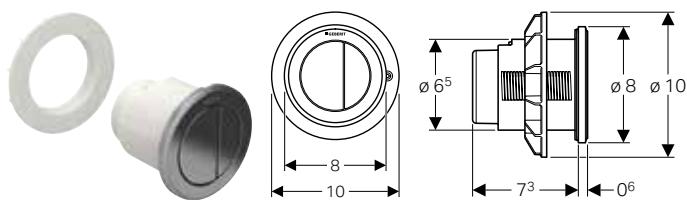

Commande déportée Geberit type 01, ronde, pneumatique, rinçage double touche, poussoir pour meubles

Caractéristiques

Design rond • Combinable avec des plaques de déclenchement Geberit pour rinçage simple touche, rinçage double touche et rinçage interrompable ou plaque de fermeture Geberit

N° de réf.	Couleur / surface	Matériau	UC1 [pc.]	EUR/pc.	EC PMCB (EUR)/pc.
116.057.16.1	Touche , Rosace : noir mat / revêtement facile à nettoyer Anneau design : noir / brillant	Matière synthétique	1	182.68	0.02
116.057.DW.1	Touche , Rosace : noir / brillant Anneau design : noir mat	Matière synthétique	1	153.01	0.02
116.057.JQ.1	Touche , Rosace : chrome / mat, revêtement facile à nettoyer Anneau design : chrome / brillant	Matière synthétique	1	153.01	0.02
116.057.KH.1	Touche , Rosace : chrome / brillant Anneau design : chrome / mat	Matière synthétique	1	153.01	0.02
116.057.KJ.1	Touche , Rosace : blanc alpin / brillant Anneau design : chrome / brillant	Matière synthétique	1	137.31	0.02
116.057.KK.1	Touche , Rosace : blanc alpin / brillant Anneau design : couleur or / brillant	Matière synthétique	1	215.80	0.02
116.057.KM.1	Touche , Rosace : noir / brillant Anneau design : chrome / brillant	Matière synthétique	1	153.01	0.02
116.057.SN.1	Touche , Rosace : brossé, revêtement facile à nettoyer Anneau design : Poli	Zinc moulé sous pression	1	283.75	0.02

- Prévoir releveur pneumatique (n° de réf. 242.594.00.1) pour adaptation aux réservoirs à encastrer 8 cm Geberit Sigma