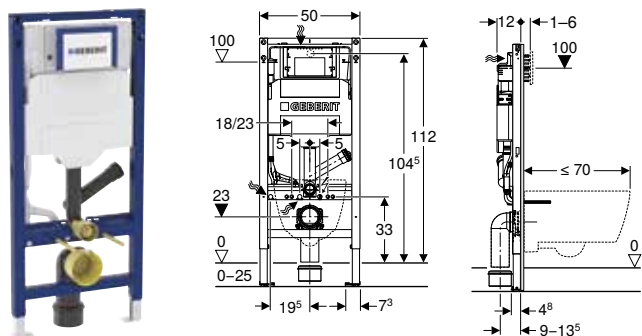

Bâti-support Geberit Duofix pour WC suspendu, 112 cm, avec réservoir à encastrer Sigma 12 cm, pour aspiration des odeurs avec extraction d'air

Caractéristiques

Série 2025 • Cadre pour WC suspendus avec dimensions de raccordement selon EN 33 et saillie jusqu'à 70 cm • Avec tôle d'extraction pour fixation latérale au-dessus de l'élément sur des profilés en métal ou en bois ou sur des montants pour hauteur du local Geberit Duofix • Trou de fixation alternative pour fixation murale • Plaques de pied pivotantes, adaptées au montage dans les profilés en U UW 50 et UW 75 • Plaques de pied pouvant être montées sans outils dans le rail pour système Geberit Duofix, sans composants supplémentaires • Pieds supports galvanisés, protégés contre la corrosion, antidérapants • Coude de raccordement pour différentes positions en profondeur, à monter sans outils, plage de réglage 45 mm • Réservoir à encastrer Geberit Sigma 12 cm, isolé contre la condensation • Pour déclenchement frontal, adapté au rinçage simple touche, rinçage double touche et le rinçage interrompable • Post-rinçage immédiat possible avec réglage d'usine • Aspiration des odeurs externe avec manchon de raccordement $\varnothing$ 50 mm raccordable par le coude de chasse • Travaux de montage et d'entretien sur les réservoirs à encastrer sans outils • Alimentation à l'arrière ou par le haut au centre • Boîtier de réservation pour trappe de visite ajustable, protège de l'humidité et de la saleté • Avec fourreau pour conduite d'alimentation pour WC lavants Geberit AquaClean et pour câble de raccordement • Possibilité de fixation pour le raccordement électrique et le boîtier Power & Connect

N° de réf.	B [cm]	H [cm]	T [cm]	UC1 [pc.]	EUR/pc.	EC PMCB (EUR)/pc.
111.364.00.6	50	112	12	1	619.98	0.20

Accessoires

- Récapitulatif des accessoires – Bâti-supports Geberit Duofix pour WC

- Prévoir jeu de fixations murales Geberit Duofix pour montage individuel (n° de réf. 111.815.00.1) ou montage système (n° de réf. 111.080.00.1), raccord de transition sur PVC, $\varnothing$ 90-100 (n° de réf. 359.144.11.1)
- Prévoir le kit d'aspiration des odeurs avec tuyau de raccordement pour extraction d'air (n° de réf. 349.352.00.1)
- Vérifier la compatibilité de la cuvette choisie pour assurer la fonction d'aspiration des odeurs avec extraction d'air
- Geberit recommande d'installer des cuvettes à technologie de rinçage Rimfree® ou TurboFlush pour une meilleure hygiène