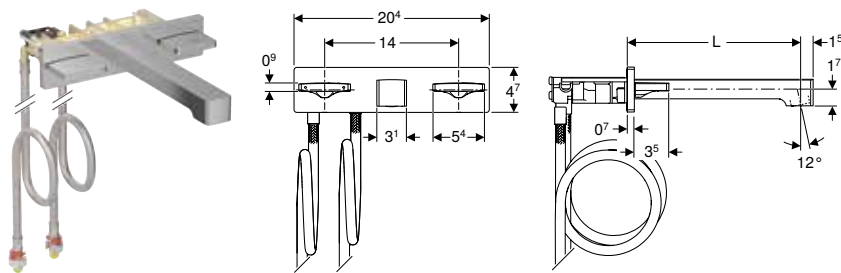

Robinetterie de lavabo Geberit ONE à forme rectangulaire, montage mural, robinet mélangeur, pour module fonctionnel à encastrer

Caractéristiques

Robinet mélangeur • Poignée de déclenchement gauche pour le réglage de température, poignée de déclenchement droite pour la limitation du débit volumique • Limiteur de débit par mousseur • Avec clapet anti-retour intégré • Avec flexibles de raccordement de 105,5 cm de long

N° de réf.	Couleur / surface	Mitigeur	L [cm]	B [cm]	H [cm]	UC1 [pc.]	EUR/pc.	EC PMCB (EUR)/pc.
116.465.14.1	noir mat / revêtement facile à nettoyer	avec mitigeur	22	20,4	4,7	1	1109.74	0.02
116.465.21.1	chrome / brillant	avec mitigeur	22	20,4	4,7	1	768.91	0.02

A commander en supplément

- Bâti-support Geberit Duofix pour lavabo, 112–130 cm, robinetterie murale Geberit ONE avec module fonctionnel à encastrer

Combinable avec

- Bâti-support Geberit Duofix pour lavabo, 112–130 cm, robinetterie murale Geberit ONE avec module fonctionnel à encastrer
- Bâti-support Geberit Duofix pour lavabo, 112–130 cm, robinetterie murale Geberit ONE avec module fonctionnel à encastrer