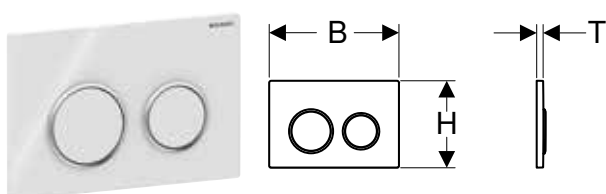

Pour réservoirs à encastrer Omega

Plaque de déclenchement Geberit Omega20, ronde, rinçage double touche

Caractéristiques

Déclenchement par le dessus ou frontal • Tiges de déclenchement à isolation phonique, ajustement rapide sans outils

N° de réf.	Couleur / surface	Matériau	B [cm]	H [cm]	T [cm]	UC1 [pc.]	EUR/pc.	EC PMCB (EUR)/pc.
115.085.01.1	Plaque , Touche : blanc mat / revêtement facile à nettoyer Anneau design : blanc / brillant	Matière synthétique	21,2	14,2	1	1	288.04	0.02
115.085.11.1	Plaque , Touche : blanc / brillant Anneau design : blanc mat	Matière synthétique	21,2	14,2	1	1	220.24	0.02
115.085.14.1	Plaque , Touche : noir mat / revêtement facile à nettoyer Anneau design : chrome / brillant	Matière synthétique	21,2	14,2	1	1	279.03	0.02
115.085.16.1	Plaque , Touche : noir mat / revêtement facile à nettoyer Anneau design : noir / brillant	Matière synthétique	21,2	14,2	1	1	309.51	0.02
115.085.DW.1	Plaque , Touche : noir / brillant Anneau design : noir mat	Matière synthétique	21,2	14,2	1	1	241.17	0.02
115.085.JQ.1	Plaque , Touche : chrome / mat, revêtement facile à nettoyer Anneau design : chrome / brillant	Matière synthétique	21,2	14,2	1	1	216.96	0.02
115.085.JT.1	Plaque , Touche : blanc mat / revêtement facile à nettoyer Anneau design : chrome / brillant	Matière synthétique	21,2	14,2	1	1	216.96	0.02
115.085.KH.1	Plaque , Touche : chrome / brillant Anneau design : chrome / mat	Matière synthétique	21,2	14,2	1	1	216.96	0.02
115.085.KJ.1	Plaque , Touche : blanc / brillant Anneau design : chrome / brillant	Matière synthétique	21,2	14,2	1	1	159.79	0.02
115.085.KK.1	Plaque , Touche : blanc / brillant Anneau design : couleur or / brillant	Matière synthétique	21,2	14,2	1	1	177.46	0.02
115.085.KM.1	Plaque , Touche : noir / brillant Anneau design : chrome / brillant	Matière synthétique	21,2	14,2	1	1	177.46	0.02

Accessoires

- Kit de rallonge Geberit pour réservoirs à encastrer Sigma, Omega et Kappa