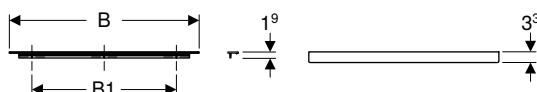

Accessoires

Poignée Geberit

Caractéristiques

Adapté à tous les meubles bas Acanto et iCon avec poignée • Fixation avec vis

N° de réf.	Couleur / surface	B1 [cm]	H [cm]	T [cm]	UC1 [pc.]	EUR/pc.	EC PMCB (EUR)/pc.
B / largeur: 36,7 cm							
502.356.00.1	chrome / brillant	25,6	1,9	3,3	1	25.00	0.01
502.356.01.1	blanc / Thermolaqué mat	25,6	1,9	3,3	1	15.62	0.01
502.356.14.1	noir mat / Thermolaqué mat	25,6	1,9	3,3	1	15.62	0.01
502.356.JK.1	gris velouté / Thermolaqué mat	25,6	1,9	3,3	1	15.62	0.01
502.356.JL.1	gris sable / Thermolaqué mat	25,6	1,9	3,3	1	15.62	0.01
B / largeur: 51,7 cm							
502.358.00.1	chrome / brillant	38,4	1,9	3,3	1	30.00	0.01
502.358.01.1	blanc / Thermolaqué mat	38,4	1,9	3,3	1	18.76	0.01
502.358.14.1	noir mat / Thermolaqué mat	38,4	1,9	3,3	1	18.76	0.01
502.358.JK.1	gris velouté / Thermolaqué mat	38,4	1,9	3,3	1	18.76	0.01
502.358.JL.1	gris sable / Thermolaqué mat	38,4	1,9	3,3	1	18.76	0.01