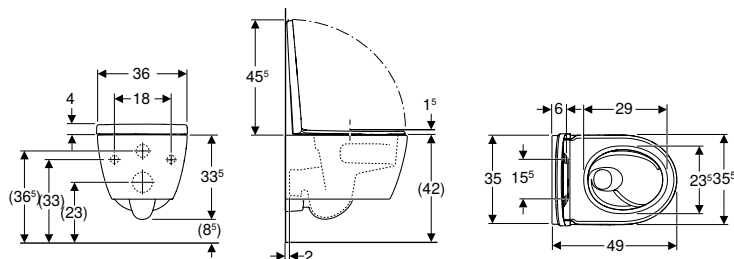

Nouveau

Pack WC suspendu à fond creux Geberit iCon compact, caréné, TurboFlush, avec abattant WC

Caractéristiques

Suspendu • Cuvette de WC sans bride avec technologie de rinçage TurboFlush • Fixation facile avec Easy Fast Fixing (type EFF3) • Type 1, volume total 6/5/4 l, selon EN 997 • Charnières déclinables, verrouillables • Caréné • Fixation cachée • Compact • Abattant WC en duroplast • Couvercle d'abattant recouvrant • Abattant WC avec charnières EasyMount

N° de réf.	Couleur / surface	B [cm]	H [cm]	T [cm]	Fonction déclinable	Fermeture ralentie	Fixation	Matériau de charnière	UC1 [pc.]	EUR/pc.	EC PMCB (EUR)/pc.
503.048.00.1	blanc	35,5	33,5	49	Oui, avec charnières déclinables verrouillables	oui	par le haut	Acier inoxydable / matière synthétique	1	642.90	0.31

- Prévoir le jeu de manchettes de raccordement longueur 26,5 cm (152.438.46.1) ou longueur 30 cm (152.441.46.1) en cas de doublage de forte épaisseur devant un bâti-support Geberit.
- Remplacement pour n° de réf. 502.381.00.1