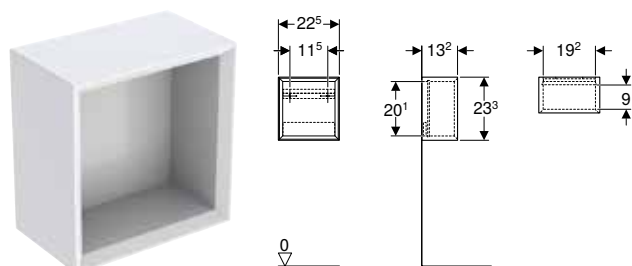

Étagère murale Geberit carrée

Caractéristiques

Certifié FSC™ C134279 • Suspendu • Fixation cachée • Résistant à l'humidité • Livré prémonté

N° de réf.	Couleur / surface	H [cm]	T [cm]	UC1 [pc.]	EUR/pc.	EC DEA (EUR)/pc.
B / largeur: 22,5 cm						
502.321.01.1	blanc / laqué brillant	23,3	13,2	1	214.60	0.31
502.321.01.3 *	blanc / laqué mat	23,3	13,2	1	214.60	0.31
502.321.JH.1	chêne / mélamine à structure bois	23,3	13,2	1	214.60	0.31
502.321.JK.1	gris velouté / laqué mat	23,3	13,2	1	214.60	0.31
502.321.JL.1 *	gris sable / laqué brillant	23,3	13,2	1	214.60	0.31
502.321.JR.1 *	noyer carya / mélamine à structure bois	23,3	13,2	1	214.60	0.31

* Fabrication sur commande