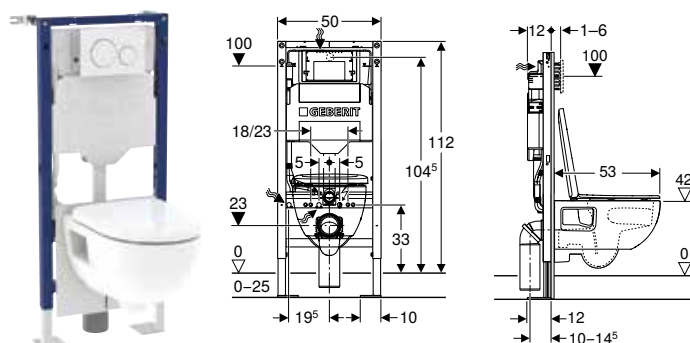

Nouveau

Bâti-pack® Geberit Duofix pour WC suspendu, 112 cm, avec réservoir à encastrer Sigma 12 cm, plaque de déclenchement Sigma20, ronde, WC suspendu Renova semi-caréné, TurboFlush

Caractéristiques

Série 2025 • Avec tôle d'extraction pour fixation latérale au-dessus de l'élément sur des profilés en métal ou en bois ou sur des montants pour hauteur du local Geberit Duofix • Trou de fixation alternative pour fixation murale • Avec grandes plaques de pied, pour un meilleur transfert des forces dans le sol • Plaque de pied avec vis de réglage pour l'alignement • Pieds supports galvanisés, protégés contre la corrosion, antidérapants • Coude de raccordement pour différentes positions en profondeur, à monter sans outils, plage de réglage 45 mm • Coude de raccordement rotatif pour tubulure pour sortie horizontale vers l'arrière • Réservoir à encastrer Geberit Sigma 12 cm, isolé contre la condensation • Pour déclenchement frontal, adapté au rinçage simple touche, rinçage double touche et le rinçage interrompable • Post-rinçage immédiat possible avec réglage d'usine • Travaux de montage et d'entretien sur les réservoirs à encastrer sans outils • Alimentation à l'arrière ou par le haut au centre • Boîtier de réservation pour trappe de visite ajustable, protège de l'humidité et de la saleté • Avec fourreau pour conduite d'alimentation pour WC lavants Geberit AquaClean et pour câble de raccordement • Possibilité de fixation pour le raccordement électrique et le boîtier Power & Connect

N° de réf.	Couleur / surface	B [cm]	H [cm]	T [cm]	Fonction déclinable	Fermeture ralentie	Matériau de charnière	UC1 [pc.]	EUR/pc.	EC PMCB (EUR)/pc.
118.240.KJ.1	blanc alpin	50	112	12	Oui, avec charnières déclinables verrouillables	oui	Matière synthétique	1	1020.00	0.31

Disponibilité mai 2026

Accessoires

- Récapitulatif des accessoires – Bâti-supports Geberit Duofix pour WC

- Remplacement pour n° de réf. 118.311.KJ.2