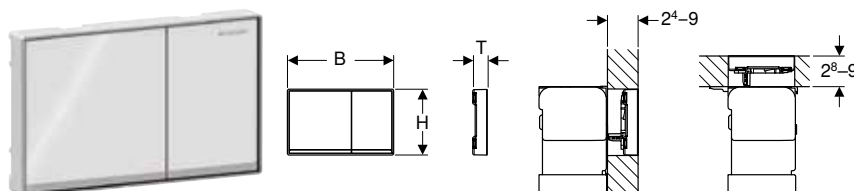

Plaque de déclenchement Geberit Omega60, carrée, rinçage double touche, à fleur de paroi

Caractéristiques

Déclenchement par le dessus ou frontal • Actionnement à fleur de paroi • Tiges de déclenchement à isolation phonique, ajustement rapide sans outils

N° de réf.	Couleur / surface	Matériau	B [cm]	H [cm]	T [cm]	UC1 [pc.]	EUR/pc.	EC PMCB (EUR)/pc.
115.081.GH.1	Touche : chrome / brossé Bande design, Châssis : chrome / brillant	Zinc moulé sous pression	18,4	11,4	2,5	1	636.26	0.02
115.081.JK.1	Touche : gris velouté / verre brillant Bande design : verre réfléchissant Châssis : chrome / brillant	Zinc moulé sous pression / verre	18,4	11,4	2,5	1	636.26	0.02
115.081.JL.1	Touche : gris sable / verre brillant Bande design : verre réfléchissant Châssis : chrome / brillant	Zinc moulé sous pression / verre	18,4	11,4	2,5	1	636.26	0.02
115.081.SI.1	Touche : blanc / verre brillant Bande design : verre réfléchissant Châssis : chrome / brillant	Zinc moulé sous pression / verre	18,4	11,4	2,5	1	636.26	0.02
115.081.SJ.1	Touche : noir / brillant Bande design : verre réfléchissant Châssis : chrome / brillant	Zinc moulé sous pression / verre	18,4	11,4	2,5	1	636.26	0.02

Accessoires

- Cadre de recouvrement Geberit pour plaque de déclenchement Omega60, carré