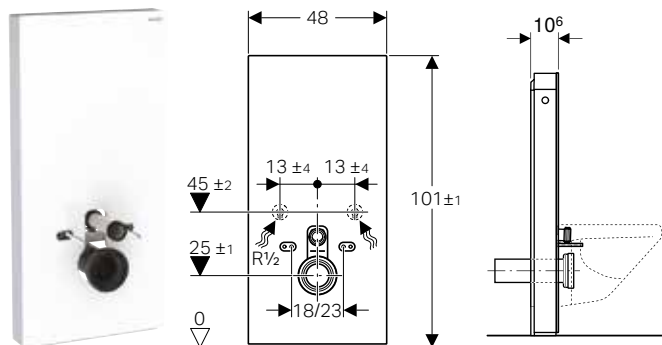

Caractéristiques

Rinçage double touche • Possibilité de compenser les tolérances de construction • Adaptable en hauteur jusqu'à 7 cm • Hauteur de fixation de la cuvette de WC 35 ± 1 cm • Réservoir isolé contre la condensation • Habillage latéral en aluminium brossé • Volume de chasse réglable • Alimentation par le bas • Alimentation latérale possible avec des accessoires