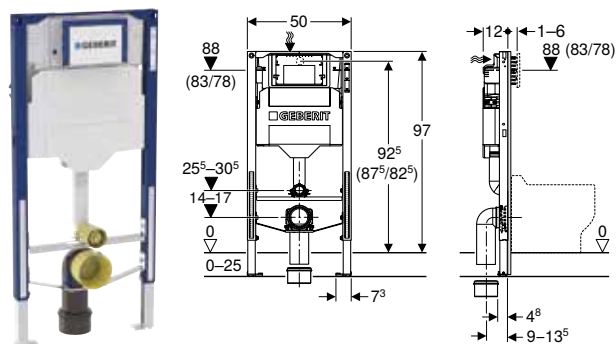

Bâti-support Geberit Duofix Bambini pour WC au sol pour enfants et jeunes enfants, 97 cm, avec réservoir à encastrer Sigma 12 cm

Caractéristiques

Série 2025 • Plaques de pied pivotantes, adaptées au montage dans les profilés en U UW 50 et UW 75 • Plaques de pied pouvant être montées sans outils dans le rail pour système Geberit Duofix, sans composants supplémentaires • Pieds supports galvanisés, protégés contre la corrosion, antidérapants • Coude de chasse emboîté, recoupable • Traverse de coude de chasse adaptable en hauteur • Traverse pour coude de raccordement réglable en hauteur • Réservoir à encastrer Geberit Sigma 12 cm, isolé contre la condensation • Déclenchement frontal • Hauteur d'actionnement 88 cm réductible en fonction de la céramique (83/78 cm) • Post-rinçage immédiat possible avec réglage d'usine • Travaux de montage et d'entretien sur les réservoirs à encastrer sans outils • Alimentation à l'arrière ou par le haut au centre • Boîtier de réservation pour trappe de visite ajustable, protège de l'humidité et de la saleté

N° de réf.	B [cm]	H [cm]	T [cm]	UC1 [pc.]	EUR/pc.	EC PMCB (EUR)/pc.
111.922.00.6	50	97	12	1	590.06	0.20

Combinable avec

- Plaque de déclenchement Geberit Sigma01, ronde, rinçage double touche, pour WC Bambini
- WC au sol à fond creux Geberit Bambini pour enfants, Rimfree, pour abattant WC
- WC au sol à fond creux Geberit Bambini pour enfants, Rimfree, sans trous d'abattant WC
- WC au sol à fond creux Geberit Bambini pour jeunes enfants, Rimfree
- WC au sol à fond creux Geberit Bambini pour enfants, sans trous d'abattant WC
- WC au sol à fond creux Geberit Bambini pour enfants
- WC au sol à fond creux Geberit Bambini pour jeunes enfants

Accessoires

- Récapitulatif des accessoires – Bâti-supports Geberit Duofix pour WC

- Prévoir jeu de fixations murales Geberit Duofix pour montage individuel (n° de réf. 111.815.00.1) ou montage système (n° de réf. 111.080.00.1)
- Geberit recommande d'installer des cuvettes à technologie de rinçage Rimfree® ou TurboFlush pour une meilleure hygiène
- Prévoir raccord de transition sur PVC, Ø 90-100 (n° de réf. 359.144.11.1)
- Pour le raccordement des WC au sol pour enfants ou jeunes enfants qui ne sont pas adossés au mur, il faut commander un kit de raccordement blanc (n° de réf. 152.408.00.1). Si la hauteur d'actionnement et/ou la traverse pour le coude de chasse sont modifiées, le coude de chasse doit être raccourci