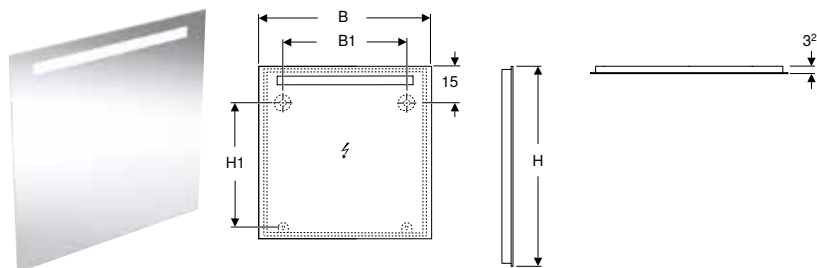

Miroir lumineux Geberit Option Basic design rectangulaire, éclairage en haut

Caractéristiques

Gamme universelle combinable avec toutes les collections de salles de bains • Éclairage LED • Contrôle de la lumière par l'interrupteur de la pièce • Avec suspension Geberit FlexInstall

N° de réf.	Couleur / surface	B1 [cm]	H [cm]	H1 [cm]	T [cm]	Classe de protection	Puissance absorbée [W]	Flux lumineux [lm]	UC1 [pc.]	EUR/pc.	EC DEEE (EUR)/pc.
B / largeur: 40 cm											
502.803.00.1	aluminium anodisé	22	70	50,5	3,2	II	5	499	1	249.87	0.04
B / largeur: 50 cm											
502.804.00.1	aluminium anodisé	30	70	50,5	3,2	II	6	539	1	260.50	0.08