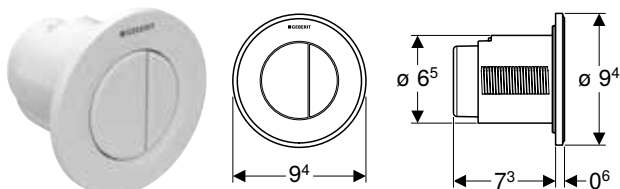

Commandes de WC avec déclenchement pneumatique du rinçage

Pour rinçage double touche

Commande déportée Geberit type 01, ronde, pneumatique, rinçage double touche, poussoir à encastrer

Caractéristiques

Design rond • Combinable avec des plaques de déclenchement Geberit pour rinçage simple touche, rinçage double touche et rinçage interrompable ou plaque de fermeture Geberit

N° de réf.	Couleur / surface	Matériau	UC1 [pc.]	EUR/pc.	EC PMCB (EUR)/pc.
116.042.11.1	blanc	Matière synthétique	1	100.53	0.02
116.042.21.1	chrome / brillant	Matière synthétique	1	115.99	0.02
116.042.JQ.1	chrome / mat, revêtement facile à nettoyer	Matière synthétique	1	115.99	0.02

- Prévoir releveur pneumatique (n° de réf. 242.594.00.1) pour adaptation aux réservoirs à encastrer 8 cm Geberit Sigma