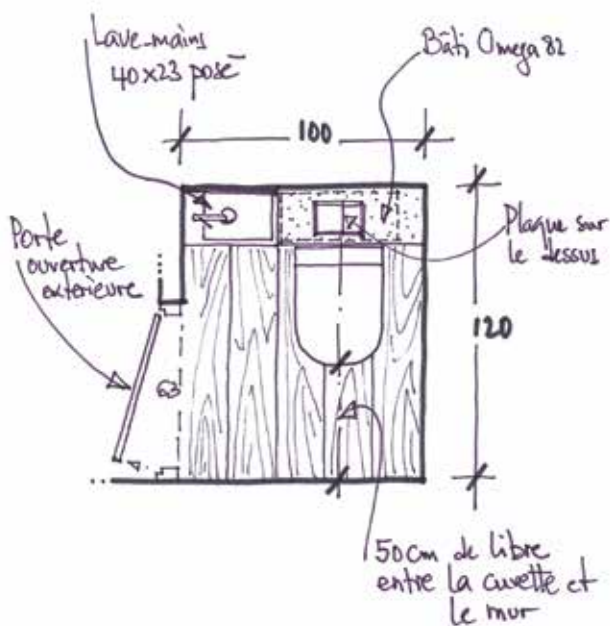

COIN TOILETTES COMPACT TOUT INTÉGRER DANS PRÈS D'UN MÈTRE CARRÉ

Quand la surface disponible ne permet pas l'installation traditionnelle d'un lave-mains, son intégration judicieuse sur le muret du WC suspendu offre une utilisation accessible et confortable.

SPÉCIFICITÉS D'AMÉNAGEMENT

Grâce au bâti-support bas, la faible hauteur du muret permet de l'exploiter pour l'installation d'un lave-mains à hauteur d'utilisation normale et des niches de rangement supplémentaires.

LA SOLUTION GEBERIT

- → Bâti-support Geberit Duofix pour WC, 82 cm, avec réservoir à encastrer Omega 12 cm
- → Plaque de déclenchement : Geberit Omega sur le dessus
- → Cuvette WC suspendu : Geberit Smyle Rimfree®
- → Lave-mains