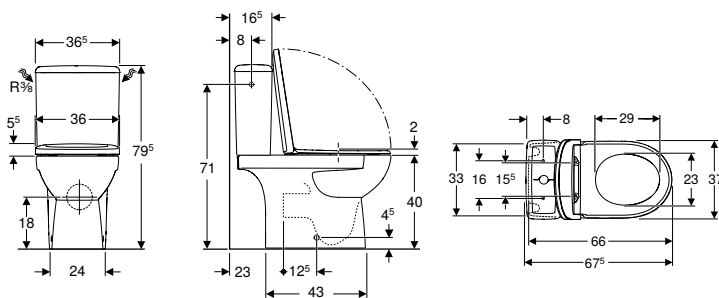

Pack WC au sol avec réservoir attenant Geberit Renova sortie multidirectionnelle, semi-caréné, Rimfree, avec abattant WC

Caractéristiques

Au sol • Rinçage double touche • Cuvette de WC sans bride avec technique de rinçage Rimfree • Réservoir réversible • Type 1, volume total 6 l, selon EN 997 • Sortie multidirectionnelle • Alimentation latérale • Semi-caréné • Abattant WC en duroplast • Abattant WC avec charnières EasyMount • Charnières déclinables, verrouillables • Couvercle d'abattant recouvrant

N° de réf.	Couleur / surface	B [cm]	H [cm]	T [cm]	Fonction déclinable	Fermeture ralentie	Fixation	Matériau de charnière	UC1 [pc.]	EUR/pc.	EC PMCB (EUR)/pc.
501.866.00.1	blanc	37	79,5	67,5	Oui, avec charnières déclinables verrouillables	oui	par le haut	Laiton chromé	1	523.13	0.31

Accessoires

- Kit de coude de raccordement en P Geberit pour WC au sol
- Kit de raccordement Geberit pour WC au sol
- Coude de raccordement 90° Geberit