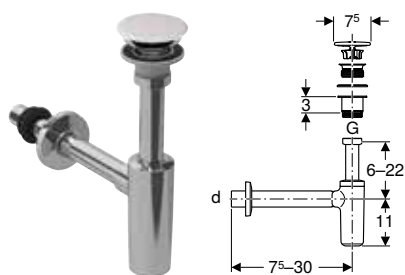

Vidages pour lavabo

Siphons à tube plongeur pour lavabo

Évacuation de lavabo avec siphon, recouvrement de soupape et manchette, sortie horizontale, pour lavabo Geberit ONE à sortie verticale

Caractéristiques

Qualité contrôlée selon EN 274-3 • Résistant à la corrosion • Sortie horizontale

N° de réf.	Couleur / surface	d, ø [mm]	AB [mm]	L [cm]	h [cm]	UC1 [pc.]	EUR/pc.	EC PMCB (EUR)/pc.
151.019.01.1	blanc / chromé brillant	32	15-20	7,5-30	6-22	1	106.55	0.02

- Pour les lavabos avec une épaisseur du matériau de 8 à 15 mm dans la zone de la bonde, il convient d'utiliser en plus le joint d'étanchéité plat ayant le n° de réf. 245.413.00.1