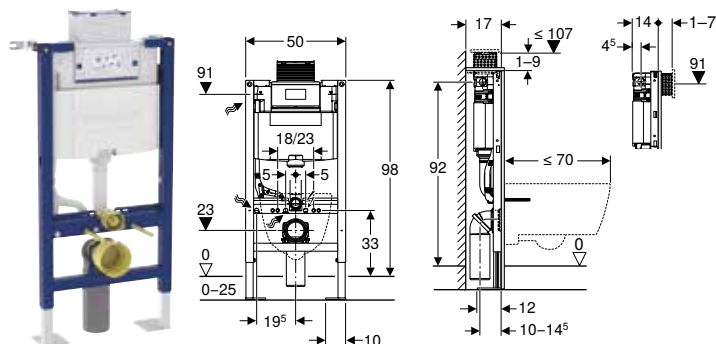

Bâti-support Geberit Duofix pour WC suspendu, 98 cm, avec réservoir à encastrer Omega 12 cm, autoportant

Caractéristiques

Série 2025 • Cadre pour WC suspendus avec dimensions de raccordement selon EN 33 et saillie jusqu'à 70 cm • Avec grandes plaques de pied, pour un meilleur transfert des forces dans le sol • Plaque de pied avec vis de réglage pour l'alignement • Pieds supports galvanisés, protégés contre la corrosion, antidérapants • Coude de raccordement pour différentes positions en profondeur, à monter sans outils, plage de réglage 45 mm • Coude de raccordement rotatif pour tubulure pour sortie horizontale vers l'arrière • Réservoir à encastrer Geberit Omega 12 cm, isolé contre la condensation • Pour déclenchement frontal ou depuis dessus, adapté au rinçage double touche • Post-rinçage immédiat possible avec réglage d'usine • Travaux de montage et d'entretien sur les réservoirs à encastrer sans outils • Alimentation latérale ou sur l'arrière, à gauche • Boîtier de réservation pour trappe de visite ajustable, protégé de l'humidité et de la saleté • Avec fourreau pour conduite d'alimentation pour WC lavants Geberit AquaClean et pour câble de raccordement • Possibilité de fixation pour le raccordement électrique et le boîtier Power & Connect