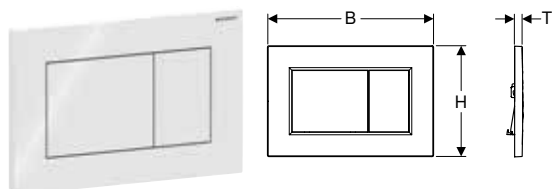

Plaque de déclenchement Geberit Sigma01, carrée, rinçage double touche

Caractéristiques

Déclenchement frontal • Tiges de déclenchement à isolation phonique, ajustement rapide sans outils

N° de réf.	Couleur / surface	Matériau	B [cm]	H [cm]	T [cm]	UC1 [pc.]	EUR/pc.	EC PMCB (EUR)/pc.
115.660.11.1	Plaque, Touche : blanc / brillant	Matière synthétique	24,6	16,4	1,3	1	97.02	0.02
115.660.21.1	Plaque, Touche : chrome / brillant	Matière synthétique	24,6	16,4	1,3	1	136.87	0.02
115.660.DW.1	Plaque, Touche : noir / brillant	Matière synthétique	24,6	16,4	1,3	1	115.34	0.02
115.660.JQ.1	Plaque, Touche : chrome / mat, revêtement facile à nettoyer	Matière synthétique	24,6	16,4	1,3	1	136.87	0.02

Accessoires

- Module Geberit DuoFresh avec déclenchement automatique, pour réservoir à encastrer Sigma 12 cm → p. 144
- Module Geberit DuoFresh avec déclenchement automatique et tiroir pour stick de nettoyage Geberit DuoFresh, pour réservoir à encastrer Sigma 12 cm → p. 145
- Module Geberit DuoFresh avec déclenchement manuel, pour réservoir à encastrer Sigma 12 cm → p. 145
- Module Geberit DuoFresh avec déclenchement manuel et tiroir pour stick de nettoyage Geberit DuoFresh, pour réservoir à encastrer Sigma 12 cm → p. 146
- Module Geberit DuoFresh avec déclenchement automatique, pour réservoir à encastrer Sigma 8 cm → p. 146
- Module Geberit DuoFresh avec déclenchement automatique et tiroir pour stick de nettoyage Geberit DuoFresh, pour réservoir à encastrer Sigma 8 cm → p. 147
- Module Geberit DuoFresh avec déclenchement manuel, pour réservoir à encastrer Sigma 8 cm → p. 147
- Module Geberit DuoFresh avec déclenchement manuel et tiroir pour stick de nettoyage Geberit DuoFresh, pour réservoir à encastrer Sigma 8 cm → p. 148
- Tiroir pour stick de nettoyage Geberit DuoFresh, pour réservoir à encastrer Sigma 12 cm → p. 144
- Tiroir pour stick de nettoyage Geberit DuoFresh, pour réservoir à encastrer Sigma 8 cm → p. 144
- Kit de rallonge Geberit pour réservoirs à encastrer Sigma, Omega et Kappa