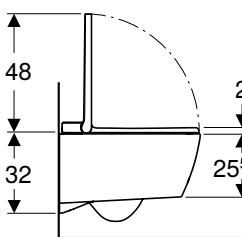

WC complet suspendu Geberit AquaClean Sela

Caractéristiques

Production d'eau chaude par chauffe-eau à écoulement libre • Douchette anale avec technologie de douchette WhirlSpray • Buse pour dames séparée dans une position de repos protégée • Température de l'eau de douche réglable • Intensité du jet de la douchette réglable sur cinq positions • Bras de douchette réglable sur cinq positions • Jet oscillant (mouvement automatique de va-et-vient du bras de la douchette) réglable • Nettoyage automatique avant et après utilisation de la buse de la douchette à l'eau claire • Programme de détartrage • Suspendu • Cuvette de WC sans bride avec technologie de rinçage TurboFlush • Sortie horizontale • Reconnaissance d'utilisateur • Lunette et couvercle d'abattant avec fermeture ralentie • Couvercle d'abattant avec SoftOpening • Lunette et couvercle d'abattant avec fonction QuickRelease • Activation de l'éclairage d'orientation par un capteur de luminosité • L'éclairage d'orientation réglable en sept couleurs • Fonctions et réglages par télécommande • Trois profils d'utilisateurs programmables • Compatible avec l'application Geberit Home • Alimentation latérale gauche dissimulée derrière la cuvette de WC • Alimentation sur secteur avec conducteur souple trois brins sous gaine, dissimulé sur le côté à droite derrière la cuvette de WC • Alimentation externe, sur le côté à gauche possible avec des accessoires • Alimentation sur secteur externe, possible avec prise à droite • Qualité contrôlée selon (DIN) EN 1717 / (DIN) EN 13077