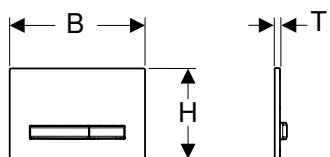

Plaque de déclenchement Geberit Sigma50, carrée, rinçage double touche, couleur métallique laiton

Caractéristiques

Déclenchement frontal • Touches de déclenchement et plaque de montage avec revêtement facile à nettoyer • Tiges de déclenchement à isolation phonique, ajustement rapide sans outils