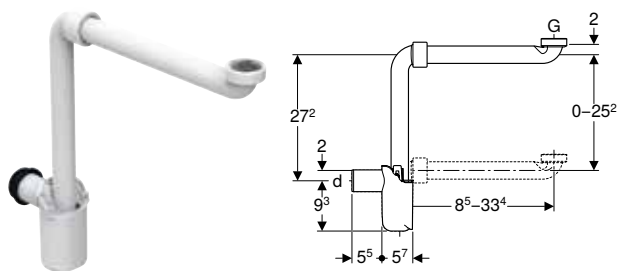

Siphons à tube plongeur pour lavabo, modèle gain de place

Siphon à tube plongeur Geberit pour lavabo, modèle gain de place, sortie horizontale

Caractéristiques

Qualité contrôlée selon EN 274-3 • Modèle gain de place • Accessible pour le nettoyage • Sortie horizontale

N° de réf.	Couleur / surface	d, ø [mm]	Débit d'évacuation [l/s]	G [□]	h [cm]	UC1 [pc.]	EUR/pc.	EC PMCB (EUR)/pc.
151.116.11.1	blanc alpin	32	0,68	1 1/4	8,5-33,4	1	61.07	0.01

Combinable avec

- Meuble bas Geberit Renova Plan pour lavabo double, avec deux tiroirs et deux tiroirs à l'anglaise
- Meuble bas Geberit Renova Plan pour lavabo, avec un tiroir et un tiroir à l'anglaise