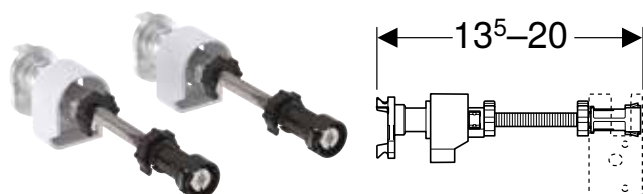

Kit de fixations murales Geberit Duofix pour montage individuel et montage système

Caractéristiques

Série 2025 • Compatible avec le système d'installation Geberit Duofix de la série 2025 et des séries plus anciennes • Adaptable en profondeur en continu par le devant, avec réglage rapide • Fixation dans le rail pour système Geberit Duofix par quart de tour sans outil sur l'aide au vissage • Aide au vissage réversible pour un appui mural affleurant pour fixation sans rails pour système Geberit Duofix • Fixation murale rotative à 180° pour fixation directe à la paroi sans rails pour système Geberit Duofix • Tige filetée M10, galvanisée

N° de réf.	UC1 [pc.]	EUR/pc.	EC PMCB (EUR)/pc.
111.080.00.1	1	38.03	0.01

Accessoires

- Kit de rallonges pour fixations murales Geberit Duofix