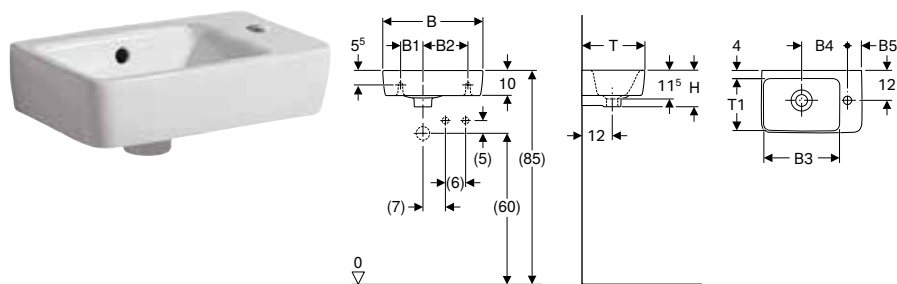

Accessoires

- Récapitulatif des accessoires – Meubles de salle de bains Geberit Renova Plan

Geberit Renova Compact

Lavabos

Lave-mains

Lave-mains Geberit Renova Compact, compact

Caractéristiques

Installation possible sur meuble • Asymétrique