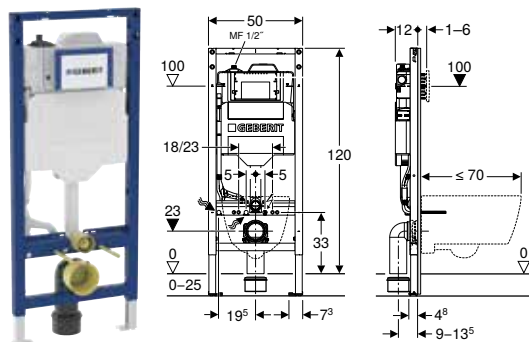

N° de réf.	B [cm]	H [cm]	T [cm]	Raccordement	Puissance absorbée [W]	UC1 [pc.]	EUR/pc.	EC PMCB (EUR)/pc.
111.057.00.2	50	120	12	1 alimentation d'eau	7,2	1	1228.25	0.20
111.058.00.2	50	120	12	2 alimentations d'eau	7,2	1	1805.93	0.20

Accessoires

- Récapitulatif des accessoires – Bâti-supports Geberit Duofix pour WC

- Prévoir jeu de fixations murales Geberit Duofix pour montage individuel (n° de réf. 111.815.00.1) ou montage système (n° de réf. 111.080.00.1)
- Geberit recommande d'installer des cuvettes à technologie de rinçage Rimfree® ou TurboFlush pour une meilleure hygiène
- Prévoir raccord de transition sur PVC, Ø 90-100 (n° de réf. 359.144.11.1)

Bâti-support Geberit Duofix pour WC suspendu, 120 cm, avec réservoir à encastrer Sigma 12 cm, avec rinçage forcé hygiénique HS50

Caractéristiques

Série 2025 • Cadre pour WC suspendus avec dimensions de raccordement selon EN 33 et saillie jusqu'à 70 cm • Avec tôle d'extraction pour fixation latérale au-dessus de l'élément sur des profilés en métal ou en bois ou sur des montants pour hauteur du local Geberit Duofix • Trou de fixation alternative pour fixation murale • Plaques de pied pivotantes, adaptées au montage dans les profilés en U UW 50 et UW 75 • Plaques de pied pouvant être montées sans outils dans le rail pour système Geberit Duofix, sans composants supplémentaires • Pieds supports galvanisés, protégés contre la corrosion, antidérapants • Coude de raccordement pour différentes positions en profondeur, à monter sans outils, plage de réglage 45 mm • Réservoir à encastrer Geberit Sigma 12 cm, isolé contre la condensation • Pour déclenchement frontal, adapté au rinçage simple touche, rinçage double touche et le rinçage interrompable • Post-rinçage immédiat possible avec réglage d'usine • Travaux de montage et d'entretien sur les réservoirs à encastrer sans outils • Boîtier de réservation pour trappe de visite ajustable, protège de l'humidité et de la saleté • Avec fourreau pour conduite d'alimentation pour WC lavants Geberit AquaClean et pour câble de raccordement • Fixation pour le raccordement électrique • Programmes de rinçage sélectionnables (temps ou intervalle) • Compatible avec l'application Geberit Control • Réglages et utilisation avec appareil mobile via interface Bluetooth® intégrée • Statistiques de fonctionnement consultables via l'application Geberit Control • Enregistre plus de 5000 processus de rinçage • Identification de l'utilisation • Interface numérique E/S (déclenchement central du rinçage, indication de panne sans potentiel, activation d'électrovanne externe) • Mise en réseau reliée par fil avec Geberit Gateway via Geberit Bus • Raccordement direct au Geberit Bus ou via convertisseur • Compatible Geberit Connect • Capteur de température externe raccordable • Capteur de débit volumique interne raccordable • Avec capteur anti-débordement • Electrovanne fermée hors tension • Résistance aux interférences pour les entreprises industrielles selon EN 61000-6-2 • Un raccordement pour eau froide R 1/2", compatible MF, avec bouchon de protection bleu, en haut • Filetage mâle MF 1/2" compatible avec MasterFix et MeplaFix • Alimentation électrique par bloc d'alimentation externe ou convertisseur de bus avec bloc d'alimentation intégré

N° de réf.	B [cm]	H [cm]	T [cm]	Raccordement	Puissance absorbée [W]	UC1 [pc.]	EUR/pc.	EC PMCB (EUR)/pc.
111.075.00.2	50	120	12	1 alimentation d'eau	7,2	1	2057.63	0.20
111.076.00.2	50	120	12	2 alimentations d'eau	7,2	1	2320.33	0.20

Accessoires

- Récapitulatif des accessoires – Bâti-supports Geberit Duofix pour WC