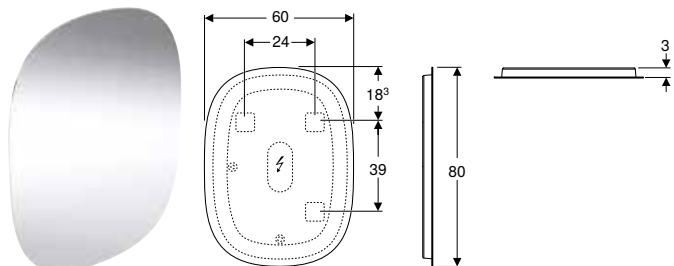

Miroir lumineux Geberit Option design ovale, éclairage indirect

Caractéristiques

Gamme universelle combinable avec toutes les collections de salles de bains • Éclairage LED • Éclairage indirect • Montage vertical et horizontal possible • Contrôle de la lumière par l'interrupteur de la pièce • Avec suspension Geberit FlexInstall

N° de réf.	B [cm]	B1 [cm]	H [cm]	H1 [cm]	T [cm]	Classe de protection	Puissance absorbée [W]	Flux lumineux [lm]	UC1 [pc.]	EUR/pc.	EC DEEE (EUR)/pc.
502.800.00.1	60	24	80	39	3	II	23	850	1	372.15	0.13