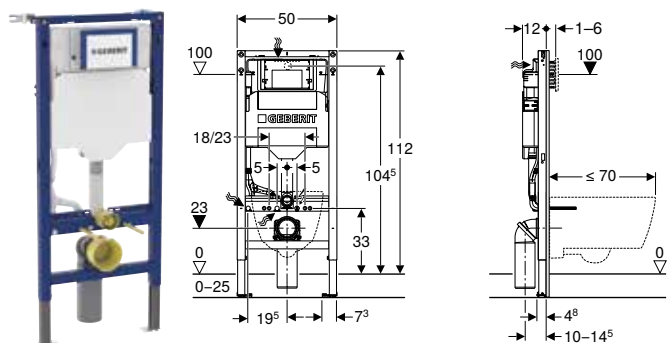

Bâti-supports

Bâti-supports pour WC

Bâti-support Geberit Duofix pour WC suspendu, 112 cm, avec réservoir à encastrer Sigma 12 cm

Caractéristiques

Série 2025 • Cadre soumis à des exigences accrues relatives à la statique suivant le type 1 selon NF D12-208:2012 • Cadre et matériel de fixation avec protection accrue contre la corrosion selon NF D12-208:2012 • Cadre pour WC suspendus avec dimensions de raccordement selon EN 33 et saillie jusqu'à 70 cm • Avec tôle d'extraction pour fixation latérale au-dessus de l'élément sur des profilés en métal ou en bois ou sur des montants pour hauteur du local Geberit Duofix • Trou de fixation alternative pour fixation murale • Plaques de pied pivotantes, adaptées au montage dans les profilés en U UW 50 et UW 75 • Plaques de pied pouvant être montées sans outils dans le rail pour système Geberit Duofix, sans composants supplémentaires • Pieds supports antidérapants • Pieds supports protégés contre la corrosion • Coude de raccordement pour différentes positions en profondeur, à monter sans outils, plage de réglage 45 mm • Coude de raccordement rotatif pour tubulure pour sortie horizontale vers l'arrière • Réservoir à encastrer Geberit Sigma 12 cm, isolé contre la condensation • Pour déclenchement frontal, adapté au rinçage simple touche, rinçage double touche et le rinçage interrompable • Post-rinçage immédiat possible avec réglage d'usine • Coude de chasse emboîté • Réservoir pouvant pivoter de 180° pour permettre l'accès depuis une pièce de maintenance • Travaux de montage et d'entretien sur les réservoirs à encastrer sans outils • Alimentation à l'arrière ou par le haut au centre • Boîtier de réservation pour trappe de visite ajustable, protège de l'humidité et de la saleté • Avec fourreau pour conduite d'alimentation pour WC lavants Geberit AquaClean et pour câble de raccordement • Possibilité de fixation pour le raccordement électrique et le boîtier Power & Connect

N° de réf.	B [cm]	H [cm]	T [cm]	UC1 [pc.]	EUR/pc.	EC PMCB (EUR)/pc.
111.303.00.6	50	112	12	1	458.50	0.20

Accessoires

• Récapitulatif des accessoires – Bâti-supports Geberit Duofix pour WC

- Geberit recommande d'installer des cuvettes à technologie de rinçage Rimfree® ou TurboFlush pour une meilleure hygiène