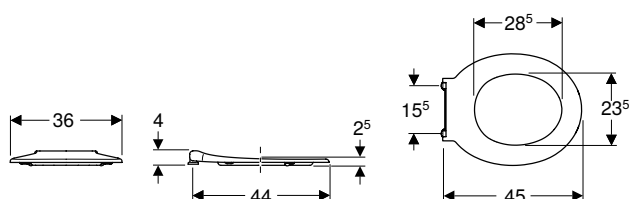

Abattants WC adaptés PMR

Lunettes d'abattant

Lunette d'abattant Geberit Renova Comfort adaptée PMR, antibactérien, fixation par le dessus

Caractéristiques

Adapté aux personnes à mobilité réduite • Charnières en acier inoxydable, renforcées • Antibactérien

N° de réf.	Couleur / surface	B [cm]	H [cm]	T [cm]	Fermeture ralentie	Fixation	Matériau de charnière	UC1 [pc.]	EUR/pc.	EC PMCB (EUR)/pc.
500.680.01.1	blanc	36	4	45	non	par le haut	Acier inoxydable	1	103.83	0.02

Combinable avec

- WC suspendu à fond creux Geberit Renova Comfort rallongé, adapté PMR, Rimfree
- WC suspendu à fond creux Geberit Renova Comfort rallongé, semi-caréné, adapté PMR, Rimfree → p. 127
- WC suspendu à fond creux Geberit Renova Comfort surélevé, caréné, Rimfree → p. 126
- WC au sol à fond creux Geberit Renova sortie horizontale, semi-caréné, Rimfree
- WC au sol à fond creux Geberit Renova Comfort pour réservoir attenant, sortie horizontale, surélevé, Rimfree
- WC suspendu à fond creux Geberit Vitalis rallongé, adapté PMR
- WC au sol à fond creux Geberit Renova pour réservoir attenant, sortie horizontale
- WC au sol à fond creux Geberit Renova pour réservoir attenant, sortie multidirectionnelle, semi-caréné, Rimfree
- WC au sol à fond creux Geberit Renova pour réservoir attenant, sortie verticale
- WC au sol à fond creux Geberit Renova pour réservoir attenant, sortie horizontale, Rimfree