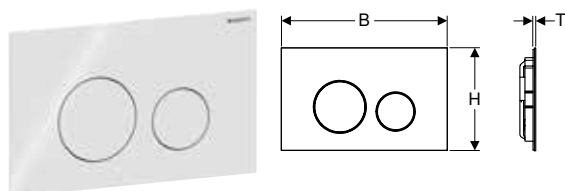

Plaque de déclenchement Geberit Sigma40, ronde, rinçage double touche

Caractéristiques

Déclenchement frontal • Tiges de déclenchement à isolation phonique, ajustement rapide sans outils

N° de réf.	Couleur / surface	Matériau	B [cm]	H [cm]	T [cm]	UC1 [pc.]	EUR/pc.	EC PMCB (EUR)/pc.
115.628.14.1	Plaque, Touche : noir mat / revêtement facile à nettoyer	Acier inoxydable	24,6	15,2	0,4	1	339.00	0.02
115.628.FW.1	Plaque, Touche : brossé, revêtement facile à nettoyer	Acier inoxydable	24,6	15,2	0,4	1	339.00	0.02
115.628.JK.1	Plaque : gris velouté Touche : gris velouté / verre brillant Châssis : verre brillant	Verre	24,6	15,2	0,6	1	259.68	0.02
115.628.JL.1	Plaque, Touche : gris sable / verre brillant	Verre	24,6	15,2	0,6	1	259.68	0.02
115.628.JT.1	Plaque, Touche : blanc mat / revêtement facile à nettoyer	Acier inoxydable	24,6	15,2	0,4	1	339.00	0.02
115.628.QB.1	Plaque, Touche : or rouge / brossé, revêtement facile à nettoyer	Acier inoxydable	24,6	15,2	0,4	1	467.75	0.02
115.628.QD.1	Plaque, Touche : noir chromé / brossé, revêtement facile à nettoyer	Acier inoxydable	24,6	15,2	0,4	1	467.75	0.02
115.628.QF.1	Plaque, Touche : laiton / brossé, revêtement facile à nettoyer	Acier inoxydable	24,6	15,2	0,4	1	467.75	0.02
115.628.SI.1	Plaque, Touche : blanc / verre brillant	Verre	24,6	15,2	0,6	1	259.68	0.02
115.628.SJ.1	Plaque, Touche : noir / verre brillant	Verre	24,6	15,2	0,6	1	259.68	0.02
115.628.ID.1	N Plaque, Touche : nickel / brossé, revêtement facile à nettoyer	Acier inoxydable	24,6	15,2	0,4	1	467.75	0.02

N: Nouveau, disponibilité juillet 2026

Accessoires

- Kit de rallonge Geberit pour réservoirs à encastrer Sigma, Omega et Kappa