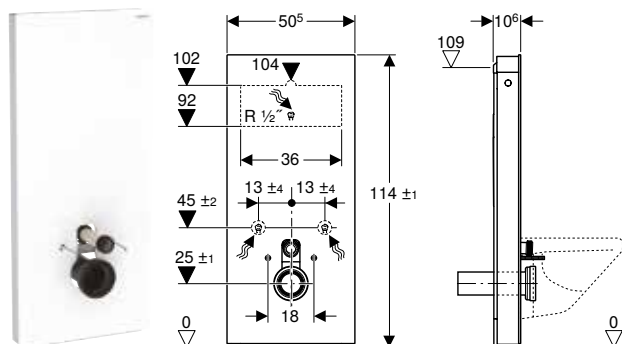

Panneau sanitaire Geberit Monolith pour WC suspendu, 114 cm, habillage frontal en verre

Caractéristiques

Rinçage double touche • Possibilité de compenser les tolérances de construction • Adaptable en hauteur jusqu'à 7 cm • Hauteur de fixation de la cuvette de WC 35 ± 1 cm • Réservoir isolé contre la condensation • Habillage latéral en aluminium brossé • Volume de chasse réglable • Alimentation à l'arrière au centre • Alimentation latérale possible avec des accessoires • Alimentation par le bas

N° de réf.	Couleur / surface	B H T			UC1 [pc.]	EUR/pc.	EC PMCB (EUR)/pc.
		[cm]	[cm]	[cm]			
131.031.JK.5	Façade : gris velouté / verre Habillage latéral : noir / aluminium brossé	50,5	114	10,6	1	1488.79	0.12
131.031.JL.5	Façade : gris sable / verre Habillage latéral : aluminium brossé	50,5	114	10,6	1	1488.79	0.12
131.031.SI.5	Façade : blanc / verre Habillage latéral : aluminium brossé	50,5	114	10,6	1	1488.79	0.12
131.031.SJ.6	Façade : noir / verre Habillage latéral : noir / aluminium brossé	50,5	114	10,6	1	1488.79	0.12
131.031.CD.5	N Façade : noir / verre satiné Habillage latéral : noir / aluminium brossé	50,5	114	10,6	1	1488.79	0.12
131.031.TD.5	N Façade : blanc / verre satiné Habillage latéral : aluminium brossé	50,5	114	10,6	1	1488.79	0.12

N : Nouveau, disponibilité avril 2026

Accessoires

- Kit de manchons de raccordement Geberit pour WC suspendu, excentré de 3 cm
- Kit de manchons de raccordement Geberit pour WC suspendu, excentré de 5 cm
- Kit de manchons de raccordement Geberit pour WC suspendu, excentré de 7 cm
- Jeu de boulons de fixation en aluminium, pour habillage latéral Geberit Monolith
- Cadre d'écartement Geberit Monolith
- Kit de transformation pour abattants Geberit AquaClean
- Kit de raccordement d'eau latéral, pour panneau sanitaire Geberit Monolith pour WC

- Geberit recommande d'installer des cuvettes à technologie de rinçage Rimfree® pour une meilleure hygiène ou TurboFlush pour un confort acoustique
- Pour la pose devant des parois de construction en cloison sèche, merci de vous rapprocher de nos services pour disposer des préconisations techniques spécifiques d'usage