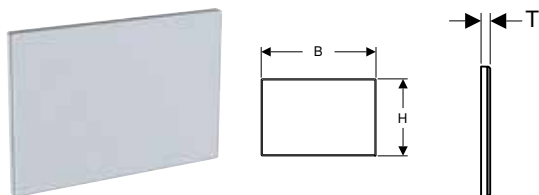

Plaque de fermeture Geberit Omega

N° de réf.	Couleur / surface	Matériau	B [cm]	H [cm]	T [cm]	UC1 [pc.]	EUR/pc.	EC PMCB (EUR)/pc.
115.082.00.1	spécifique au client	Zinc moulé sous pression	21,2	14,2	0,8	1	160.55	0.02
115.082.SI.1	blanc	Zinc moulé sous pression / verre	21,2	14,2	1,1	1	218.75	0.02