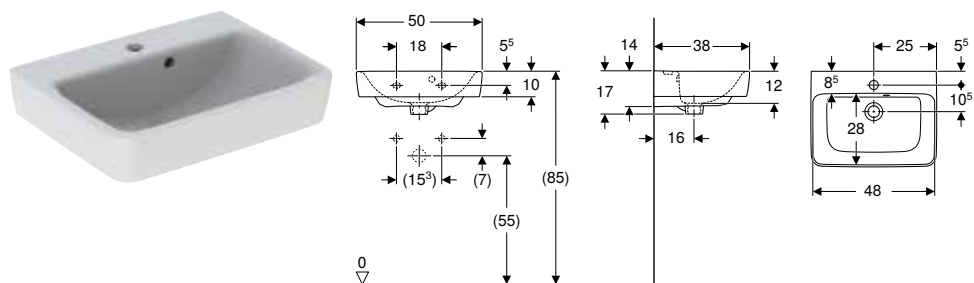

Lave-mains Geberit Renova Plan avec trop-plein asymétrique

Caractéristiques

Installation possible sur meuble • Combinable avec cache-siphon

N° de réf.	Couleur / surface	Trou de robinetterie	Trop-plein	Largeur meuble bas [cm]	H [cm]	T [cm]	UC1 [pc.]	EUR/pc.	EC PMCB (EUR)/pc.
B / largeur: 50 cm									
501.628.00.1	blanc	au centre	visible, asymétrique	43,5	17	38	1	107.11	0.11
501.629.00.1	blanc	au centre	sans	43,5	17	38	1	107.11	0.11

Combinable avec

- Meuble bas Geberit Renova Plan pour lave-mains, avec une porte → p. 196
- Cache-siphon Geberit Renova Plan pour lave-mains

Accessoires

- Siphon à tube plongeur Geberit pour lavabo, sortie horizontale → p. 217
- Siphon à tube plongeur Geberit pour lavabo, modèle gain de place, sortie horizontale → p. 218
- Bonde Geberit à écoulement libre et recouvrement de soupape → p. 219
- Bonde Geberit à écoulement libre, filtre