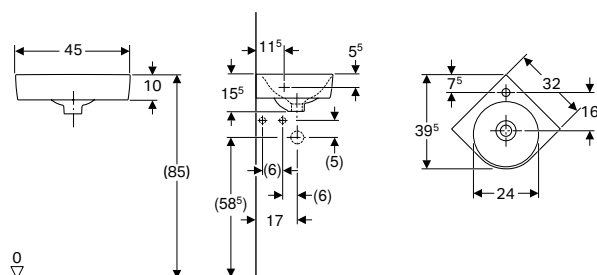

Lave-mains d'angle

Lave-mains d'angle Geberit Renova Compact

Caractéristiques

Installation possible sur meuble

N° de réf.	Couleur / surface	Trou de robinetterie	Trop-plein	Largeur meuble bas [cm]	H [cm]	T [cm]	UC1 [pc.]	EUR/pc.	EC PMCB (EUR)/pc.
B / largeur: 45 cm									
276132000	blanc	au centre	visible, symétrique	42,5	15,5	39,5	1	105.44	0.11
500.902.00.1	blanc	au centre	sans	42,5	15,5	39,5	1	104.45	0.11

Combinable avec

- Meuble bas Geberit Renova Compact pour lave-mains d'angle, avec deux portes, avec pieds → p. 201

Accessoires

- Siphon à tube plongeur Geberit pour lavabo, sortie horizontale → p. 217
- Siphon à tube plongeur Geberit pour lavabo, modèle gain de place, sortie horizontale → p. 218
- Bonde Geberit à écoulement libre et recouvrement de soupape → p. 219
- Bonde Geberit à écoulement libre, filtre