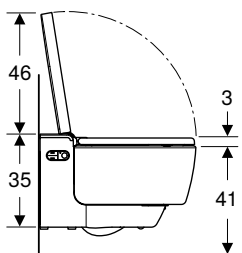

WC complet suspendu Geberit AquaClean Maïra Classic

Caractéristiques

Système d'eau chaude hybride avec chauffe-eau instantané et ballon d'eau chaude • Douchette anale avec technologie de douchette à double buse WhirlSpray • Buse pour dames séparée dans une position de repos protégée • Température de l'eau de douche réglable • Intensité du jet de la douchette réglable sur cinq positions • Bras de douchette réglable sur cinq positions • Jet oscillant (mouvement automatique de va-et-vient du bras de la douchette) réglable • Nettoyage automatique avant et après utilisation de la buse de la douchette à l'eau claire • Programme de détartrage • Suspendu • Cuvette de WC sans bride avec technologie de rinçage TurboFlush • Sortie horizontale • WC à fond creux avec émail spécial KeraTect • Reconnaissance d'utilisateur • Aspiration des odeurs, avec filtre alvéolé céramique, paramétrable • Aspiration des odeurs avec fonction d'arrêt différé • Séchoir activable • Intensité air séchoir réglable sur 5 niveaux • Bras du séchoir mobile • Température du séchoir réglable • Lunette et couvercle d'abattant avec fermeture ralentie • Couvercle d'abattant avec SoftOpening • Couvercle d'abattant avec fonction QuickRelease • Fonctions et réglages par télécommande • Trois profils d'utilisateurs programmables • Compatible avec l'application Geberit Home • Alimentation latérale gauche dissimulée derrière la cuvette de WC • Alimentation sur secteur avec conducteur souple trois brins sous gaine, dissimulé sur le côté à droite derrière la cuvette de WC • Alimentation externe, sur le côté à gauche possible avec des accessoires • Alimentation sur secteur externe, possible avec prise à droite • Protection acoustique prémontée • Qualité contrôlée selon (DIN) EN 1717 / (DIN) EN 13077

N° de réf.	Couleur / surface	B [cm]	H [cm]	T [cm]	Classe de pro- tection	Puis- sance absorbée [W]	Fonction déclin- sable	UC1 [pc.]	EUR/pc.	EC DEEE (EUR)/pc.	EC PMCB (EUR)/pc.
146.208.11.1	Cuvette de WC : blanc / KeraTect Recouvrement design : blanc / brillant	39,5	38	59	I	2000	Oui, lunette d'abattant et couvercle d'abattant	1	4387.90	1.10	0.18
146.208.21.1	Cuvette de WC : blanc / KeraTect Recouvrement design : chrome / brillant	39,5	38	59	I	2000	Oui, lunette d'abattant et couvercle d'abattant	1	4509.46	1.10	0.18

Accessoires

- Récapitulatif des accessoires – Alimentations d'eau et électriques et pour réservoirs encastrés Geberit

- Le détartrant Geberit AquaClean est fourni avec ce produit. Ce produit consommable contient des substances dangereuses classées. Des informations et des mesures en vue d'une manipulation sûre de substances dangereuses figurent sur le site www.geberit.fr