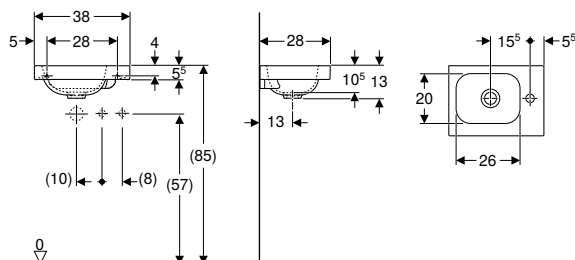

Lave-mains Geberit iCon Light

Caractéristiques

Installation possible sur meuble • Asymétrique

N° de réf.	Couleur / surface	Trou de robinetterie	Trop-plein	H [cm]	T [cm]	Plage de dépose	UC1 [pc.]	EUR/pc.	EC PMCB (EUR)/pc.
B / largeur: 38 cm									
501.830.00.1	blanc	droite	sans	13	28	droite	1	101.69	0.11
501.830.JT.1	blanc / mat	droite	sans	13	28	droite	1	157.29	0.11
501.831.00.1	blanc	gauche	sans	13	28	gauche	1	101.69	0.11
501.831.JT.1	blanc / mat	gauche	sans	13	28	gauche	1	157.29	0.11

Combinable avec

- Meuble bas Geberit iCon pour lave-mains, avec une porte → p. 187

Accessoires

- Siphon à tube plongeur Geberit pour lavabo, sortie horizontale → p. 217
- Siphon à tube plongeur Geberit pour lavabo, modèle gain de place, sortie horizontale → p. 218
- Bonde Geberit à écoulement libre, filtre
- Bonde Geberit à écoulement libre et recouvrement de soupape → p. 219