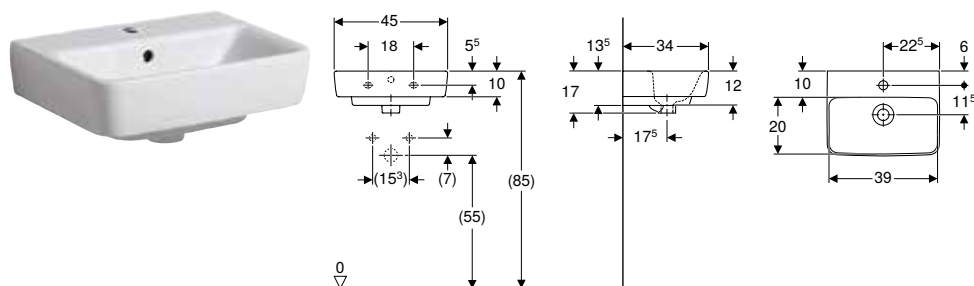

Accessoires

- Récapitulatif des accessoires – Meubles de salle de bains Geberit Smyle

Geberit Renova Plan

Lavabos

Lave-mains

Lave-mains Geberit Renova Plan

Caractéristiques

Installation possible sur meuble • Combinable avec cache-siphon