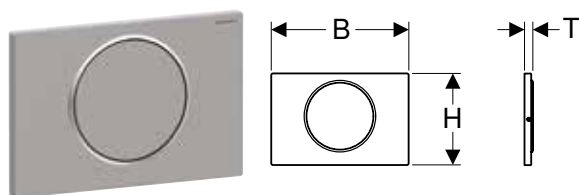

Accessoires

- Tiroir pour stick de nettoyage Geberit DuoFresh, pour réservoir à encastrer Sigma 12 cm → p. 144
- Tiroir pour stick de nettoyage Geberit DuoFresh, pour réservoir à encastrer Sigma 8 cm → p. 144
- Module Geberit DuoFresh avec déclenchement automatique, pour réservoir à encastrer Sigma 12 cm → p. 144
- Module Geberit DuoFresh avec déclenchement automatique et tiroir pour stick de nettoyage Geberit DuoFresh, pour réservoir à encastrer Sigma 12 cm → p. 145
- Module Geberit DuoFresh avec déclenchement manuel, pour réservoir à encastrer Sigma 12 cm → p. 145
- Module Geberit DuoFresh avec déclenchement manuel et tiroir pour stick de nettoyage Geberit DuoFresh, pour réservoir à encastrer Sigma 12 cm → p. 146
- Module Geberit DuoFresh avec déclenchement automatique, pour réservoir à encastrer Sigma 8 cm → p. 146
- Module Geberit DuoFresh avec déclenchement automatique et tiroir pour stick de nettoyage Geberit DuoFresh, pour réservoir à encastrer Sigma 8 cm → p. 147
- Module Geberit DuoFresh avec déclenchement manuel, pour réservoir à encastrer Sigma 8 cm → p. 147
- Module Geberit DuoFresh avec déclenchement manuel et tiroir pour stick de nettoyage Geberit DuoFresh, pour réservoir à encastrer Sigma 8 cm → p. 148
- Kit de rallonge Geberit pour réservoirs à encastrer Sigma, Omega et Kappa

Plaque de déclenchement Geberit Sigma10, ronde, rinçage interrompable, vissable

Caractéristiques

Déclenchement frontal • Tiges de déclenchement à isolation phonique, ajustement rapide sans outils

N° de réf.	Couleur / surface	Matériau	B	H	T	UC1 [pc.]	EUR/pc.	EC PMCB (EUR)/pc.
			[cm]	[cm]	[cm]			
115.787.SN.5	Plaque , Touche : brossé, revêtement facile à nettoyer Anneau design : Poli	Acier inoxydable	24,6	16,4	1,5	1	265.76	0.02

Accessoires

- Kit de rallonge Geberit pour réservoirs à encastrer Sigma, Omega et Kappa

- Plaque antivandalisme inviolable