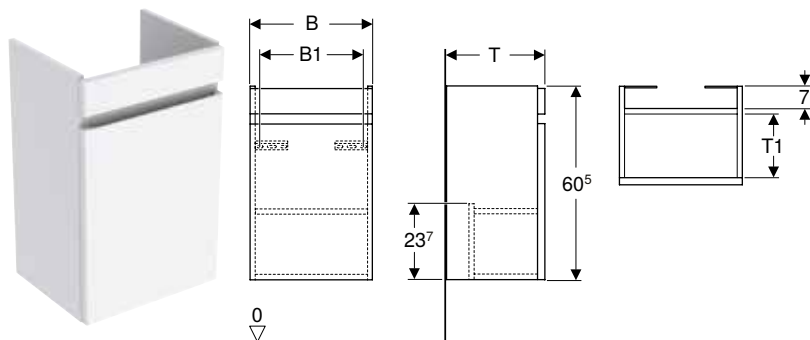

Meubles de salle de bains

Meubles bas

Meuble bas Geberit Renova Plan pour lave-mains, avec une porte

Caractéristiques

Certifié FSC™ C134279 • Suspendu • Avec une porte • Ouverture par poignée intégrée • Porte à fermeture ralentie • Avec tablette amovible • Charnières à gauche ou à droite • Résistant à l'humidité • Façade en MDF • Livré prémonté

N° de réf.	Couleur / surface	B [cm]	B1 [cm]	H [cm]	T [cm]	T1 [cm]	UC1 [pc.]	EUR/pc.	EC DEA (EUR)/pc.
Largeur de lavabo: 45 cm									
501.902.01.1	blanc / laqué brillant	38,4	32	60,5	30,8	19,9	1	316.78	1.80
501.902.JK.1	gris velouté / laqué mat	38,4	32	60,5	30,8	19,9	1	316.78	1.80
501.902.00.1 *	noyer carya clair / feuille structurée	38,4	32	60,5	30,8	19,9	1	316.78	1.80
501.902.JR.1 *	noyer carya / feuille structurée	38,4	32	60,5	30,8	19,9	1	316.78	1.80
Largeur de lavabo: 50 cm									
501.903.01.1	blanc / laqué brillant	43,5	37	60,5	34,5	23,5	1	343.18	2.14
501.903.JK.1	gris velouté / laqué mat	43,5	37	60,5	34,5	23,5	1	343.18	2.14
501.903.00.1 *	noyer carya clair / feuille structurée	43,5	37	60,5	34,5	23,5	1	343.18	2.14
501.903.JR.1 *	noyer carya / feuille structurée	43,5	37	60,5	34,5	23,5	1	343.18	2.14

* Fabrication sur commande

Combinable avec

- Miroir lumineux Geberit Option Basic design rectangulaire, éclairage en haut → p. 215
- Miroir lumineux Geberit Option design rectangulaire, éclairage en haut → p. 214
- Lave-mains Geberit Renova Plan avec trop-plein asymétrique → p. 195
- Lave-mains Geberit Renova Plan → p. 195
- Jeu de pieds Geberit

Accessoires

- Récapitulatif des accessoires – Meubles de salle de bains Geberit Renova Plan