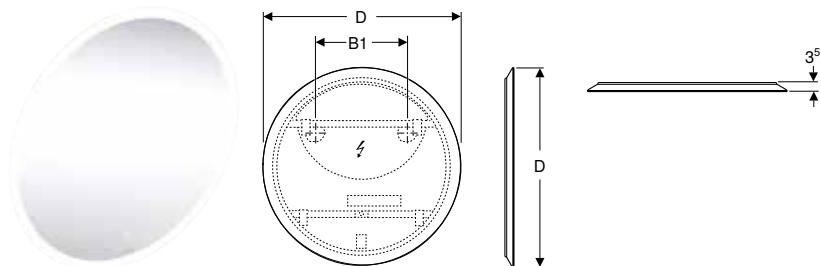

Miroir lumineux Geberit Option design rond, avec éclairage direct et indirect

Caractéristiques

Gamme universelle combinable avec toutes les collections de salles de bains • Éclairage LED • Éclairage direct et indirect, intensité variable
• Interrupteur tactile pour l'éclairage, avec éclairage d'orientation • Fonction mémoire pour l'éclairage via un interrupteur tactile • Éclairage d'orientation désactivable • Avec suspension Geberit FlexInstall

N° de réf.	D [cm]	B1 [cm]	H [cm]	T [cm]	Classe de protection	Puissance absorbée [W]	Flux lumineux [lm]	UC1 [pc.]	EUR/pc.	EC DEEE (EUR)/pc.
B / largeur: 50 cm										
502.796.00.1	50	13	50	3,5	II	38,9	4875	1	505.06	0.70