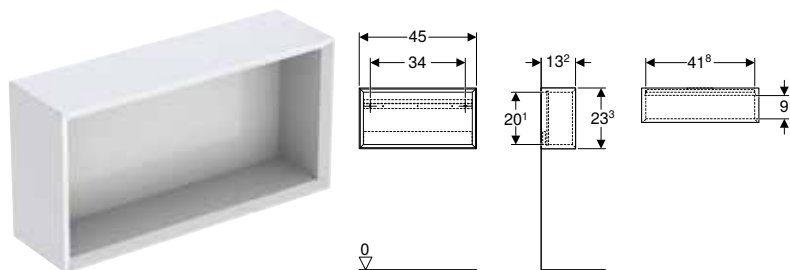

Étagère murale Geberit rectangulaire

Caractéristiques

Certifié FSC™ C134279 • Suspendu • Fixation cachée • Résistant à l'humidité • Livré prémonté

N° de réf.	Couleur / surface	B [cm]	H [cm]	T [cm]	UC1 [pc.]	EUR/pc.	EC DEA (EUR)/pc.
502.322.01.1	blanc / laqué brillant	45	23,3	13,2	1	245.25	0.53
502.322.01.3 *	blanc / laqué mat	45	23,3	13,2	1	245.25	0.53
502.322.JH.1	chêne / mélamine à structure bois	45	23,3	13,2	1	245.25	0.53
502.322.JK.1	gris velouté / laqué mat	45	23,3	13,2	1	245.25	0.53
502.322.JL.1 *	gris sable / laqué brillant	45	23,3	13,2	1	245.25	0.53
502.322.JR.1 *	noyer carya / mélamine à structure bois	45	23,3	13,2	1	245.25	0.53

* Fabrication sur commande