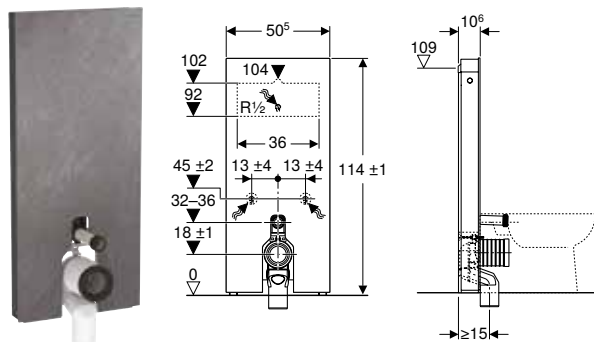

Panneau sanitaire Geberit Monolith pour WC au sol, 114 cm, habillage frontal en grès

Caractéristiques

Rinçage double touche • Possibilité de compenser les tolérances de construction • Réservoir isolé contre la condensation • Habillage latéral en aluminium brossé • Volume de chasse réglable • Alimentation à l'arrière au centre • Alimentation latérale possible avec des accessoires • Alimentation par le bas

N° de réf.	Couleur / surface	B [cm]	H [cm]	T [cm]	UC1 [pc.]	EUR/pc.	EC PMCB (EUR)/pc.
131.033.00.5	Façade : aspect ardoise / Grès Habillage latéral : noir / aluminium brossé	50,5	114	10,6	1	1654.69	0.12
131.033.JV.5	Façade : aspect béton / Grès Habillage latéral : aluminium brossé	50,5	114	10,6	1	1654.69	0.12