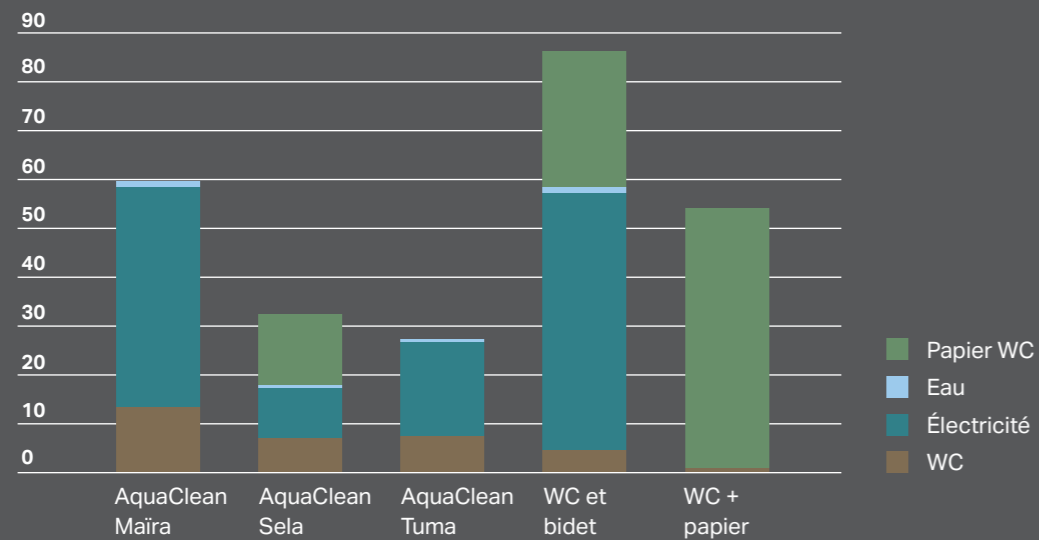

VOTRE SPÉCIALISTE EN SANITAIRE SE FERA UN PLAISIR DE VOUS CONSEILLER.

GEBERIT AQUACLEAN ET L'ENVIRONNEMENT

4 RAISONS DURABLES D'OPTER POUR UN WC LAVANT

1. L'EMPREINTE ÉCOLOGIQUE

Le lavage à l'eau est plus doux et plus efficace que le papier toilette. Et le bilan écologique des WC lavants complets de Geberit est comparable à celui des WC conventionnels utilisés avec du papier toilette. La consommation d'eau supplémentaire de la fonction douchette est ici négligeable. La production du papier toilette et la consommation d'électricité nécessaire pour chauffer l'eau jouent en revanche un rôle central.

COMPARATIF WC LAVANTS GEBERIT AQUACLEAN ET WC CLASSIQUES + PAPIER ET BIDET

Le graphique montre l'impact écologique calculé selon la méthode IMPACT World+.

2. LE LAVAGE À L'EAU RÉDUIT LA CONSOMMATION DE BOIS