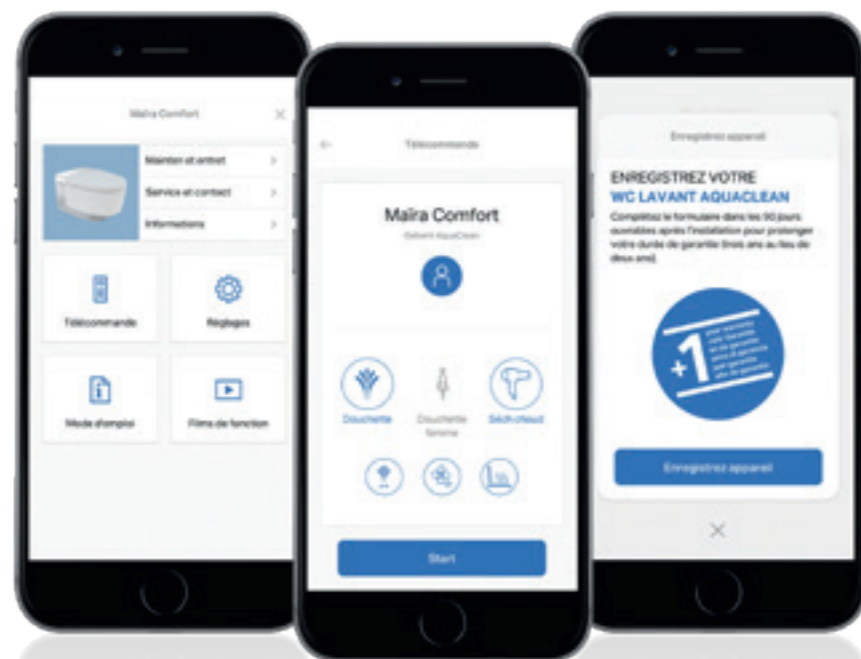

↑
Le meuble bas moderne Geberit VariFrom avec vasque ronde à poser est parfaitement complété par le design épuré d'AquaClean Sela chromé brillant.

↑
La qualité se manifeste sous de nombreuses facettes : le modèle de WC lavant haut de gamme AquaClean Maira Comfort chromé brillant et l'équipement de salles de bains haut de gamme Geberit ONE.

ASSISTANT NUMÉRIQUE POUR QUE LE PLAISIR PERDURE

Avec l'application Geberit Home, le smartphone se transforme en télécommande des WC lavants AquaClean, permettant d'activer confortablement toutes les fonctions et d'enregistrer les réglages personnels. L'application offre également des possibilités supplémentaires, comme l'exécution de mises à jour logicielles et de précieux conseils quant à la maintenance et l'entretien de l'appareil.

CONFORTABLEMENT INSTALLÉ CHEZ SOI

Profiter du service Geberit sans sortir de chez soi ? C'est désormais possible grâce à la maintenance à distance unique des WC lavants. En cas d'intervention, l'équipe d'assistance Geberit accède à distance au WC lavant par le biais de votre smartphone, avec votre autorisation, et effectue un entretien à distance.