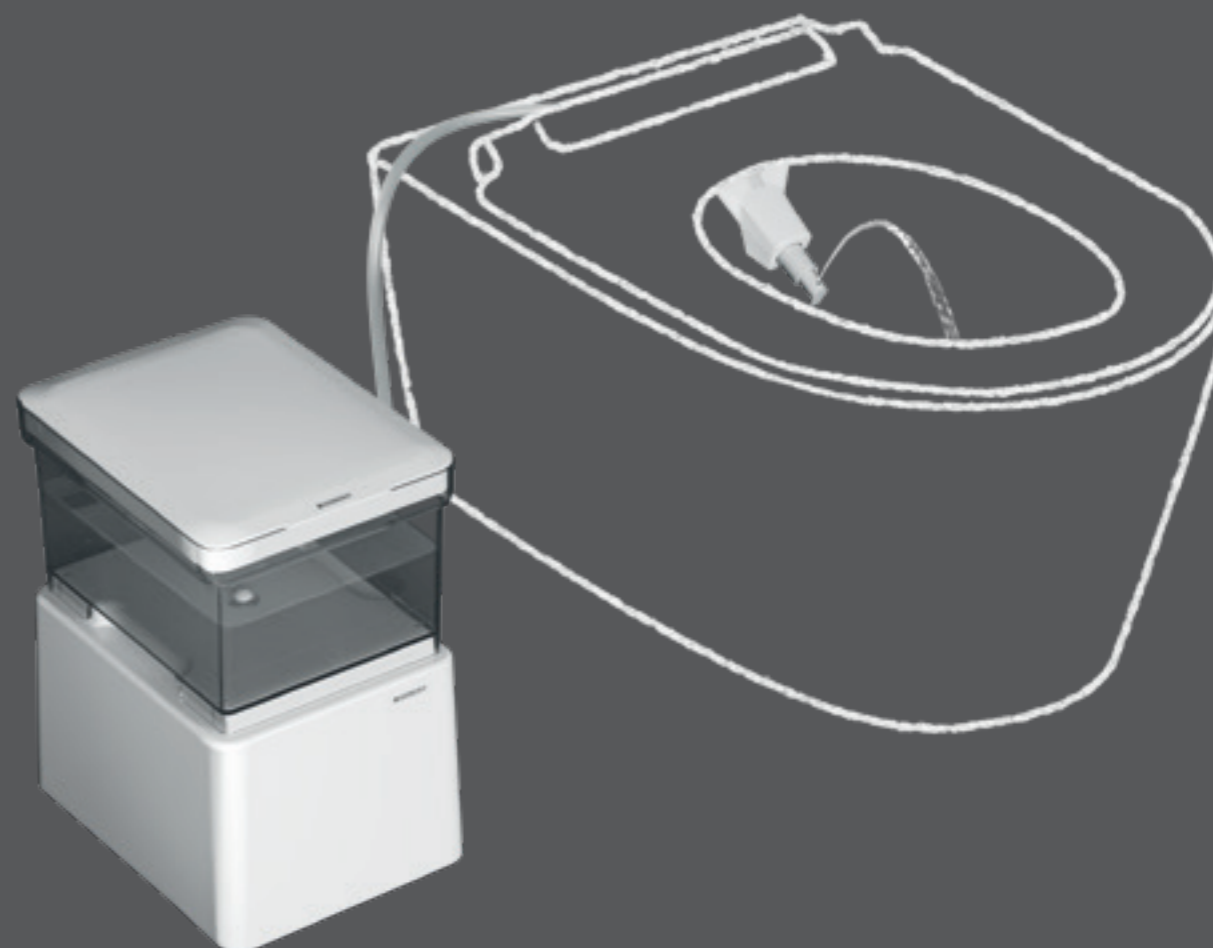

MODE ÉCONOMIE
D'ÉNERGIE

TÉLÉCOMMANDE

JET D'EAU À TEMPÉRATURE RÉGLABLE
(uniquement via l'application)

DÉTARTRAGE

COMPATIBLE AVEC
L'APPLICATION GEBERIT HOME

AQUACLEAN CAMA TRANSFORME VOTRE WC EN WC LAVANT

Contrairement à un WC lavant classique, AquaClean Cama se compose d'un réservoir d'eau, d'un module technique avec câble d'alimentation secteur et d'une conduite d'alimentation vers la buse de douchette rétractable. Un avantage de taille, AquaClean Cama peut être mis en service en quelques gestes, sans aucun outil et sans connaissances techniques préalables. Il suffit de placer le réservoir d'eau et le module technique à côté des toilettes, d'installer la conduite d'alimentation sous la lunette d'abattant, de même que la buse de la douchette, et de lancer le programme de bien-être avec la télécommande ou l'application.