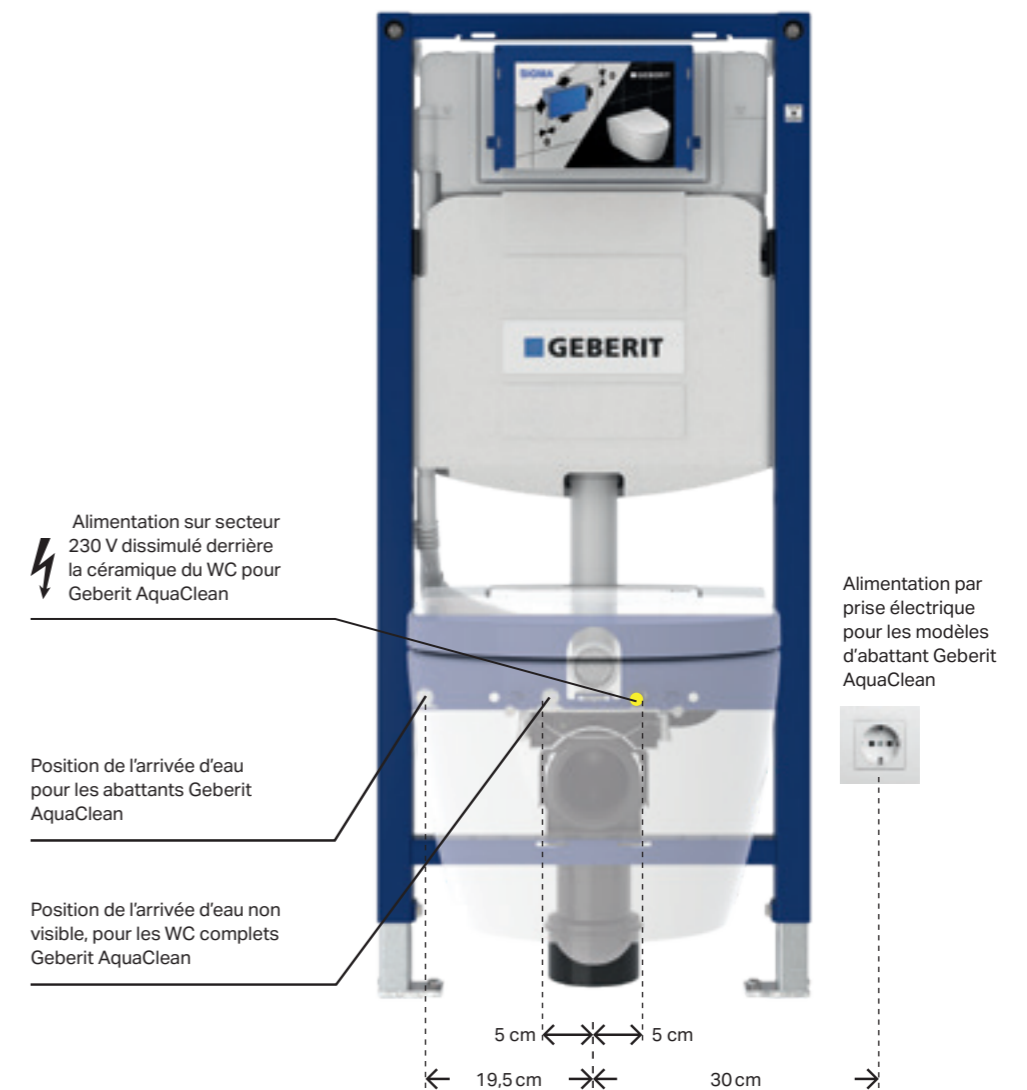

DES SOLUTIONS POUR CHAQUE CONFIGURATION SIMPLE ET SANS TRACAS

Les WC lavants Geberit AquaClean s'adaptent à presque toutes les configurations de salle de bains. Tout ce dont ils ont besoin est un raccordement à l'eau et à l'électricité.

Les WC modernes avec raccordement sur secteur offrent tout simplement plus de possibilités. Le pré-équipement en vue d'un futur raccordement électrique permet à vos clients de conserver toutes les options pour l'installation ultérieure ou la modernisation d'appareils de confort, comme un WC lavant ou une plaque de déclenchement électronique. Les bâti-supports pour WC Geberit des systèmes d'installation Duofix, sont de ce fait dotés d'aides au positionnement de boîtier de

raccordement électrique et communication (Power & Connect) et de fourreaux électriques.

Prévoir le raccordement sur secteur du WC reste recommandé même si votre client ne souhaite pour l'heure pas l'utiliser. Vous lui permettez ainsi de conserver toutes les options possibles pour l'avenir. La pose a posteriori d'un raccordement sur secteur est nettement plus compliquée.