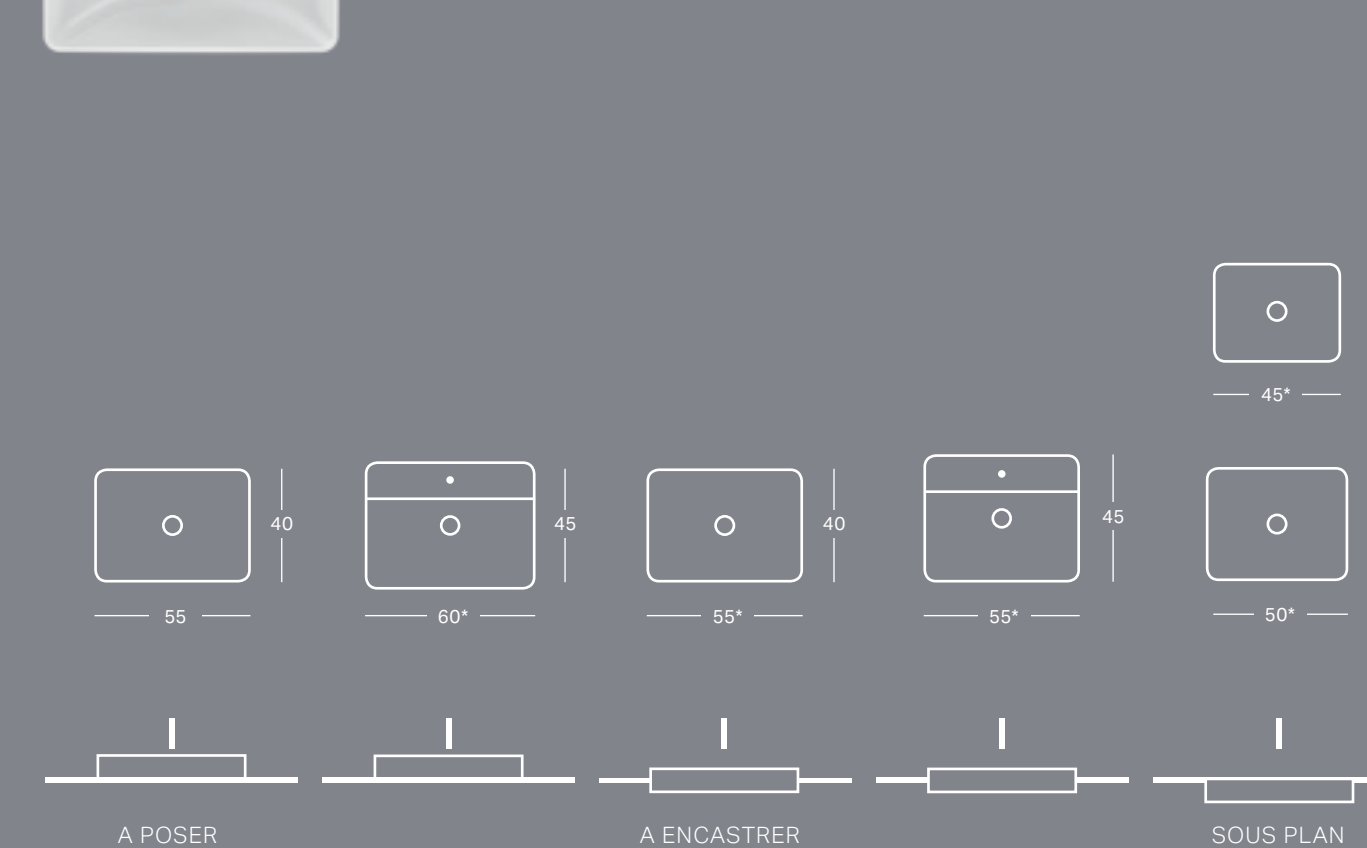

* modèles disponibles sans trop-plein

Le design épuré des vasques Geberit VariForm est immédiatement remarquable. Qu'il s'agisse des vasques à poser, à encastrer ou sous plan, la gamme Geberit VariForm confère un caractère distinctif à l'équipement de la salle de bains. Vous êtes le concepteur, vous avez le choix du modèle pour donner forme à votre projet.

Les vasques ovales Geberit VariForm sont particulièrement impressionnantes par l'étendue des modèles : des formats compacts jusqu'au très grands formats de 60 cm de long et 48 cm de large. Très fonctionnelles, les vasques de grandes dimensions sont dotées d'une profondeur de cuve particulièrement généreuse pour offrir un confort d'utilisation exceptionnel.

Les vasques oblongues Geberit VariForm sont remarquables par leur élégance et la diversité des options disponibles. La modularité de la gamme permet de nombreuses possibilités d'aménagements selon la configuration de l'installation. Les vasques oblongues intègrent également un modèle de petites dimensions en 50 cm de long et 40 cm de large.

Les bords fins créent un impact esthétique et cet effet est accentué sur les modèles rectangulaires de la gamme de vasques Geberit VariForm. La géométrie affirmée des modèles à poser et sous plan signe le caractère de ces vasques. De plus, les dimensions de 40 cm et 35 cm au choix, permettent l'installation des vasques Geberit VariForm dans des configurations particulièrement compactes.