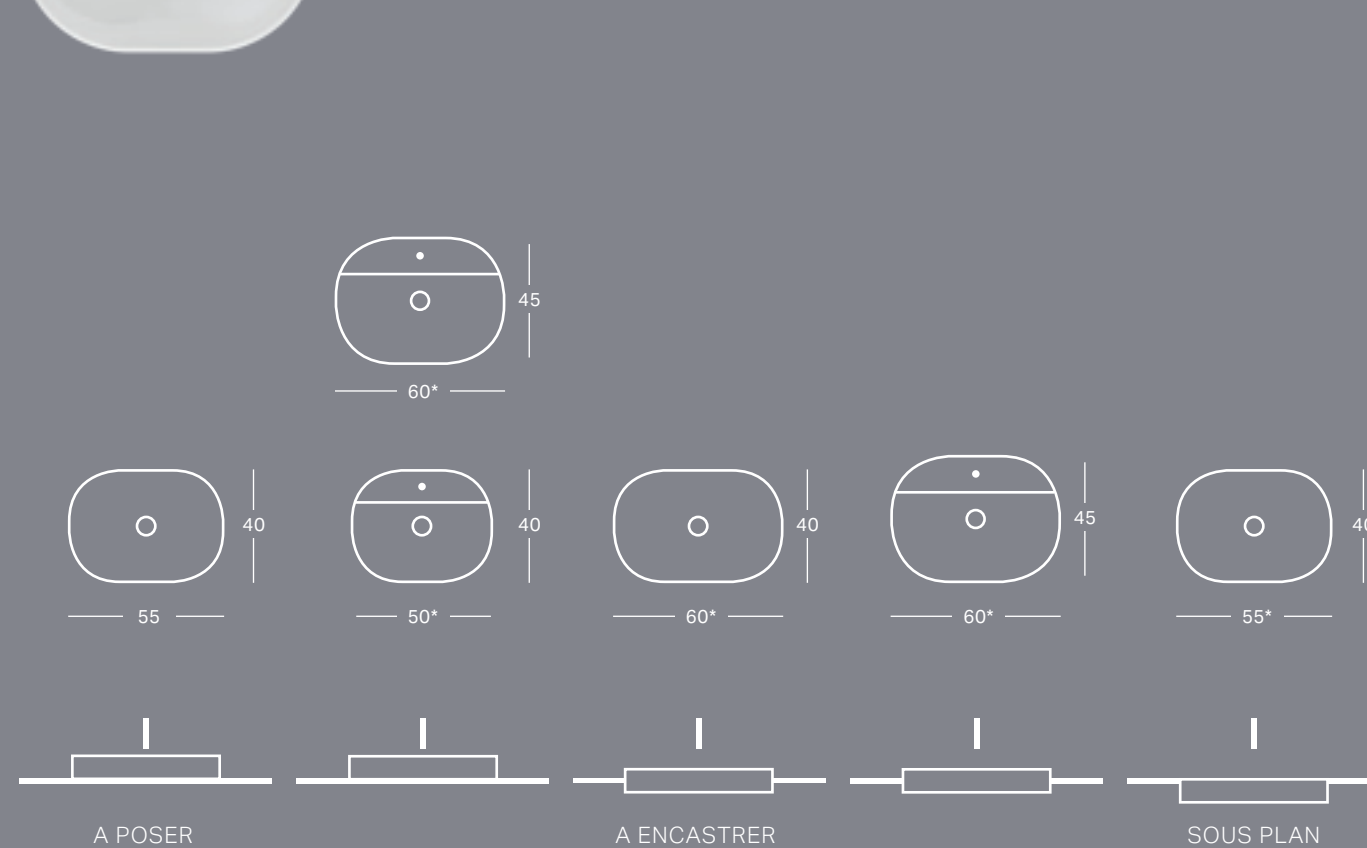

Les vasques Geberit VariForm **oblongues**

* modèles disponibles sans trop-plein