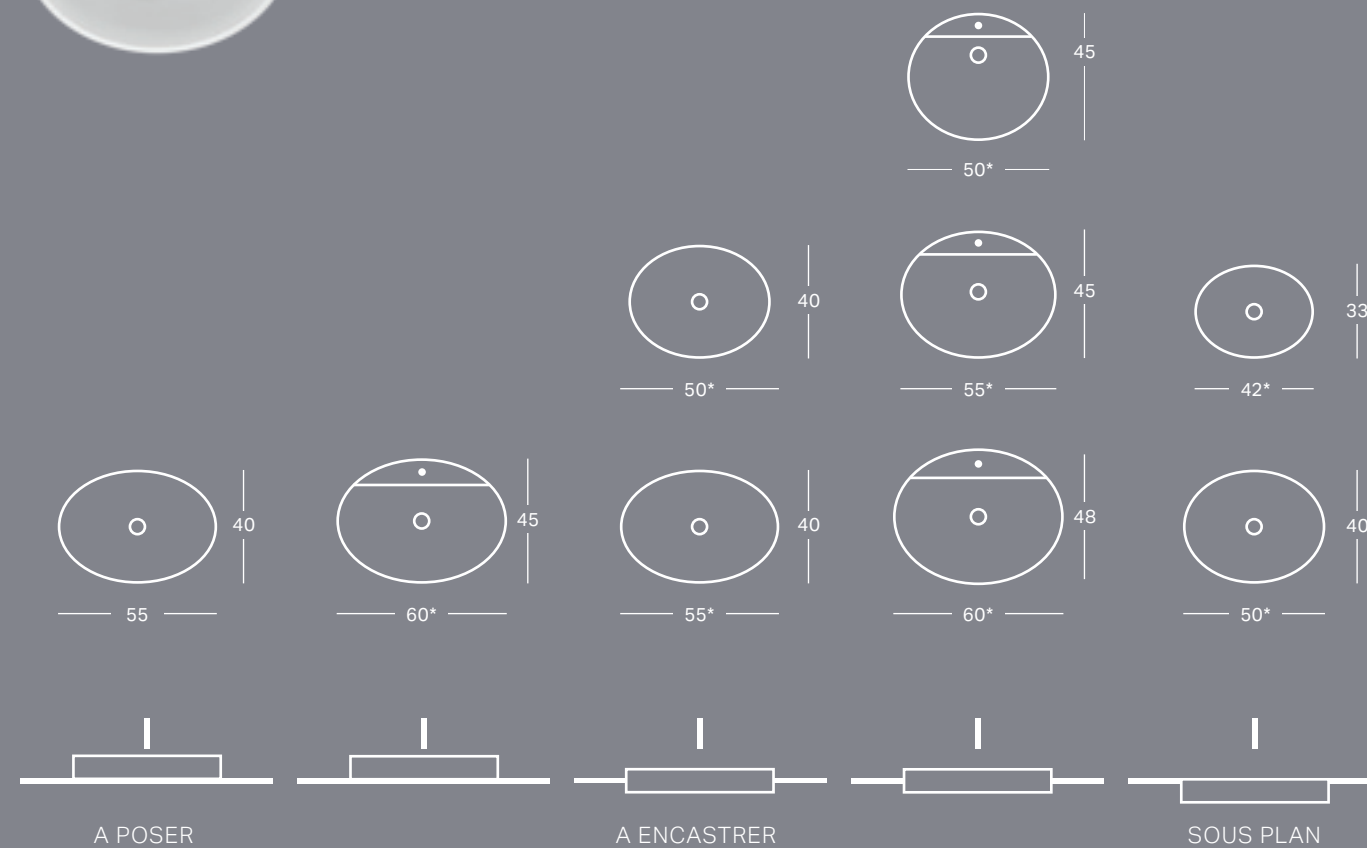

Les vasques Geberit VariForm **ovales**

* modèles disponibles sans trop-plein