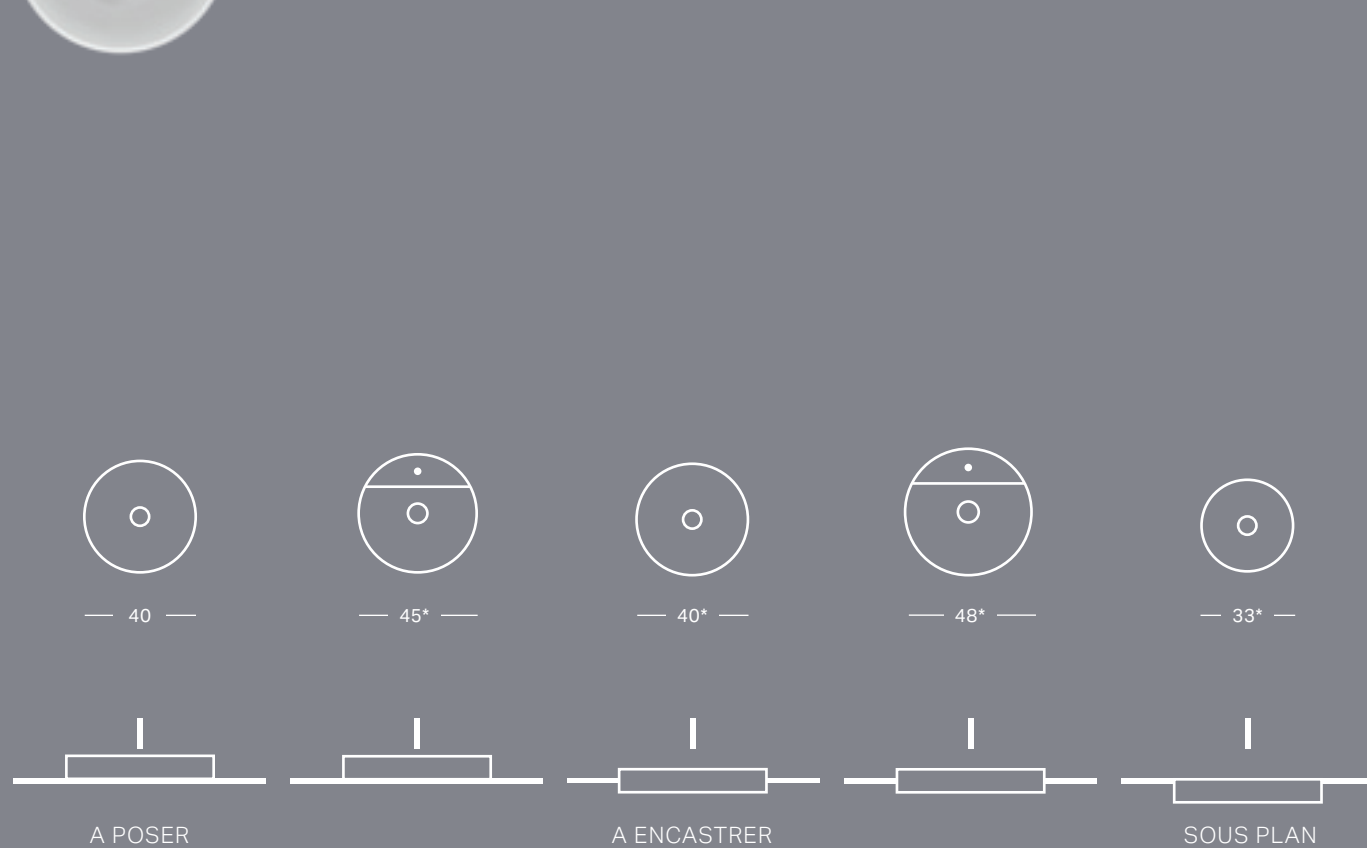

Les vasques Geberit VariForm **rondes**

* modèles disponibles sans trop-plein